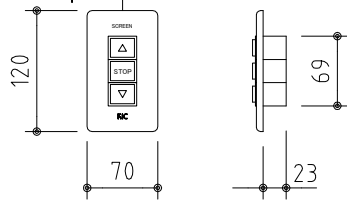

外觀図 S=1/30

\*上部マスク寸法は内部リミットスイッチにて調整可能(0~400)

1鍵フルカラー埋め込みスイッチ

ボックス取付時 S=1/6

壁面取付時 S=1/6

\*製品の仕様及びデザインは改善等のために予告なく変更する場合があります。

生地	クリアホワイト (防災品)	付属品	1鍵フルカラーモダンプレート ( Milkyホワイト ) 取付金具、タッピングビス
モーター	ロー内蔵型 消費電流 1.0A 消費電力 100VA	別売品	ワイヤレスリモコン
ケース	材質：アルミ製 塗装色：オフホワイト	別途工事	電気配線配管工事 (1次、2次側共)、スイッチボックス スクリーンボックス
電源	AC100V 50/60Hz		
制御	DC5V		
質量	12.5kg		

**KIC** 株式会社 ケイアイシー  
KIC CORPORATION

尺度 A4 1/30 1/6  
単位 mm

品名 100インチ電動巻上スクリーン (ケース入り 16:10サイズ)

Rev. 2023/06/23

型番 ES-WX100W

No.