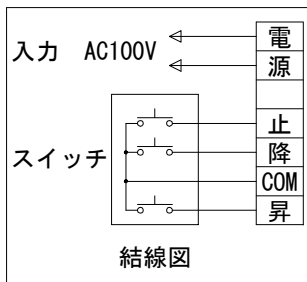

外觀図 S=1/30

\*上部マスク寸法は内部リミットスイッチにて調整可能(0~400)

1鍵フルカラー埋め込みスイッチ

ボックス取付時 S=1/6

壁面取付時 S=1/6

\*製品の仕様及びデザインは改善等のために予告なく変更する場合があります。

生地	クリアホワイト (防災品)	付属品	1鍵フルカラーモダンプレート ( Milkyホワイト ) 取付金具、タッピングビス
モーター	ロー内蔵型 消費電流 1.0A 消費電力 100VA	別売品	ワイヤレスリモコン
ケース	材質：アルミ製 塗装色：オフホワイト	別途工事	電気配線配管工事 (1次、2次側共)、スイッチボックス スクリーンボックス
電源	AC100V 50/60Hz		
制御	DC5V		
質量	12.5kg		

**KIC** 株式会社 ケイアイシー  
KIC CORPORATION

尺度 A4 1/30 1/6  
単位 mm

品名 100インチ電動巻上スクリーン (ケース入り 16:10サイズ)

Rev. 2023/06/23

型番 ES-WX100W

No.