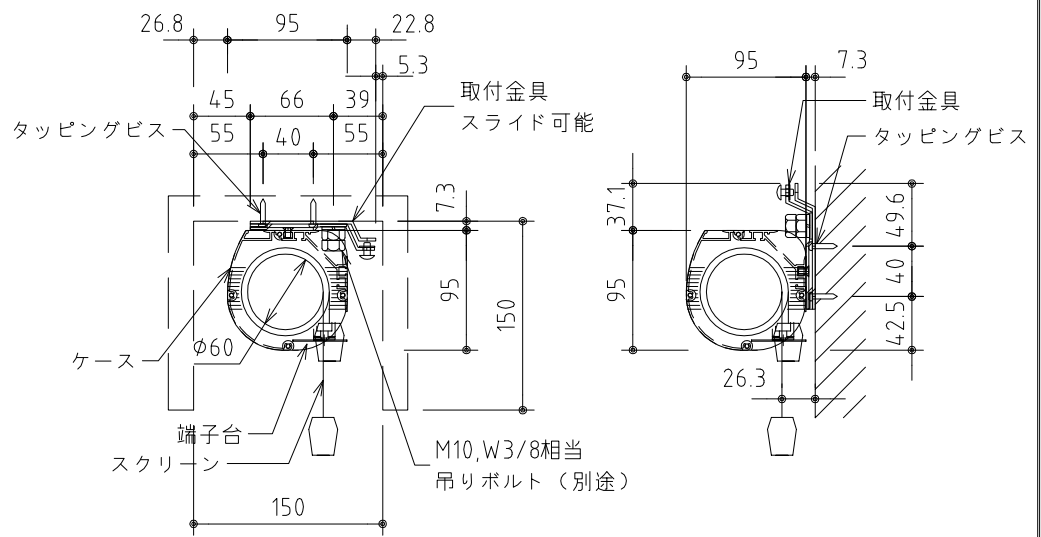

外觀図 S=1/30

\*上部マスク寸法は内部リミットスイッチにて調整可能(0~400)

1鍵フルカラー埋め込みスイッチ

ボックス取付時 S=1/6

壁面取付時 S=1/6

\*製品の仕様及びデザインは改善等のために予告なく変更する場合があります。

生地	クリアホワイト (防災品)	付属品	1鍵フルカラーモダンプレート ( Milkyホワイト ) 取付金具、タッピングビス
モーター	ロー内蔵型 消費電流 1.0A 消費電力 100VA	別売品	ワイヤレスリモコン
ケース	材質：アルミ製 塗装色：オフホワイト	別途工事	電気配線配管工事 (1次、2次側共)、スイッチボックス スクリーンボックス
電源	AC100V 50/60Hz		
制御	DC5V		
質量	12.5kg		

**KIC** 株式会社 ケイアイシー  
KIC CORPORATION

尺度 A4 1/30 1/6  
単位 mm

品名 100インチ電動巻上スクリーン (ケース入り 16:10サイズ)

Rev. 2023/06/23

型番 ES-WX100W

No.