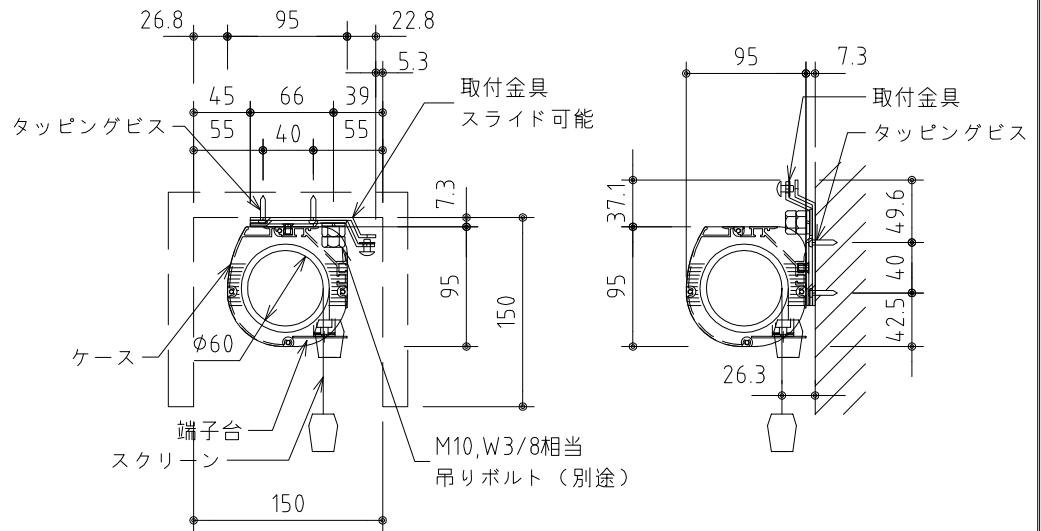

外觀図 S=1/30

*上部マスク寸法は内部リミットスイッチにて調整可能(0~400)

1鍵フルカラー埋め込みスイッチ

ボックス取付時 S=1/6

壁面取付時 S=1/6

*製品の仕様及びデザインは改善等のために予告なく変更する場合があります。

生地	クリアホワイト (防災品)	付属品	1鍵フルカラーモダンプレート (Milkyホワイト) 取付金具、タッピングビス
モーター	ロー内蔵型 消費電流 1.0A 消費電力 100VA	別売品	ワイヤレスリモコン
ケース	材質：アルミ製 塗装色：オフホワイト	別途工事	電気配線配管工事 (1次、2次側共)、スイッチボックス スクリーンボックス
電源	AC100V 50/60Hz		
制御	DC5V		
質量	10.6kg		

KIC 株式会社 ケイアイシー
KIC CORPORATION

尺度 A4 1/30 1/6
単位 mm

品名 80インチ電動巻上スクリーン (ケース入り HD16:9サイズ)

Rev. 2023/06/23

型番 ES-HD80W

No.