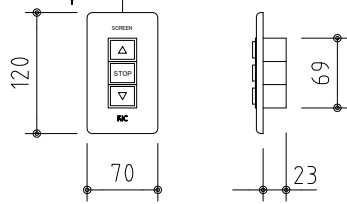

外觀図 S=1/30

*上部マスク寸法は内部リミットスイッチにて調整可能(0~400)

1鍵フルカラー埋め込みスイッチ

ボックス取付時 S=1/6

壁面取付時 S=1/6

*製品の仕様及びデザインは改善等のために予告なく変更する場合があります。

生地	クリアホワイト (防災品)	付属品	1鍵フルカラーモダンプレート (Milkyホワイト) 取付金具、タッピングビス
モーター	ロー内蔵型 消費電流 1.0A 消費電力 100VA	別売品	ワイヤレスリモコン
ケース	材質：アルミ製 塗装色：オフホワイト	別途工事	電気配線配管工事 (1次、2次側共)、スイッチボックス スクリーンボックス
電源	AC100V 50/60Hz		
制御	DC5V		
質量	10.6kg		

KIC 株式会社 ケイアイシー
KIC CORPORATION

尺度 A4 1/30 1/6
単位 mm

品名 80インチ電動巻上スクリーン (ケース入り HD16:9サイズ)

Rev. 2023/06/23

型番 ES-HD80W

No.