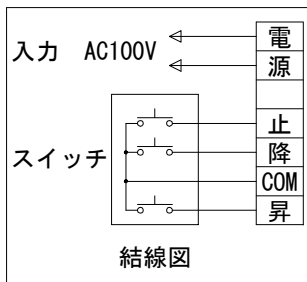

外觀図 S=1/30

*上部マスク寸法は内部リミットスイッチにて調整可能(0~400)

1鍵フルカラー埋め込みスイッチ

ボックス取付時 S=1/6

壁面取付時 S=1/6

*製品の仕様及びデザインは改善等のために予告なく変更する場合があります。

生地	クリアホワイト (防災品)	付属品	1鍵フルカラーモダンプレート (Milkyホワイト) 取付金具、タッピングビス
モーター	ロー内蔵型 消費電流 1.0A 消費電力 100VA	別売品	ワイヤレスリモコン
ケース	材質：アルミ製 塗装色：オフホワイト	別途工事	電気配線配管工事 (1次、2次側共)、スイッチボックス スクリーンボックス
電源	AC100V 50/60Hz		
制御	DC5V		
質量	10.6kg		

KIC 株式会社 ケイアイシー
KIC CORPORATION

尺度 A4 1/30 1/6
単位 mm

品名 80インチ電動巻上スクリーン (ケース入り HD16:9サイズ)

Rev. 2023/06/23

型番 ES-HD80W

No.