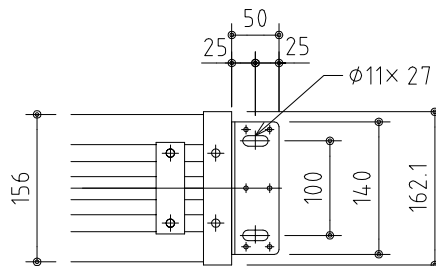

外觀図 S=1/40

※上部マスク寸法は内部リミットスイッチにて調整可能(0~400)

1鍵フルカラー埋込型スイッチ

取付穴ピッチ=4847

取付詳細図 S=1/8

※製品の仕様及びデザインは改善等のため予告なく変更する場合があります。

生地	クリアホワイト (防災品)	付属品	1鍵フルカラー埋込型スイッチ
モーター	ロー内蔵型 消費電流1.70A 消費電力 170VA	別売品	ワイヤレスリモコン
ケース	材質:アル製 オフホワイト	別途工事	電気配線配管工事(1次、2次側共)、スイッチボックス スクリーンボックス
電源	AC100V 50/60Hz		
制御	DC5V		
質量	51.2Kg		

KIC 株式会社 ケイアイシー
KIC CORPORATION

尺度 A4 1/40 1/8

単位 mm

品名 200インチ電動巻上スクリーン(ケース入り 16:9サイズ)

Rev. 2023/06/23

型番 ES-HD200W

No.