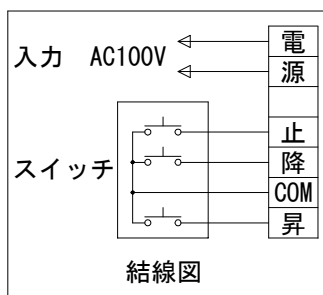

外觀図 S=1/40

※上部マスク寸法は内部リミットスイッチにて調整可能(0~400)

1鍵フルカラー埋込型スイッチ

取付穴ピッチ=4847

取付詳細図 S=1/8

※製品の仕様及びデザインは改善等のため予告なく変更する場合があります。

生地	クリアホワイト (防災品)	付属品	1鍵フルカラー埋込型スイッチ
モーター	ロー内蔵型 消費電流1.70A 消費電力 170VA	別売品	ワイヤレスリモコン
ケース	材質:アル製 オフホワイト	別途工事	電気配線配管工事(1次、2次側共)、スイッチボックス スクリーンボックス
電源	AC100V 50/60Hz		
制御	DC5V		
質量	51.2Kg		

KIC 株式会社 ケイアイシー
KIC CORPORATION

尺度 A4 1/40 1/8

単位 mm

品名 200インチ電動巻上スクリーン(ケース入り 16:9サイズ)

Rev. 2023/06/23

型番 ES-HD200W

No.