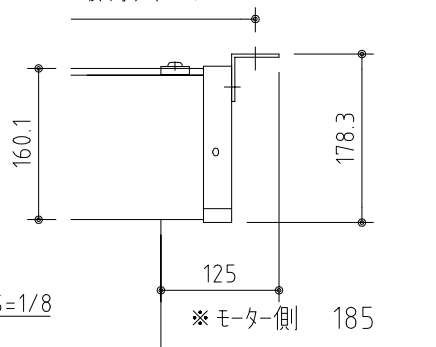

外觀図 S=1/40

※上部マスク寸法は内部リミットスイッチにて調整可能(0~400)

1鍵フルカラー埋込型スイッチ

取付穴ピッチ=4847

取付詳細図 S=1/8

※製品の仕様及びデザインは改善等のため予告なく変更する場合があります。

生地	クリアホワイト (防災品)	付属品	1鍵フルカラー埋込型スイッチ
モーター	ロー内蔵型 消費電流1.70A 消費電力 170VA	別売品	ワイヤレスリモコン
ケース	材質:アル製 オフホワイト	別途工事	電気配線配管工事(1次、2次側共)、スイッチボックス スクリーンボックス
電源	AC100V 50/60Hz		
制御	DC5V		
質量	51.2Kg		

KIC 株式会社 ケイアイシー
KIC CORPORATION

尺度 A4 1/40 1/8

単位 mm

品名 200インチ電動巻上スクリーン(ケース入り 16:9サイズ)

Rev. 2023/06/23

型番 ES-HD200W

No.