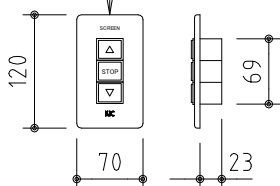

外觀図 S=1/40

※上部マスク寸法は内部リミットスイッチにて調整可能(0~400)

1鍵フルカラー埋込型スイッチ

取付穴ピッチ=4847

取付詳細図 S=1/8

※製品の仕様及びデザインは改善等のため予告なく変更する場合があります。

生地	クリアホワイト (防災品)	付属品	1鍵フルカラー埋込型スイッチ
モーター	ロー内蔵型 消費電流1.70A 消費電力 170VA	別売品	ワイヤレスリモコン
ケース	材質:アル製 オフホワイト	別途工事	電気配線配管工事(1次、2次側共)、スイッチボックス スクリーンボックス
電源	AC100V 50/60Hz		
制御	DC5V		
質量	51.2Kg		

KIC 株式会社 ケイアイシー
KIC CORPORATION

尺度 A4 1/40 1/8

単位 mm

品名 200インチ電動巻上スクリーン(ケース入り 16:9サイズ)

Rev. 2023/06/23

型番 ES-HD200W

No.