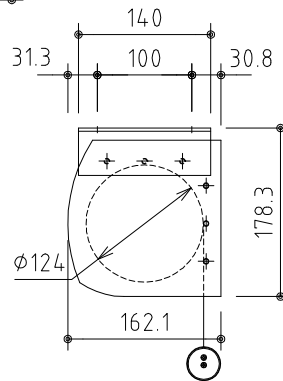

外觀図 S=1/40

※上部マスク寸法は内部リミットスイッチにて調整可能(0~400)

1鍵フルカラー埋込型スイッチ

取付穴ピッチ=4847

取付詳細図 S=1/8

※製品の仕様及びデザインは改善等のため予告なく変更する場合があります。

生地	クリアホワイト (防災品)	付属品	1鍵フルカラー埋込型スイッチ
モーター	ロー内蔵型 消費電流1.70A 消費電力 170VA	別売品	ワイヤレスリモコン
ケース	材質:アル製 オフホワイト	別途工事	電気配線配管工事(1次、2次側共)、スイッチボックス スクリーンボックス
電源	AC100V 50/60Hz		
制御	DC5V		
質量	51.2Kg		

KIC 株式会社 ケイアイシー
KIC CORPORATION

尺度 A4 1/40 1/8

単位 mm

品名 200インチ電動巻上スクリーン(ケース入り 16:9サイズ)

Rev. 2023/06/23

型番 ES-HD200W

No.