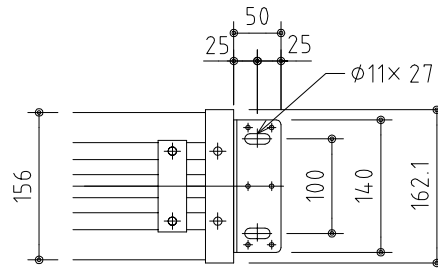

外觀図 S=1/40

※上部マスク寸法は内部リミットスイッチにて調整可能(0~400)

取付穴ピッチ=4676

取付詳細図 S=1/8

※製品の仕様及びデザインは改善等のため予告なく変更する場合があります。

生地	クリアホワイト (防災品)	付属品	1鍵フルカラー埋込型スイッチ		
モーター	ローラ内蔵型 消費電流1.70A 消費電力 170VA	別売品	ワイヤレスリモコン		
ケース	材質:アル製 オフホワイト	別途工事	電気配線配管工事(1次、2次側共)、スイッチボックス スクリーンボックス		
電源	AC100V 50/60Hz				
制御	DC5V				
質量	49.2Kg				
 <b>株式会社 ケイアイシー</b> <small>KIC CORPORATION</small>	尺度	A4 1/40 1/8			
	単位	mm			
	品名	195インチ電動巻上スクリーン(ケース入り 16:9サイズ)			
	Rev.	2023/06/23	型番	ES-HD195W	No.