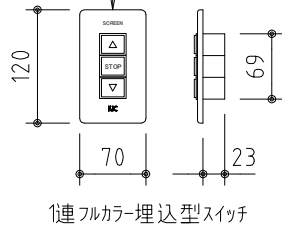

外觀図 S=1/40

※上部マスク寸法は内部リミットスイッチにて調整可能(0~400)

取付穴ピッチ=4676

取付詳細図 S=1/8

※製品の仕様及びデザインは改善等のため予告なく変更する場合があります。

生地	クリアホワイト (防災品)	付属品	1鍵フルカラー埋込型スイッチ		
モーター	ローラ内蔵型 消費電流1.70A 消費電力 170VA	別売品	ワイヤレスリモコン		
ケース	材質:アル製 オフホワイト	別途工事	電気配線配管工事(1次、2次側共)、スイッチボックス スクリーンボックス		
電源	AC100V 50/60Hz				
制御	DC5V				
質量	49.2Kg				
 <b>株式会社 ケイアイシー</b> <small>KIC CORPORATION</small>	尺度	A4 1/40 1/8			
	単位	mm			
	品名	195インチ電動巻上スクリーン(ケース入り 16:9サイズ)			
	Rev.	2023/06/23	型番	ES-HD195W	No.