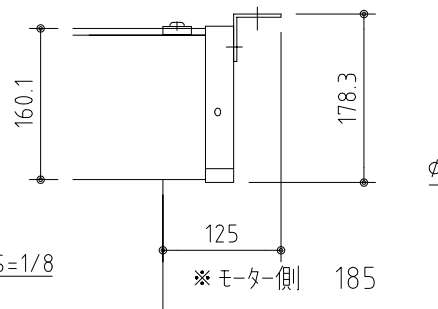

外觀図 S=1/40

※上部マスク寸法は内部リミットスイッチにて調整可能(0~400)

取付穴ピッチ=4676

取付詳細図 S=1/8

※製品の仕様及びデザインは改善等のため予告なく変更する場合があります。

生地	クリアホワイト (防災品)	付属品	1鍵フルカラー埋込型スイッチ		
モーター	ローラ内蔵型 消費電流1.70A 消費電力 170VA	別売品	ワイヤレスリモコン		
ケース	材質:アル製 オフホワイト	別途工事	電気配線配管工事(1次、2次側共)、スイッチボックス スクリーンボックス		
電源	AC100V 50/60Hz				
制御	DC5V				
質量	49.2Kg				
 <b>株式会社 ケイアイシー</b> <small>KIC CORPORATION</small>	尺度	A4 1/40 1/8			
	単位	mm			
	品名	195インチ電動巻上スクリーン(ケース入り 16:9サイズ)			
	Rev.	2023/06/23	型番	ES-HD195W	No.