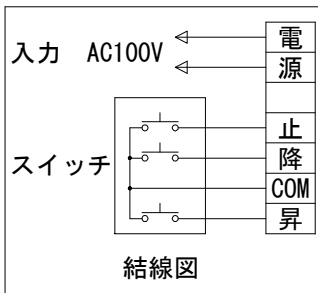

外觀図 S=1/40

※上部マスク寸法は内部リミットスイッチにて調整可能(0~400)

取付穴ピッチ=4676

取付詳細図 S=1/8

※製品の仕様及びデザインは改善等のため予告なく変更する場合があります。

生地	クリアホワイト (防災品)	付属品	1鍵フルカラー埋込型スイッチ		
モーター	ローラ内蔵型 消費電流1.70A 消費電力 170VA	別売品	ワイヤレスリモコン		
ケース	材質:アル製 オフホワイト	別途工事	電気配線配管工事(1次、2次側共)、スイッチボックス スクリーンボックス		
電源	AC100V 50/60Hz				
制御	DC5V				
質量	49.2Kg				
 <b>株式会社 ケイアイシー</b> <small>KIC CORPORATION</small>	尺度	A4 1/40 1/8			
	単位	mm			
	品名	195インチ電動巻上スクリーン(ケース入り 16:9サイズ)			
	Rev.	2023/06/23	型番	ES-HD195W	No.