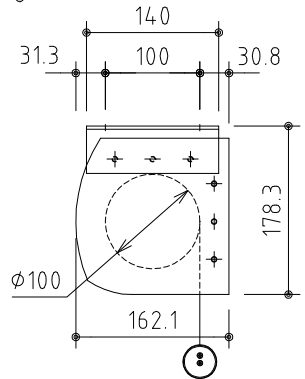

外觀図 S=1/40

※上部マスク寸法は内部リミットスイッチにて調整可能(0~400)

取付穴ピッチ=4676

取付詳細図 S=1/8

※製品の仕様及びデザインは改善等のため予告なく変更する場合があります。

生地	クリアホワイト (防災品)	付属品	1鍵フルカラー埋込型スイッチ		
モーター	ローラ内蔵型 消費電流1.70A 消費電力 170VA	別売品	ワイヤレスリモコン		
ケース	材質:アル製 オフホワイト	別途工事	電気配線配管工事(1次、2次側共)、スイッチボックス スクリーンボックス		
電源	AC100V 50/60Hz				
制御	DC5V				
質量	49.2Kg				
 <b>株式会社 ケイアイシー</b> <small>KIC CORPORATION</small>	尺度	A4 1/40 1/8			
	単位	mm			
	品名	195インチ電動巻上スクリーン(ケース入り 16:9サイズ)			
	Rev.	2023/06/23	型番	ES-HD195W	No.