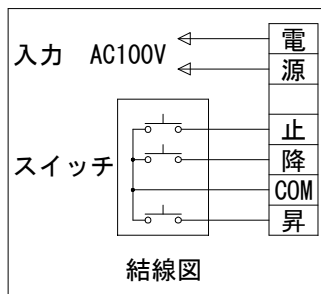

外觀図 S=1/40

\* 上部マスク寸法は内部リミットスイッチにて調整可能(0~400)

1連フルカラー埋込型スイッチ

結線図

取付穴ピッチ=4566

取付詳細図 S=1/8

\* モーター側 185

\* 製品の仕様及びデザインは改善等のため予告なく変更する場合があります。

生地	クリアホワイト (防災品)	付属品	1連フルカラー埋込型スイッチ
モーター	ローラ内蔵型 消費電流1.70A 消費電力 170VA	別売品	ワイヤレスリモコン
ケース	材質: アル製 オフホワイト	別途工事	電気配線配管工事(1次、2次側共)、スイッチボックス スクリーンボックス
電源	AC100V 50/60Hz		
制御	DC5V		
質量	47.9Kg		
 <b>株式会社 ケイアイシー</b> <small>KIC CORPORATION</small>	尺度 A4 1/40 1/8	品名 190インチ電動巻上スクリーン(ケース入り 16:9サイズ)	
	単位 mm	Rev. 2023/06/23	型番 ES-HD190W
			No.