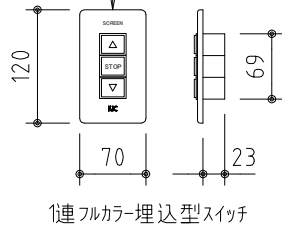

外觀図 S=1/40

\* 上部マスク寸法は内部リミットスイッチにて調整可能(0~400)

1連フルカラー埋込型スイッチ

結線図

取付穴ピッチ=4566

取付詳細図 S=1/8

\* モーター側 185

\* 製品の仕様及びデザインは改善等のため予告なく変更する場合があります。

生地	クリアホワイト (防災品)	付属品	1連フルカラー埋込型スイッチ
モーター	ローラ内蔵型 消費電流1.70A 消費電力 170VA	別売品	ワイヤレスリモコン
ケース	材質: アル製 オフホワイト	別途工事	電気配線配管工事(1次、2次側共)、スイッチボックス スクリーンボックス
電源	AC100V 50/60Hz		
制御	DC5V		
質量	47.9Kg		
 <b>株式会社 ケイアイシー</b> <small>KIC CORPORATION</small>	尺度 A4 1/40 1/8	品名 190インチ電動巻上スクリーン(ケース入り 16:9サイズ)	
	単位 mm	Rev. 2023/06/23	型番 ES-HD190W
			No.