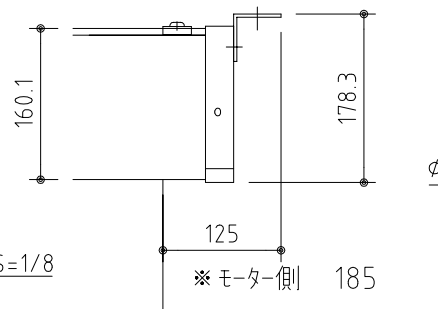

外觀図 S=1/40

\* 上部マスク寸法は内部リミットスイッチにて調整可能(0~400)

1連フルカラー埋込型スイッチ

結線図

取付穴ピッチ=4566

取付詳細図 S=1/8

\* モーター側 185

\* 製品の仕様及びデザインは改善等のため予告なく変更する場合があります。

生地	クリアホワイト (防災品)	付属品	1連フルカラー埋込型スイッチ
モーター	ローラ内蔵型 消費電流1.70A 消費電力 170VA	別売品	ワイヤレスリモコン
ケース	材質: アル製 オフホワイト	別途工事	電気配線配管工事(1次、2次側共)、スイッチボックス スクリーンボックス
電源	AC100V 50/60Hz		
制御	DC5V		
質量	47.9Kg		
 <b>株式会社 ケイアイシー</b> <small>KIC CORPORATION</small>	尺度 A4 1/40 1/8	品名 190インチ電動巻上スクリーン(ケース入り 16:9サイズ)	
	単位 mm	Rev. 2023/06/23	型番 ES-HD190W
			No.