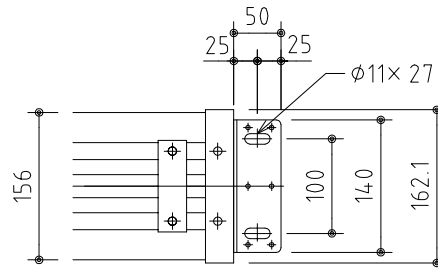

外觀図 S=1/40

\* 上部マスク寸法は内部リミットスイッチにて調整可能(0~400)

1連フルカラー埋込型スイッチ

結線図

取付穴ピッチ=4566

取付詳細図 S=1/8

\* モーター側 185

\* 製品の仕様及びデザインは改善等のため予告なく変更する場合があります。

生地	クリアホワイト (防災品)	付属品	1連フルカラー埋込型スイッチ
モーター	ローラ内蔵型 消費電流1.70A 消費電力 170VA	別売品	ワイヤレスリモコン
ケース	材質: アル製 オフホワイト	別途工事	電気配線配管工事(1次、2次側共)、スイッチボックス スクリーンボックス
電源	AC100V 50/60Hz		
制御	DC5V		
質量	47.9Kg		
 <b>株式会社 ケイアイシー</b> <small>KIC CORPORATION</small>	尺度 A4 1/40 1/8	品名 190インチ電動巻上スクリーン(ケース入り 16:9サイズ)	
	単位 mm	Rev. 2023/06/23	型番 ES-HD190W
			No.