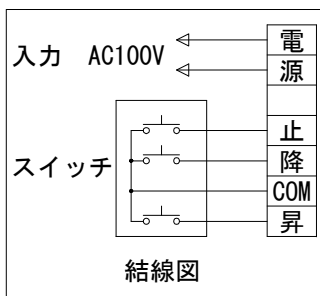

外観図 S=1/40

※上部マスク寸法は内部リミットスイッチにて調整可能(0~400)

1連フルカラー埋込型スイッチ

結線図

取付穴ピッチ=4234

取付詳細図 S=1/8

※製品の仕様及びデザインは改善等のため予告なく変更する場合があります。

生地	クリアホワイト (防災品)	付属品	1連フルカラー埋込型スイッチ
モーター	ロー内蔵型 消費電流1.70A 消費電力 170VA	別売品	ワイヤレスリモコン
ケース	材質:アル製 オフホワイト	別途工事	電気配線配管工事(1次、2次側共)、スイッチボックス スクリーンボックス
電源	AC100V 50/60Hz		
制御	DC5V		
質量	44.3Kg		

KIC 株式会社 ケイアイシー
KIC CORPORATION

尺度
A4 1/40 1/8
単位
mm

品名
175インチ電動巻上スクリーン(ケース入り 16:9サイズ)

Rev. 2023/06/23

型番 ES-HD175W

No.