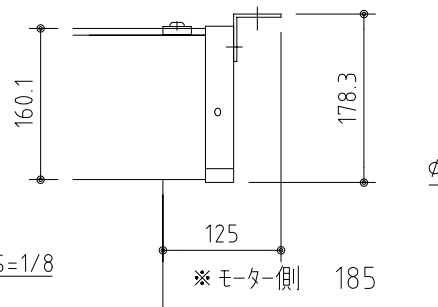

外観図 S=1/40

※上部マスク寸法は内部リミットスイッチにて調整可能(0~400)

1連フルカラー埋込型スイッチ

結線図

取付穴ピッチ=4234

取付詳細図 S=1/8

※製品の仕様及びデザインは改善等のため予告なく変更する場合があります。

生地	クリアホワイト (防災品)	付属品	1連フルカラー埋込型スイッチ
モーター	ロー内蔵型 消費電流1.70A 消費電力 170VA	別売品	ワイヤレスリモコン
ケース	材質:アル製 オフホワイト	別途工事	電気配線配管工事(1次、2次側共)、スイッチボックス スクリーンボックス
電源	AC100V 50/60Hz		
制御	DC5V		
質量	44.3Kg		

KIC 株式会社 ケイアイシー
KIC CORPORATION

尺度
A4 1/40 1/8
単位
mm

品名
175インチ電動巻上スクリーン(ケース入り 16:9サイズ)

Rev. 2023/06/23

型番 ES-HD175W

No.