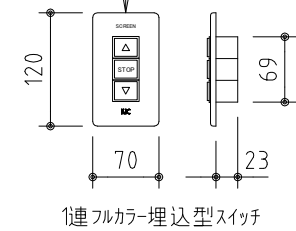

外観図 S=1/40

※上部マスク寸法は内部リミットスイッチにて調整可能(0~400)

1連フルカラー埋込型スイッチ

結線図

取付穴ピッチ=4234

取付詳細図 S=1/8

※製品の仕様及びデザインは改善等のため予告なく変更する場合があります。

生地	クリアホワイト (防災品)	付属品	1連フルカラー埋込型スイッチ
モーター	ロー内蔵型 消費電流1.70A 消費電力 170VA	別売品	ワイヤレスリモコン
ケース	材質:アル製 オフホワイト	別途工事	電気配線配管工事(1次、2次側共)、スイッチボックス スクリーンボックス
電源	AC100V 50/60Hz		
制御	DC5V		
質量	44.3Kg		

KIC 株式会社 ケイアイシー
KIC CORPORATION

尺度
A4 1/40 1/8
単位
mm

品名
175インチ電動巻上スクリーン(ケース入り 16:9サイズ)

Rev. 2023/06/23

型番 ES-HD175W

No.