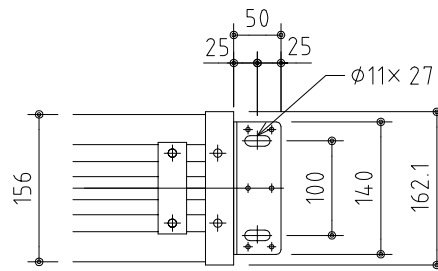

外観図 S=1/40

※上部マスク寸法は内部リミットスイッチにて調整可能(0~400)

1連フルカラー埋込型スイッチ

結線図

取付穴ピッチ=4234

取付詳細図 S=1/8

※製品の仕様及びデザインは改善等のため予告なく変更する場合があります。

生地	クリアホワイト (防災品)	付属品	1連フルカラー埋込型スイッチ
モーター	ロー内蔵型 消費電流1.70A 消費電力 170VA	別売品	ワイヤレスリモコン
ケース	材質:アル製 オフホワイト	別途工事	電気配線配管工事(1次、2次側共)、スイッチボックス スクリーンボックス
電源	AC100V 50/60Hz		
制御	DC5V		
質量	44.3Kg		

KIC 株式会社 ケイアイシー
KIC CORPORATION

尺度
A4 1/40 1/8
単位
mm

品名
175インチ電動巻上スクリーン(ケース入り 16:9サイズ)

Rev. 2023/06/23

型番 ES-HD175W

No.