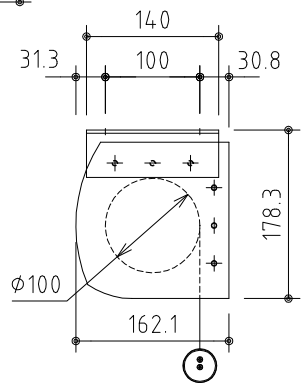

外観図 S=1/40

※上部マスク寸法は内部リミットスイッチにて調整可能(0~400)

1連フルカラー埋込型スイッチ

結線図

取付穴ピッチ=4234

取付詳細図 S=1/8

※製品の仕様及びデザインは改善等のため予告なく変更する場合があります。

生地	クリアホワイト (防災品)	付属品	1連フルカラー埋込型スイッチ
モーター	ロー内蔵型 消費電流1.70A 消費電力 170VA	別売品	ワイヤレスリモコン
ケース	材質:アル製 オフホワイト	別途工事	電気配線配管工事(1次、2次側共)、スイッチボックス スクリーンボックス
電源	AC100V 50/60Hz		
制御	DC5V		
質量	44.3Kg		

KIC 株式会社 ケイアイシー
KIC CORPORATION

尺度
A4 1/40 1/8
単位
mm

品名
175インチ電動巻上スクリーン(ケース入り 16:9サイズ)

Rev. 2023/06/23

型番 ES-HD175W

No.