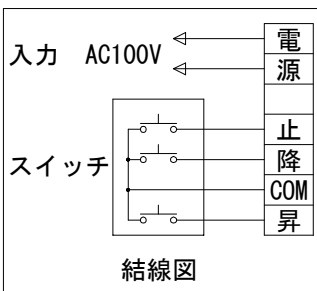

※上部マスク寸法は内部リミットスイッチにて調整可能(0~400)

1連フルカラー埋め込みスイッチ

ボックス取付時 S=1/5

壁面取付時 S=1/5

※製品の仕様及びデザインは改善等のために予告なく変更する場合があります。

生地	ハイホワイト (防災品)	付属品	1連フルカラーモダンプレート (ミルキーホワイト) 取得金具、タッピングビス
モーター	ロー内蔵型 消費電流 1.0A 消費電力 100VA	別売品	ワイヤレスリモコン
ケース	材質：アルミ製 塗装色：オフホワイト	別途工事	電気配線配管工事 (1次、2次側共)、スイッチボックス スクリーンボックス
電源	AC100V 50/60Hz		
制御	DC5V		
質量	17.7Kg		

KIC 株式会社 ケイアイシー
 KIC CORPORATION

尺度 A4 1/40 1/5
 単位 mm

品名 130インチ電動巻上スクリーン(ケース入り 16:9サイズ)

Rev. 2023/07/28

型番 ES-HD130W

No.