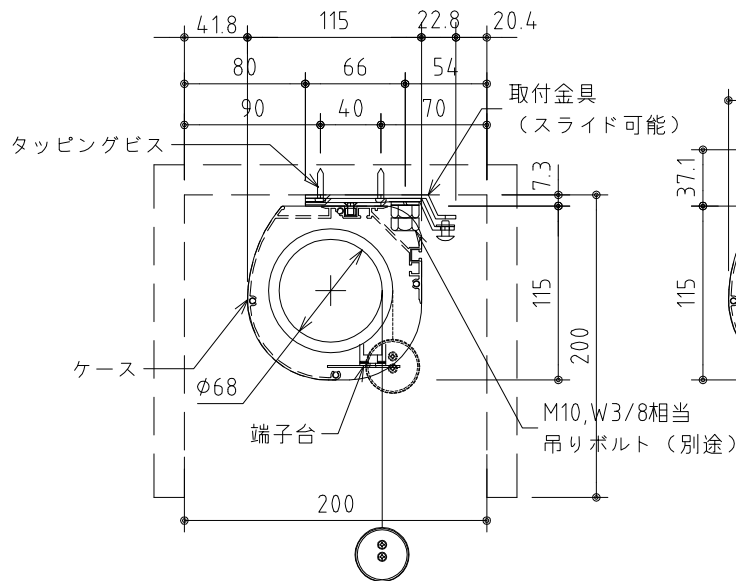

※上部マスク寸法は内部リミットスイッチにて調整可能(0~400)

1連フルカラー埋め込みスイッチ

ボックス取付時 S=1/5

壁面取付時 S=1/5

※製品の仕様及びデザインは改善等のために予告なく変更する場合があります。

生地	ハイホワイト (防災品)	付属品	1連フルカラーモダンプレート (ミルキーホワイト) 取得金具、タッピングビス
モーター	ロー内蔵型 消費電流 1.0A 消費電力 100VA	別売品	ワイヤレスリモコン
ケース	材質：アルミ製 塗装色：オフホワイト	別途工事	電気配線配管工事 (1次、2次側共)、スイッチボックス スクリーンボックス
電源	AC100V 50/60Hz		
制御	DC5V		
質量	17.7Kg		

KIC 株式会社 ケイアイシー
 KIC CORPORATION

尺度 A4 1/40 1/5
 単位 mm

品名 130インチ電動巻上スクリーン(ケース入り 16:9サイズ)

Rev. 2023/07/28

型番 ES-HD130W

No.