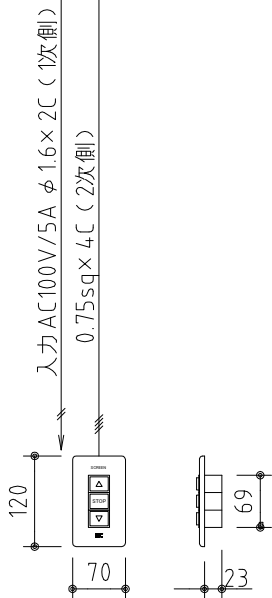

※上部マスク寸法は内部リミットスイッチにて調整可能(0~400)

1連フルカラー埋め込みスイッチ

ボックス取付時 S=1/5

壁面取付時 S=1/5

※製品の仕様及びデザインは改善等のために予告なく変更する場合があります。

生地	ハイホワイト (防災品)	付属品	1連フルカラーモダンプレート (ミルキーホワイト) 取得金具、タッピングビス
モーター	ロー内蔵型 消費電流 1.0A 消費電力 100VA	別売品	ワイヤレスリモコン
ケース	材質：アルミ製 塗装色：オフホワイト	別途工事	電気配線配管工事 (1次、2次側共)、スイッチボックス スクリーンボックス
電源	AC100V 50/60Hz		
制御	DC5V		
質量	17.7Kg		

KIC 株式会社 ケイアイシー
 KIC CORPORATION

尺度 A4 1/40 1/5
 単位 mm

品名 130インチ電動巻上スクリーン(ケース入り 16:9サイズ)

Rev. 2023/07/28

型番 ES-HD130W

No.