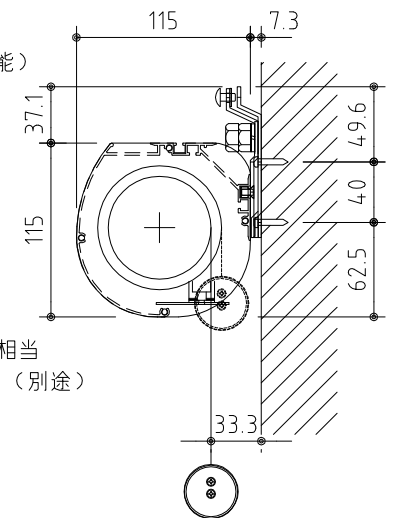

※上部マスク寸法は内部リミットスイッチにて調整可能(0~400)

1連フルカラー埋め込みスイッチ

ボックス取付時 S=1/5

壁面取付時 S=1/5

※製品の仕様及びデザインは改善等のために予告なく変更する場合があります。

生地	ハイホワイト (防災品)	付属品	1連フルカラーモダンプレート (ミルキーホワイト) 取得金具、タッピングビス
モーター	ロー内蔵型 消費電流 1.0A 消費電力 100VA	別売品	ワイヤレスリモコン
ケース	材質：アルミ製 塗装色：オフホワイト	別途工事	電気配線配管工事 (1次、2次側共)、スイッチボックス スクリーンボックス
電源	AC100V 50/60Hz		
制御	DC5V		
質量	17.7Kg		

KIC 株式会社 ケイアイシー
 KIC CORPORATION

尺度 A4 1/40 1/5
 単位 mm

品名 130インチ電動巻上スクリーン(ケース入り 16:9サイズ)

Rev. 2023/07/28

型番 ES-HD130W

No.