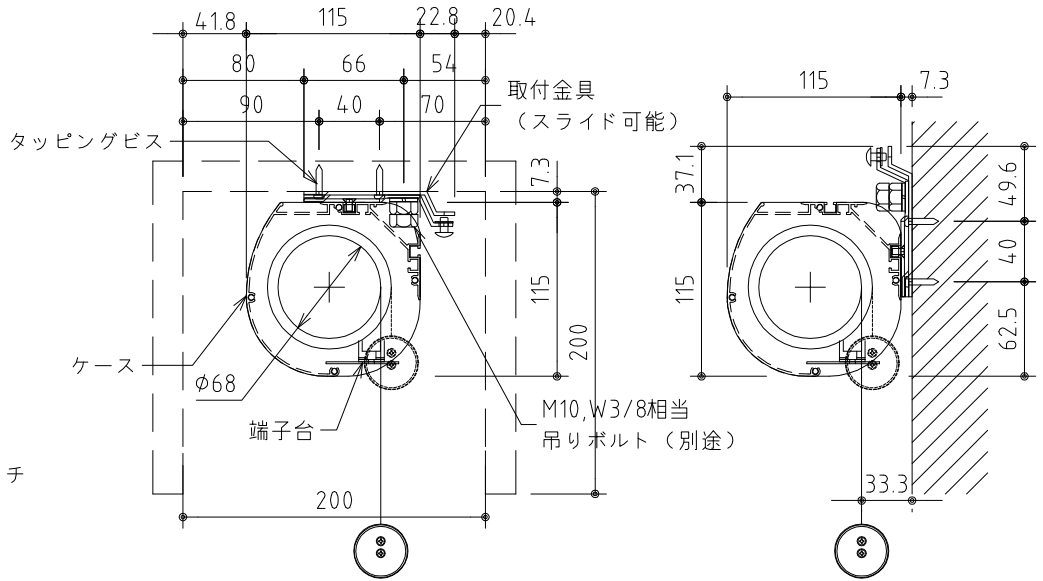

*上部マスク寸法は内部リミットスイッチにて調整可能(0~400)

外観図 S=1/40

1連フルカラー埋め込みスイッチ

ボックス取付時 S=1/5

壁面取付時 S=1/5

結線図

*製品の仕様及びデザインは改善等のために予告なく変更する場合があります。

生地	ハイホワイト (防災品)	付属品	1連フルカラーモダンプレート (ミッキー初付)
モーター	ロー内蔵型 消費電流 1.0A 消費電力 100VA	別売品	取付金具、タッピングビス
ケース	材質: アルミ製 塗装色: オフホワイト	別売品	ワイヤレスリモコン
電源	AC100V 50/60Hz	別途工事	電気配線配管工事 (1次、2次側共)、スイッチボックス スクリーンボックス
制御	DC5V		
質量	15.6Kg		

KIC 株式会社 ケイアイシー
KIC CORPORATION

尺度 A4 1/40 1/5
単位 mm

品名 125インチ電動巻上スクリーン(ケース入り 16:9サイズ)

Rev. 2023/07/28

型番 ES-HD125W

No.