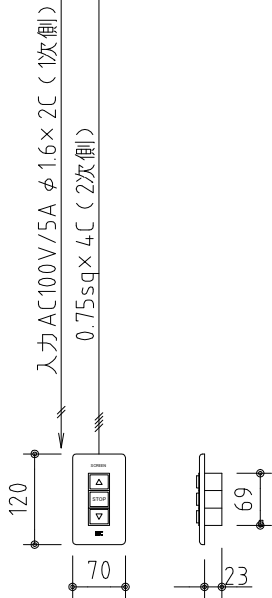

*上部マスク寸法は内部リミットスイッチにて調整可能(0~400)

外観図 S=1/40

1連フルカラー埋め込みスイッチ

ボックス取付時 S=1/5

壁面取付時 S=1/5

結線図

*製品の仕様及びデザインは改善等のために予告なく変更する場合があります。

生地	ハイホワイト (防災品)	付属品	1連フルカラーモダンプレート (ミッキー初付)
モーター	ロー内蔵型 消費電流 1.0A 消費電力 100VA	別売品	取付金具、タッピングビス
ケース	材質: アルミ製 塗装色: オフホワイト	別売品	ワイヤレスリモコン
電源	AC100V 50/60Hz	別途工事	電気配線配管工事 (1次、2次側共)、スイッチボックス スクリーンボックス
制御	DC5V		
質量	15.6Kg		

KIC 株式会社 ケイアイシー
KIC CORPORATION

尺度 A4 1/40 1/5
単位 mm

品名 125インチ電動巻上スクリーン(ケース入り 16:9サイズ)

Rev. 2023/07/28

型番 ES-HD125W

No.