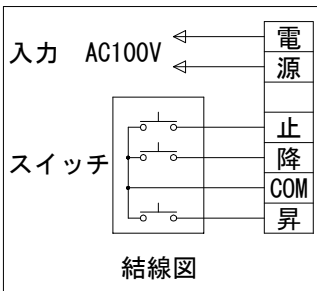

*上部マスク寸法は内部リミットスイッチにて調整可能(0~400)

外観図 S=1/40

1連フルカラー埋め込みスイッチ

ボックス取付時 S=1/5

壁面取付時 S=1/5

結線図

*製品の仕様及びデザインは改善等のために予告なく変更する場合があります。

生地	ハイホワイト (防災品)	付属品	1連フルカラーモダンプレート (ミッキー初付)
モーター	ロー内蔵型 消費電流 1.0A 消費電力 100VA	別売品	取付金具、タッピングビス
ケース	材質: アルミ製 塗装色: オフホワイト	別売品	ワイヤレスリモコン
電源	AC100V 50/60Hz	別途工事	電気配線配管工事 (1次、2次側共)、スイッチボックス スクリーンボックス
制御	DC5V		
質量	15.6Kg		

KIC 株式会社 ケイアイシー
KIC CORPORATION

尺度 A4 1/40 1/5
単位 mm

品名 125インチ電動巻上スクリーン(ケース入り 16:9サイズ)

Rev. 2023/07/28

型番 ES-HD125W

No.