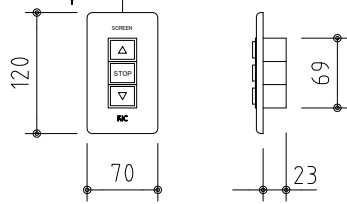

外觀図 S=1/30

※上部マスク寸法は内部リミットスイッチにて調整可能(0~400)

1鍵フルカラー埋め込みスイッチ

ボックス取付時 S=1/6

壁面取付時 S=1/6

※製品の仕様及びデザインは改善等のために予告なく変更する場合があります。

生地	クリアホワイト (防災品)	付属品	1鍵フルカラーモダンプレート (Milkyホワイト) 取付金具、タッピングビス
モーター	ロー内蔵型 消費電流 1.0A 消費電力 100VA	別売品	ワイヤレスリモコン
ケース	材質：アルミ製 塗装色：オフホワイト	別途工事	電気配線配管工事 (1次、2次側共)、スイッチボックス スクリーンボックス
電源	AC100V 50/60Hz		
制御	DC5V		
質量	14.7kg		

KIC 株式会社 ケイアイシー
KIC CORPORATION

尺度 A4 1/30 1/6
単位 mm

品名 120インチ電動巻上スクリーン (ケース入り HD16:9サイズ)

Rev. 2023/06/23

型番 ES-HD120W

No.