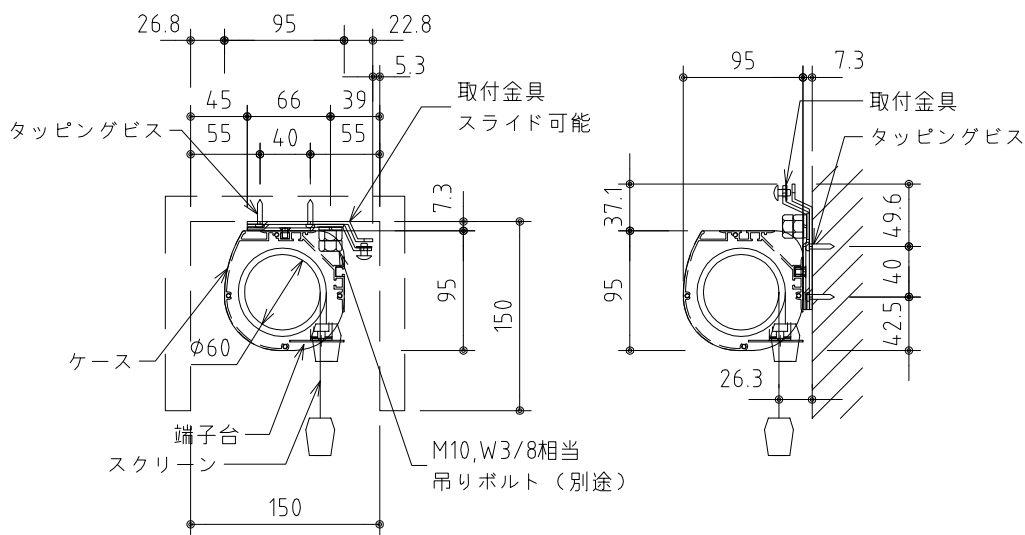

外觀図 S=1/30

※上部マスク寸法は内部リミットスイッチにて調整可能(0~400)

1鍵フルカラー埋め込みスイッチ

ボックス取付時 S=1/6

壁面取付時 S=1/6

※製品の仕様及びデザインは改善等のために予告なく変更する場合があります。

生地	クリアホワイト (防災品)	付属品	1鍵フルカラーモダンプレート (Milkyホワイト) 取付金具、タッピングビス
モーター	ロー内蔵型 消費電流 1.0A 消費電力 100VA	別売品	ワイヤレスリモコン
ケース	材質：アルミ製 塗装色：オフホワイト	別途工事	電気配線配管工事 (1次、2次側共)、スイッチボックス スクリーンボックス
電源	AC100V 50/60Hz		
制御	DC5V		
質量	14.7kg		

KIC 株式会社 ケイアイシー
KIC CORPORATION

尺度 A4 1/30 1/6
単位 mm

品名 120インチ電動巻上スクリーン (ケース入り HD16:9サイズ)

Rev. 2023/06/23

型番 ES-HD120W

No.