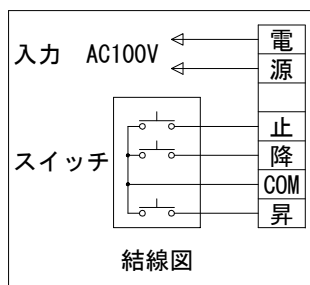

外觀図 S=1/30

※上部マスク寸法は内部リミットスイッチにて調整可能(0~400)

1鍵フルカラー埋め込みスイッチ

ボックス取付時 S=1/6

壁面取付時 S=1/6

※製品の仕様及びデザインは改善等のために予告なく変更する場合があります。

生地	クリアホワイト (防災品)	付属品	1鍵フルカラーモダンプレート (Milkyホワイト) 取付金具、タッピングビス
モーター	ロー内蔵型 消費電流 1.0A 消費電力 100VA	別売品	ワイヤレスリモコン
ケース	材質：アルミ製 塗装色：オフホワイト	別途工事	電気配線配管工事 (1次、2次側共)、スイッチボックス スクリーンボックス
電源	AC100V 50/60Hz		
制御	DC5V		
質量	14.7kg		

KIC 株式会社 ケイアイシー
KIC CORPORATION

尺度 A4 1/30 1/6
単位 mm

品名 120インチ電動巻上スクリーン (ケース入り HD16:9サイズ)

Rev. 2023/06/23

型番 ES-HD120W

No.