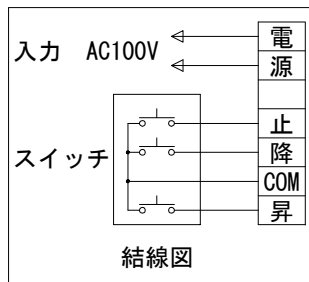

外觀図 S=1/30

*上部マスク寸法は内部リミットスイッチにて調整可能(0~400)

1鍵フルカラー埋め込みスイッチ

ボックス取付時 S=1/6

壁面取付時 S=1/6

*製品の仕様及びデザインは改善等のために予告なく変更する場合があります。

生地	クリアホワイト (防災品)	付属品	1鍵フルカラーモダンプレート (Milkyホワイト) 取付金具、タッピングビス
モーター	ロー内蔵型 消費電流 1.0A 消費電力 100VA	別売品	ワイヤレスリモコン
ケース	材質: アルミ製 塗装色: オフホワイト	別途工事	電気配線配管工事 (1次、2次側共)、スイッチボックス スクリーンボックス
電源	AC100V 50/60Hz		
制御	DC5V		
質量	13.1kg		

KIC 株式会社 ケイアイシー
KIC CORPORATION

尺度 A4 1/30 1/6
単位 mm

品名 105インチ電動巻上スクリーン (ケース入り HD16:9サイズ)

Rev. 2023/06/23

型番 ES-HD105W

No.