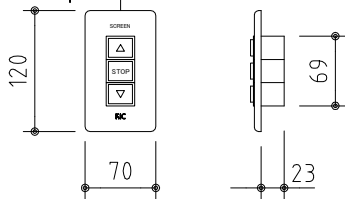

外觀図 S=1/30

*上部マスク寸法は内部リミットスイッチにて調整可能(0~400)

1鍵フルカラー埋め込みスイッチ

ボックス取付時 S=1/6

壁面取付時 S=1/6

*製品の仕様及びデザインは改善等のために予告なく変更する場合があります。

生地	クリアホワイト (防災品)	付属品	1鍵フルカラーモダンプレート (Milkyホワイト) 取付金具、タッピングビス
モーター	ロー内蔵型 消費電流 1.0A 消費電力 100VA	別売品	ワイヤレスリモコン
ケース	材質: アルミ製 塗装色: オフホワイト	別途工事	電気配線配管工事 (1次、2次側共)、スイッチボックス スクリーンボックス
電源	AC100V 50/60Hz		
制御	DC5V		
質量	13.1kg		

KIC 株式会社 ケイアイシー
KIC CORPORATION

尺度 A4 1/30 1/6
単位 mm

品名 105インチ電動巻上スクリーン (ケース入り HD16:9サイズ)

Rev. 2023/06/23

型番 ES-HD105W

No.