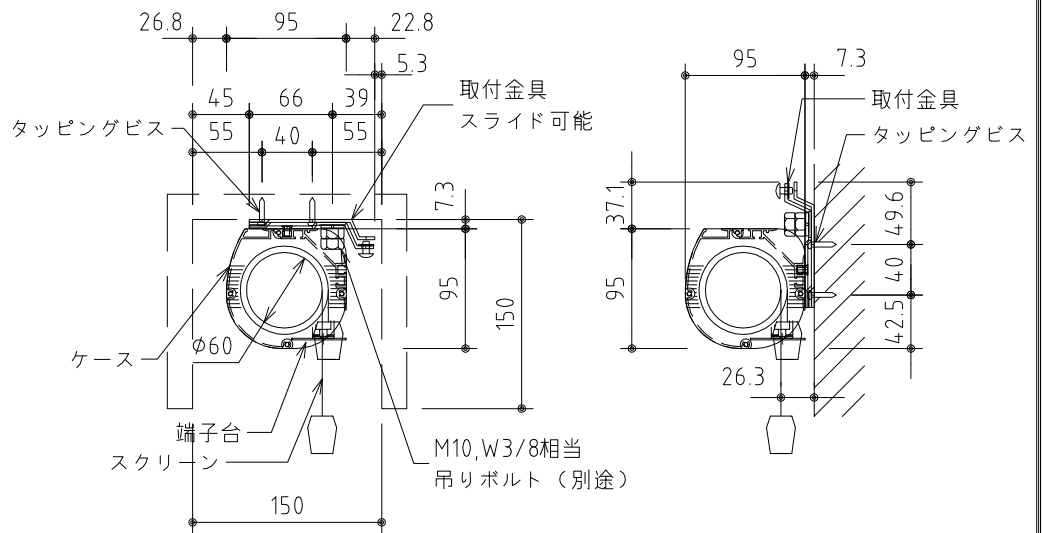

外觀図 S=1/30

*上部マスク寸法は内部リミットスイッチにて調整可能(0~400)

1鍵フルカラー埋め込みスイッチ

ボックス取付時 S=1/6

壁面取付時 S=1/6

*製品の仕様及びデザインは改善等のために予告なく変更する場合があります。

生地	クリアホワイト (防災品)	付属品	1鍵フルカラーモダンプレート (Milkyホワイト) 取付金具、タッピングビス
モーター	ロー内蔵型 消費電流 1.0A 消費電力 100VA	別売品	ワイヤレスリモコン
ケース	材質: アルミ製 塗装色: オフホワイト	別途工事	電気配線配管工事 (1次、2次側共)、スイッチボックス スクリーンボックス
電源	AC100V 50/60Hz		
制御	DC5V		
質量	13.1kg		

KIC 株式会社 ケイアイシー
KIC CORPORATION

尺度 A4 1/30 1/6
単位 mm

品名 105インチ電動巻上スクリーン (ケース入り HD16:9サイズ)

Rev. 2023/06/23

型番 ES-HD105W

No.