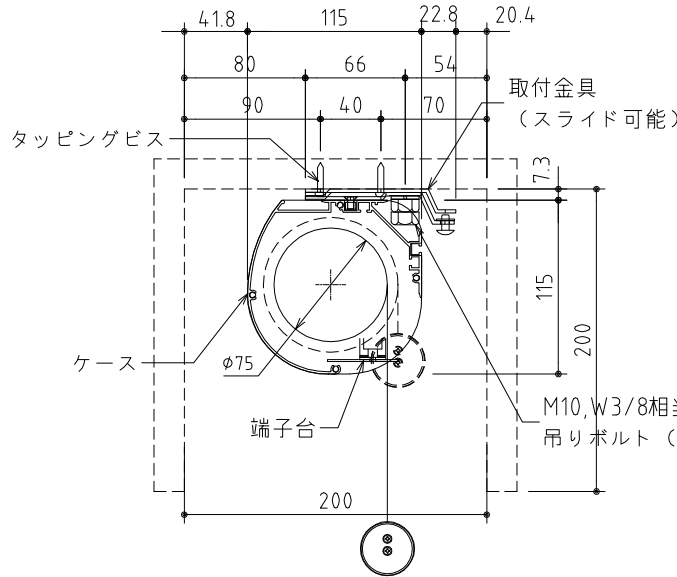

外觀図 S=1/40

*上部マスク寸法は内部リミットスイッチにて調整可能(0~400)

1連フルカラー埋め込みスイッチ

ボックス取付時 S=1/5

壁面取付時 S=1/5

*製品の仕様及びデザインは改善等のために予告なく変更する場合があります。

生地	ハイホワイト (防災品)	付属品	1連フルカラーモダンプレート (ミルキーホワイト) 取付金具、タッピングビス
モーター	ロー内蔵型 消費電流 1.0A 消費電力 100VA	別売品	ワイヤレスリモコン
ケース	材質: アルミ製 塗装色: オフホワイト	別途工事	電気配線配管工事 (1次、2次側共)、スイッチボックス スクリーンボックス
電源	AC100V 50/60Hz		
制御	DC5V		
質量	23.8Kg		

KIC 株式会社 ケイアイシー
KIC CORPORATION

尺度 A4 1/40 1/5
単位 mm

品名 150インチ電動巻上スクリーン(ケース入り アスペクトフリー)
Rev. 2023/08/03 型番 ES-AF150W No.