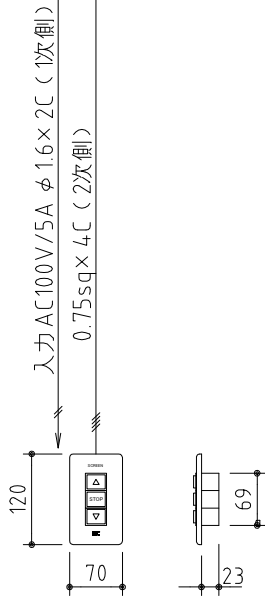

外觀図 S=1/40

*上部マスク寸法は内部リミットスイッチにて調整可能(0~400)

1連フルカラー埋め込みスイッチ

ボックス取付時 S=1/5

壁面取付時 S=1/5

*製品の仕様及びデザインは改善等のために予告なく変更する場合があります。

生地	ハイホワイト (防災品)	付属品	1連フルカラーモダンプレート (ミルキーホワイト) 取付金具、タッピングビス
モーター	ロー内蔵型 消費電流 1.0A 消費電力 100VA	別売品	ワイヤレスリモコン
ケース	材質: アルミ製 塗装色: オフホワイト	別途工事	電気配線配管工事 (1次、2次側共)、スイッチボックス スクリーンボックス
電源	AC100V 50/60Hz		
制御	DC5V		
質量	23.8Kg		

KIC 株式会社 ケイアイシー
KIC CORPORATION

尺度 A4 1/40 1/5
単位 mm

品名 150インチ電動巻上スクリーン(ケース入り アスペクトフリー)
Rev. 2023/08/03 型番 ES-AF150W No.