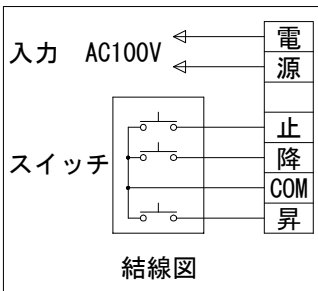

外觀図 S=1/40

*上部マスク寸法は内部リミットスイッチにて調整可能(0~400)

1連フルカラー埋め込みスイッチ

ボックス取付時 S=1/5

壁面取付時 S=1/5

*製品の仕様及びデザインは改善等のために予告なく変更する場合があります。

生地	ハイホワイト (防災品)	付属品	1連フルカラーモダンプレート (ミルキーホワイト) 取付金具、タッピングビス
モーター	ロー内蔵型 消費電流 1.0A 消費電力 100VA	別売品	ワイヤレスリモコン
ケース	材質: アルミ製 塗装色: オフホワイト	別途工事	電気配線配管工事 (1次、2次側共)、スイッチボックス スクリーンボックス
電源	AC100V 50/60Hz		
制御	DC5V		
質量	23.8Kg		

KIC 株式会社 ケイアイシー
KIC CORPORATION

尺度 A4 1/40 1/5
単位 mm

品名 150インチ電動巻上スクリーン(ケース入り アスペクトフリー)
Rev. 2023/08/03 型番 ES-AF150W No.