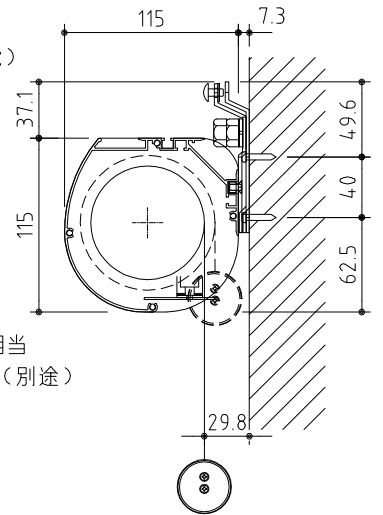

外觀図 S=1/40

*上部マスク寸法は内部リミットスイッチにて調整可能(0~400)

1連フルカラー埋め込みスイッチ

ボックス取付時 S=1/5

壁面取付時 S=1/5

*製品の仕様及びデザインは改善等のために予告なく変更する場合があります。

生地	ハイホワイト (防災品)	付属品	1連フルカラーモダンプレート (ミルキーホワイト) 取付金具、タッピングビス
モーター	ロー内蔵型 消費電流 1.0A 消費電力 100VA	別売品	ワイヤレスリモコン
ケース	材質: アルミ製 塗装色: オフホワイト	別途工事	電気配線配管工事 (1次、2次側共)、スイッチボックス スクリーンボックス
電源	AC100V 50/60Hz		
制御	DC5V		
質量	23.8Kg		

KIC 株式会社 ケイアイシー
KIC CORPORATION

尺度 A4 1/40 1/5
単位 mm

品名 150インチ電動巻上スクリーン(ケース入り アスペクトフリー)
Rev. 2023/08/03 型番 ES-AF150W No.