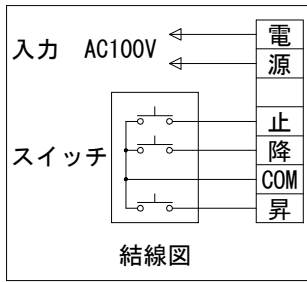

外観図 S=1/30

*上部マスク寸法は内部リミットスイッチにて調整可能(0~400)

1鍵フルカラー埋め込みスイッチ

ボックス取付時 S=1/16

壁面取付時 S=1/6

*製品の仕様及びデザインは改善等のために予告なく変更する場合があります。

生地	クリアホワイト (防災品)	付属品	1鍵フルカラーモダンプレート (Milkyホワイト) 取付金具、タッピングビス
モーター	ロー内蔵型 消費電流 1.05A 消費電力 105VA	別売品	ワイヤレスリモコン
ケース	材質: アルミ製 塗装色: オフホワイト	別途工事	電気配線配管工事 (1次、2次側共)、スイッチボックス スクリーンボックス
電源	AC100V 50/60Hz		
制御	DC5V		
質量	15.1kg		

KIC 株式会社 ケイアイシー
KIC CORPORATION

尺度 A4 1/30 1/6
単位 mm

品名 120インチ電動巻上スクリーン(ケース入り 7ス°外フリ)

Rev. 2023/08/04

型番 ES-AF120W

No.