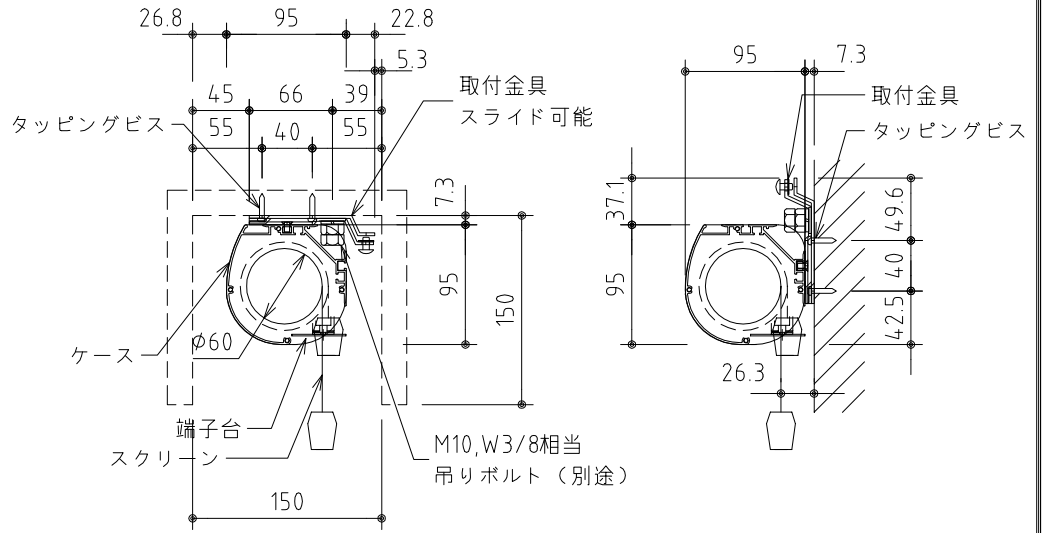

外観図 S=1/30

*上部マスク寸法は内部リミットスイッチにて調整可能(0~400)

1鍵フルカラー埋め込みスイッチ

ボックス取付時 S=1/16

壁面取付時 S=1/6

*製品の仕様及びデザインは改善等のために予告なく変更する場合があります。

生地	クリアホワイト (防災品)	付属品	1鍵フルカラーモダンプレート (Milkyホワイト) 取付金具、タッピングビス
モーター	ロー内蔵型 消費電流 1.05A 消費電力 105VA	別売品	ワイヤレスリモコン
ケース	材質: アルミ製 塗装色: オフホワイト	別途工事	電気配線配管工事 (1次、2次側共)、スイッチボックス スクリーンボックス
電源	AC100V 50/60Hz		
制御	DC5V		
質量	15.1kg		

KIC 株式会社 ケイアイシー
KIC CORPORATION

尺度 A4 1/30 1/6
単位 mm

品名 120インチ電動巻上スクリーン(ケース入り 7ス°外フリ)

Rev. 2023/08/04

型番 ES-AF120W

No.