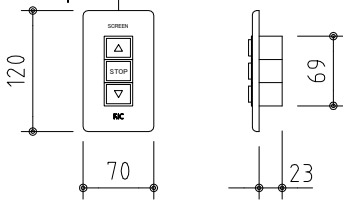

外観図 S=1/30

*上部マスク寸法は内部リミットスイッチにて調整可能(0~400)

1鍵フルカラー埋め込みスイッチ

ボックス取付時 S=1/16

壁面取付時 S=1/6

*製品の仕様及びデザインは改善等のために予告なく変更する場合があります。

生地	クリアホワイト (防災品)	付属品	1鍵フルカラーモダンプレート (Milkyホワイト) 取付金具、タッピングビス
モーター	ロー内蔵型 消費電流 1.05A 消費電力 105VA	別売品	ワイヤレスリモコン
ケース	材質: アルミ製 塗装色: オフホワイト	別途工事	電気配線配管工事 (1次、2次側共)、スイッチボックス スクリーンボックス
電源	AC100V 50/60Hz		
制御	DC5V		
質量	15.1kg		

KIC 株式会社 ケイアイシー
KIC CORPORATION

尺度 A4 1/30 1/6
単位 mm

品名 120インチ電動巻上スクリーン(ケース入り 7ス°外フリ)

Rev. 2023/08/04

型番 ES-AF120W

No.