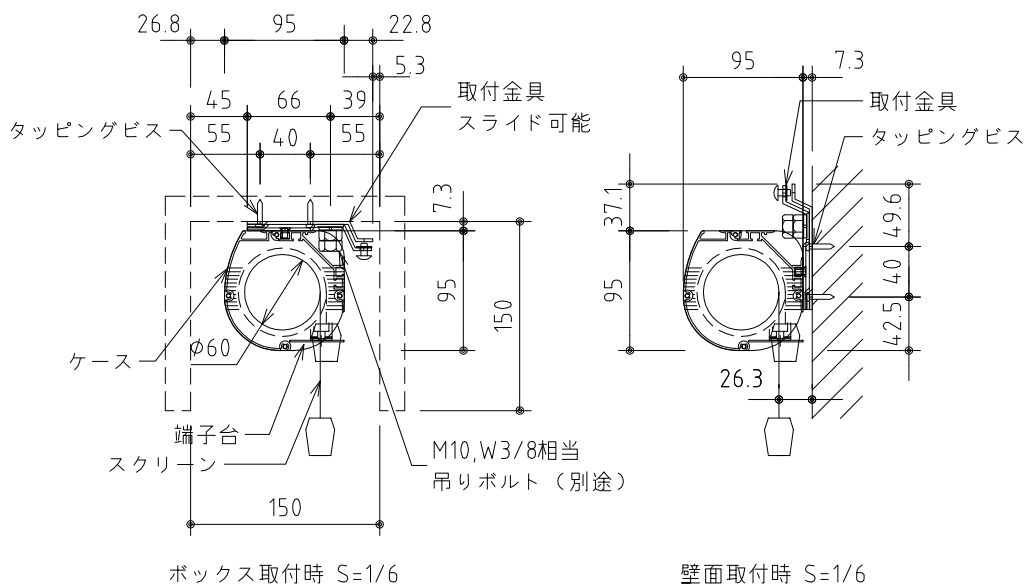

1鍵フルカラー埋め込みスイッチ

※製品の仕様及びデザインは改善等のために予告なく変更する場合があります。

生地	クリアホワイト (防災品)	付属品	1鍵フルカラーモダンプレート ( Milkyホワイト ) 取付金具、タッピングビス
モーター	ロー内蔵型 消費電流 1.05A 消費電力 105VA	別売品	ワイヤレスリモコン
ケース	材質：アルミ製 塗装色：オフホワイト	別途工事	電気配線配管工事 (1次、2次側共)、スイッチボックス スクリーンボックス
電源	AC100V 50/60Hz		
制御	DC5V		
質量	12.8kg		

**KIC** 株式会社 ケイアイシー  
KIC CORPORATION

尺度 A4 1/30 1/6  
単位 mm

品名 100インチ電動巻上スクリーン (ケース入り 75°外フリ)

Rev. 2023/08/03

型番 ES-AF100W

No.