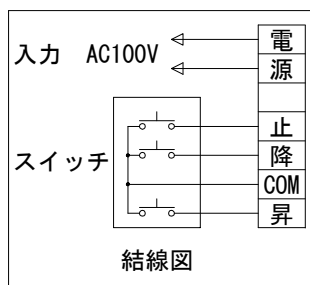

1鍵フルカラー埋め込みスイッチ

※製品の仕様及びデザインは改善等のために予告なく変更する場合があります。

生地	クリアホワイト (防災品)	付属品	1鍵フルカラーモダンプレート ( Milkyホワイト ) 取付金具、タッピングビス
モーター	ロー内蔵型 消費電流 1.05A 消費電力 105VA	別売品	ワイヤレスリモコン
ケース	材質：アルミ製 塗装色：オフホワイト	別途工事	電気配線配管工事 (1次、2次側共)、スイッチボックス スクリーンボックス
電源	AC100V 50/60Hz		
制御	DC5V		
質量	12.8kg		

**KIC** 株式会社 ケイアイシー  
KIC CORPORATION

尺度 A4 1/30 1/6  
単位 mm

品名 100インチ電動巻上スクリーン (ケース入り 75°外フリ)

Rev. 2023/08/03

型番 ES-AF100W

No.