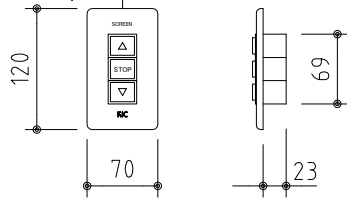

*上部マスク寸法は内部リミットスイッチにて調整可能(0~400)

外観図 S=1/30

1鍵フルカラー埋め込みスイッチ

ボックス取付時 S=1/6

壁面取付時 S=1/6

*製品の仕様及びデザインは改善等のために予告なく変更する場合があります。

生地	クリアホワイト (防災品)	付属品	1鍵フルカラーモダンプレート (Milkyホワイト) 取付金具、タッピングビス
モーター	ロー内蔵型 消費電流 1.0A 消費電力 100VA	別売品	ワイヤレスリモコン
ケース	材質：アルミ製 塗装色：オフホワイト	別途工事	電気配線配管工事 (1次、2次側共)、スイッチボックス スクリーンボックス
電源	AC100V 50/60Hz		
制御	DC5V		
質量	11.6kg		

KIC 株式会社 ケイアイシー
KIC CORPORATION

尺度 A4 1/30 1/6
 単位 mm

品名 95インチ電動巻上スクリーン (ケース入り NTSC4:3サイズ)
 Rev. 2023/06/20 型番 ES-95W No.