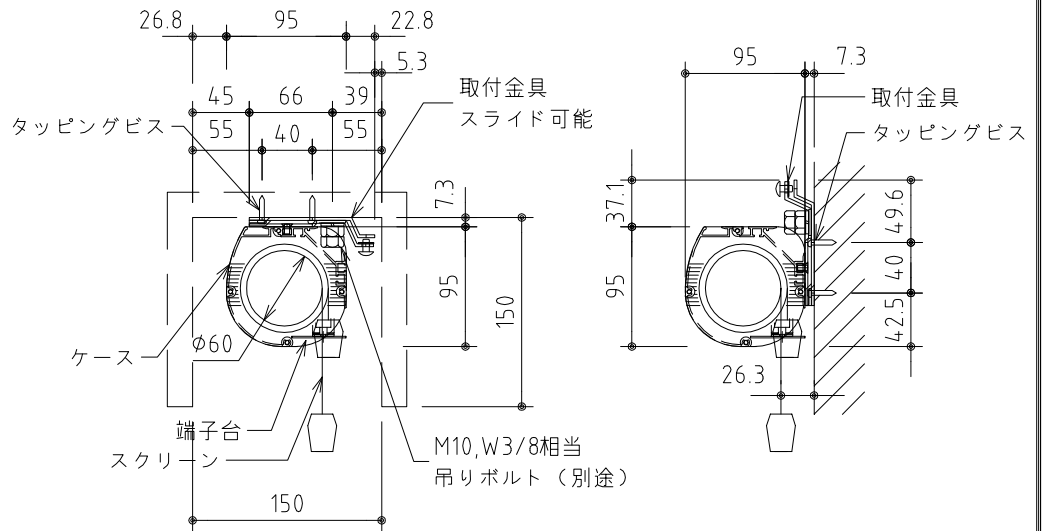

*上部マスク寸法は内部リミットスイッチにて調整可能(0~400)

外観図 S=1/30

1鍵フルカラー埋め込みスイッチ

ボックス取付時 S=1/6

壁面取付時 S=1/6

*製品の仕様及びデザインは改善等のために予告なく変更する場合があります。

生地	クリアホワイト (防災品)	付属品	1鍵フルカラーモダンプレート (Milkyホワイト) 取付金具、タッピングビス
モーター	ロー内蔵型 消費電流 1.0A 消費電力 100VA	別売品	ワイヤレスリモコン
ケース	材質：アルミ製 塗装色：オフホワイト	別途工事	電気配線配管工事 (1次、2次側共)、スイッチボックス スクリーンボックス
電源	AC100V 50/60Hz		
制御	DC5V		
質量	11.6kg		

KIC 株式会社 ケイアイシー
KIC CORPORATION

尺度 A4 1/30 1/6
 単位 mm

品名 95インチ電動巻上スクリーン (ケース入り NTSC4:3サイズ)
 Rev. 2023/06/20 型番 ES-95W No.