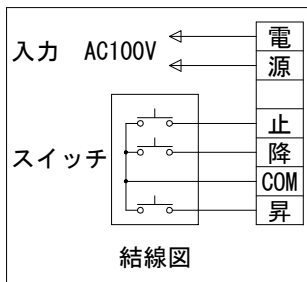

*上部マスク寸法は内部リミットスイッチにて調整可能(0~400)

外観図 S=1/30

1鍵フルカラー埋め込みスイッチ

ボックス取付時 S=1/6

壁面取付時 S=1/6

*製品の仕様及びデザインは改善等のために予告なく変更する場合があります。

生地	クリアホワイト (防災品)	付属品	1鍵フルカラーモダンプレート (Milkyホワイト) 取付金具、タッピングビス
モーター	ロー内蔵型 消費電流 1.0A 消費電力 100VA	別売品	ワイヤレスリモコン
ケース	材質：アルミ製 塗装色：オフホワイト	別途工事	電気配線配管工事 (1次、2次側共)、スイッチボックス スクリーンボックス
電源	AC100V 50/60Hz		
制御	DC5V		
質量	11.6kg		

KIC 株式会社 ケイアイシー
KIC CORPORATION

尺度 A4 1/30 1/6
 単位 mm

品名 95インチ電動巻上スクリーン (ケース入り NTSC4:3サイズ)
 Rev. 2023/06/20 型番 ES-95W No.