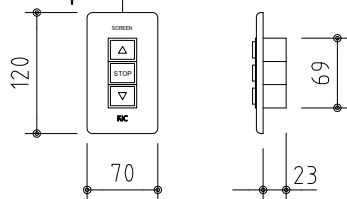

* 上部マスク寸法は内部リミットスイッチにて調整可能(0~400)

外観図 S=1/30

1鍵フルカラー埋め込みスイッチ

ボックス取付時 S=1/6

壁面取付時 S=1/6

* 製品の仕様及びデザインは改善等のために予告なく変更する場合があります。

生地	クリアホワイト (防災品)	付属品	1鍵フルカラーモダンプレート (Milkyホワイト) 取付金具、タッピングビス
モーター	ロー内蔵型 消費電流 1.0A 消費電力 100VA	別売品	ワイヤレスリモコン
ケース	材質：アルミ製 塗装色：オフホワイト	別途工事	電気配線配管工事 (1次、2次側共)、スイッチボックス スクリーンボックス
電源	AC100V 50/60Hz		
制御	DC5V		
質量	10.2kg		

KIC 株式会社 ケイアイシー
KIC CORPORATION

尺度 A4 1/30 1/6

単位 mm

品名 80インチ電動巻上スクリーン (ケース入り NTSC4:3サイズ)

Rev. 2023/06/20

型番 ES-80W

No.