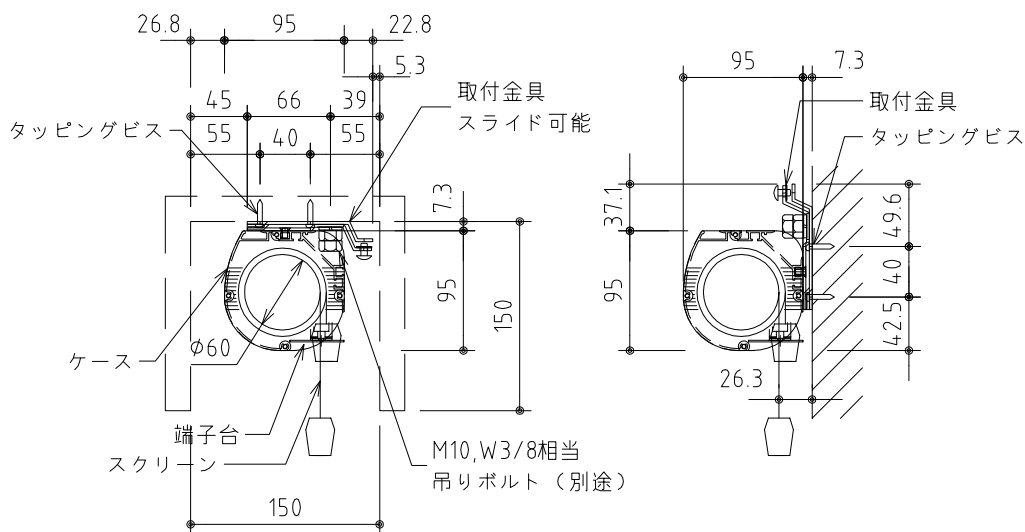

* 上部マスク寸法は内部リミットスイッチにて調整可能(0~400)

外観図 S=1/30

1鍵フルカラー埋め込みスイッチ

ボックス取付時 S=1/6

壁面取付時 S=1/6

* 製品の仕様及びデザインは改善等のために予告なく変更する場合があります。

生地	クリアホワイト (防災品)	付属品	1鍵フルカラーモダンプレート (Milkyホワイト) 取付金具、タッピングビス
モーター	ロー内蔵型 消費電流 1.0A 消費電力 100VA	別売品	ワイヤレスリモコン
ケース	材質：アルミ製 塗装色：オフホワイト	別途工事	電気配線配管工事 (1次、2次側共)、スイッチボックス スクリーンボックス
電源	AC100V 50/60Hz		
制御	DC5V		
質量	10.2kg		

KIC 株式会社 ケイアイシー
KIC CORPORATION

尺度 A4 1/30 1/6

単位 mm

品名 80インチ電動巻上スクリーン (ケース入り NTSC4:3サイズ)

Rev. 2023/06/20

型番 ES-80W

No.