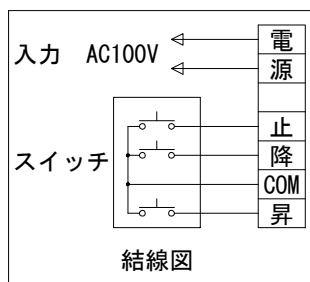

* 上部マスク寸法は内部リミットスイッチにて調整可能(0~400)

外観図 S=1/30

1鍵フルカラー埋め込みスイッチ

ボックス取付時 S=1/6

壁面取付時 S=1/6

* 製品の仕様及びデザインは改善等のために予告なく変更する場合があります。

生地	クリアホワイト (防災品)	付属品	1鍵フルカラーモダンプレート (Milkyホワイト) 取付金具、タッピングビス
モーター	ロー内蔵型 消費電流 1.0A 消費電力 100VA	別売品	ワイヤレスリモコン
ケース	材質：アルミ製 塗装色：オフホワイト	別途工事	電気配線配管工事 (1次、2次側共)、スイッチボックス スクリーンボックス
電源	AC100V 50/60Hz		
制御	DC5V		
質量	10.2kg		

KIC 株式会社 ケイアイシー
KIC CORPORATION

尺度 A4 1/30 1/6

単位 mm

品名 80インチ電動巻上スクリーン (ケース入り NTSC4:3サイズ)

Rev. 2023/06/20

型番 ES-80W

No.