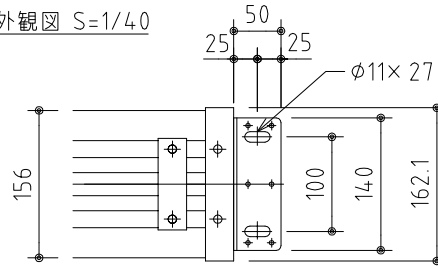

外觀図 S=1/40

*上部マスク寸法は内部リミットスイッチにて調整可能(0~400)

取付詳細図 S=1/8

*製品の仕様及びデザインは改善等のため予告なく変更する場合があります。

生地	クリアホワイト (防災品)	付属品	1鍵フルカラー埋込型スイッチ
モーター	ローラ内蔵型 消費電流1.70A 消費電力 170VA	別売品	ワイヤレスリモコン
ケース	材質:アル製 オフホワイト	別途工事	電気配線配管工事(1次、2次側共)、スイッチボックス スクリーンボックス
電源	AC100V 50/60Hz		
制御	DC5V		
質量	48.5Kg		

KIC 株式会社 ケイアイシー
KIC CORPORATION

尺度
A4 1/40 1/8
単位
mm

品名
195インチ電動巻き上げ式スクリーン(ケース入りNTSC4:3サイズ)

Rev. 2023/06/20

型番 ES-195W

No.