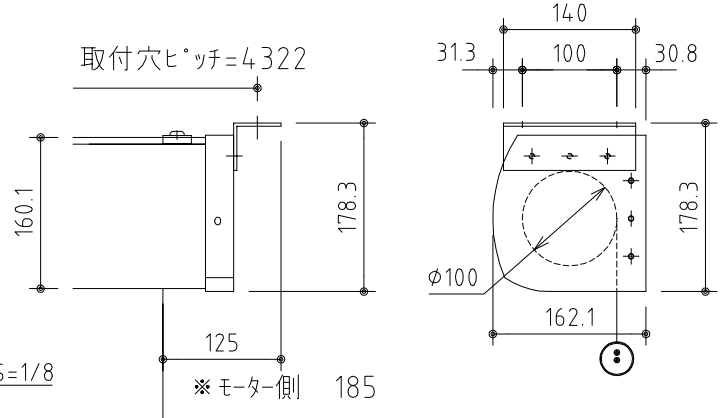

外觀図 S=1/40

*上部マスク寸法は内部リミットスイッチにて調整可能(0~400)

取付詳細図 S=1/8

*製品の仕様及びデザインは改善等のため予告なく変更する場合があります。

生地	クリアホワイト (防災品)	付属品	1鍵フルカラー埋込型スイッチ
モーター	ローラ内蔵型 消費電流1.70A 消費電力 170VA	別売品	ワイヤレスリモコン
ケース	材質:アル製 オフホワイト	別途工事	電気配線配管工事(1次、2次側共)、スイッチボックス スクリーンボックス
電源	AC100V 50/60Hz		
制御	DC5V		
質量	48.5Kg		

KIC 株式会社 ケイアイシー
KIC CORPORATION

尺度
A4 1/40 1/8
単位
mm

品名
195インチ電動巻き上げ式スクリーン(ケース入りNTSC4:3サイズ)

Rev. 2023/06/20

型番 ES-195W

No.