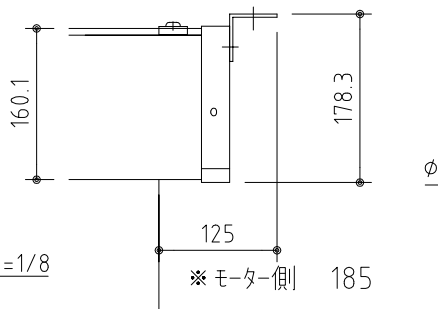

外觀図 S=1/40

※上部マスク寸法は内部リミットスイッチにて調整可能(0~400)

1鍵フルカラー埋込型スイッチ

取付穴ピッチ=4221

取付詳細図 S=1/8

※製品の仕様及びデザインは改善等のため予告なく変更する場合があります。

生地	クリアホワイト(防災品)	付属品	1鍵フルカラー埋込型スイッチ
モーター	ロー内蔵型 消費電流1.70A 消費電力 170VA	別売品	ワイヤレスリモコン
ケース	材質:アル製 オフホワイト	別途工事	電気配線配管工事(1次、2次側共)、スイッチボックス スクリーンボックス
電源	AC100V 50/60Hz		
制御	DC5V		
質量	47.2Kg		

KIC 株式会社 ケイアイシー
KIC CORPORATION

尺度 A4 1/40 1/8
単位 mm

品名 190インチ電動巻き上げ式スクリーン(ケース入りNTSC4:3サイズ)
Rev. 2023/06/20 型番 ES-190W No.