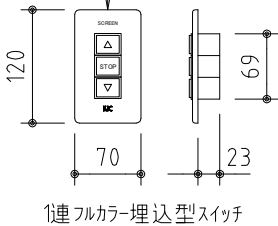

外觀図 S=1/40

※上部マスク寸法は内部リミットスイッチにて調整可能(0~400)

1鍵フルカラー埋込型スイッチ

取付穴ピッチ=4221

取付詳細図 S=1/8

※製品の仕様及びデザインは改善等のため予告なく変更する場合があります。

生地	クリアホワイト(防災品)	付属品	1鍵フルカラー埋込型スイッチ
モーター	ロー内蔵型 消費電流1.70A 消費電力 170VA	別売品	ワイヤレスリモコン
ケース	材質:アル製 オフホワイト	別途工事	電気配線配管工事(1次、2次側共)、スイッチボックス スクリーンボックス
電源	AC100V 50/60Hz		
制御	DC5V		
質量	47.2Kg		

KIC 株式会社 ケイアイシー
KIC CORPORATION

尺度 A4 1/40 1/8
単位 mm

品名 190インチ電動巻き上げ式スクリーン(ケース入りNTSC4:3サイズ)
Rev. 2023/06/20 型番 ES-190W No.