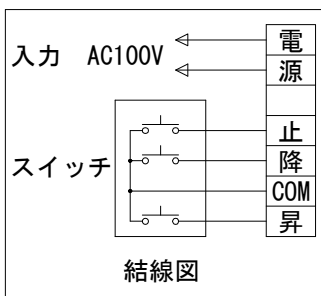

外觀図 S=1/40

※上部マスク寸法は内部リミットスイッチにて調整可能(0~400)

1鍵フルカラー埋込型スイッチ

取付穴ピッチ=4221

取付詳細図 S=1/8

※製品の仕様及びデザインは改善等のため予告なく変更する場合があります。

生地	クリアホワイト(防災品)	付属品	1鍵フルカラー埋込型スイッチ
モーター	ロー内蔵型 消費電流1.70A 消費電力 170VA	別売品	ワイヤレスリモコン
ケース	材質:アル製 オフホワイト	別途工事	電気配線配管工事(1次、2次側共)、スイッチボックス スクリーンボックス
電源	AC100V 50/60Hz		
制御	DC5V		
質量	47.2Kg		

KIC 株式会社 ケイアイシー
KIC CORPORATION

尺度 A4 1/40 1/8
単位 mm

品名 190インチ電動巻き上げ式スクリーン(ケース入りNTSC4:3サイズ)
Rev. 2023/06/20 型番 ES-190W No.