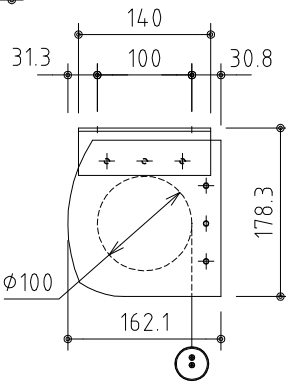

外觀図 S=1/40

※上部マスク寸法は内部リミットスイッチにて調整可能(0~400)

1鍵フルカラー埋込型スイッチ

取付穴ピッチ=4221

取付詳細図 S=1/8

※製品の仕様及びデザインは改善等のため予告なく変更する場合があります。

生地	クリアホワイト(防災品)	付属品	1鍵フルカラー埋込型スイッチ
モーター	ロー内蔵型 消費電流1.70A 消費電力 170VA	別売品	ワイヤレスリモコン
ケース	材質:アル製 オフホワイト	別途工事	電気配線配管工事(1次、2次側共)、スイッチボックス スクリーンボックス
電源	AC100V 50/60Hz		
制御	DC5V		
質量	47.2Kg		

KIC 株式会社 ケイアイシー
KIC CORPORATION

尺度 A4 1/40 1/8
単位 mm

品名 190インチ電動巻き上げ式スクリーン(ケース入りNTSC4:3サイズ)
Rev. 2023/06/20 型番 ES-190W No.