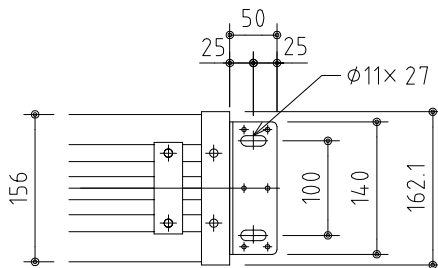

外觀図 S=1/40

※上部マスク寸法は内部リミットスイッチにて調整可能(0~400)

1鍵フルカラー埋込型スイッチ

取付穴ピッチ=4221

取付詳細図 S=1/8

※製品の仕様及びデザインは改善等のため予告なく変更する場合があります。

生地	クリアホワイト(防災品)	付属品	1鍵フルカラー埋込型スイッチ
モーター	ロー内蔵型 消費電流1.70A 消費電力 170VA	別売品	ワイヤレスリモコン
ケース	材質:アル製 オフホワイト	別途工事	電気配線配管工事(1次、2次側共)、スイッチボックス スクリーンボックス
電源	AC100V 50/60Hz		
制御	DC5V		
質量	47.2Kg		

KIC 株式会社 ケイアイシー
KIC CORPORATION

尺度 A4 1/40 1/8
単位 mm

品名 190インチ電動巻き上げ式スクリーン(ケース入りNTSC4:3サイズ)
Rev. 2023/06/20 型番 ES-190W No.