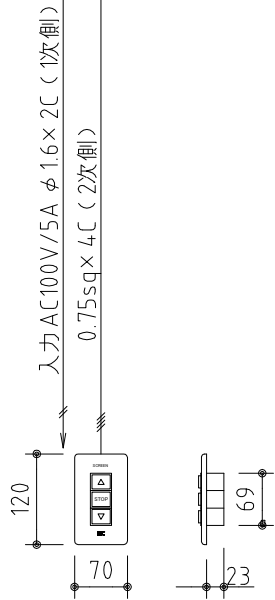

*上部マスク寸法は内部リミットスイッチにて調整可能(0~400)

*製品の仕様及びデザインは改善等のために予告なく変更する場合があります。

生地	ハイホワイト (防炎品)	付属品	1連フルカラーモダンプレート (ミルキーホワイト) 取付金具、タッピングビス
モーター	ロー内蔵型 消費電流 1.0A 消費電力 100VA	別売品	ワイヤレスリモコン
ケース	材質: アルミ製 塗装色: オフホワイト	別途工事	電気配線配管工事 (1次、2次側共)、スイッチボックス スクリーンボックス
電源	AC100V 50/60Hz		
制御	DC5V		
質量	25.6Kg		

KIC 株式会社 ケイアイシー
KIC CORPORATION

尺度	A4 1/40 1/5	品名	170インチ電動巻上スクリーン(ケース入り NTSC4:3サイズ)		
単位	mm	Rev.	2023/07/28	型番	ES-170W
				No.	