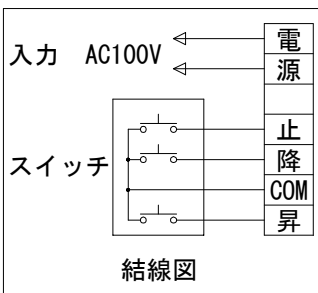

*上部マスク寸法は内部リミットスイッチにて調整可能(0~400)

*製品の仕様及びデザインは改善等のために予告なく変更する場合があります。

生地	ハイホワイト (防炎品)	付属品	1連フルカラーモダンプレート (ミルキーホワイト) 取付金具、タッピングビス
モーター	ロー内蔵型 消費電流 1.0A 消費電力 100VA	別売品	ワイヤレスリモコン
ケース	材質: アルミ製 塗装色: オフホワイト	別途工事	電気配線配管工事 (1次、2次側共)、スイッチボックス スクリーンボックス
電源	AC100V 50/60Hz		
制御	DC5V		
質量	25.6Kg		

KIC 株式会社 ケイアイシー
KIC CORPORATION

尺度	A4 1/40 1/5	品名	170インチ電動巻上スクリーン(ケース入り NTSC4:3サイズ)		
単位	mm	Rev.	2023/07/28	型番	ES-170W
				No.	