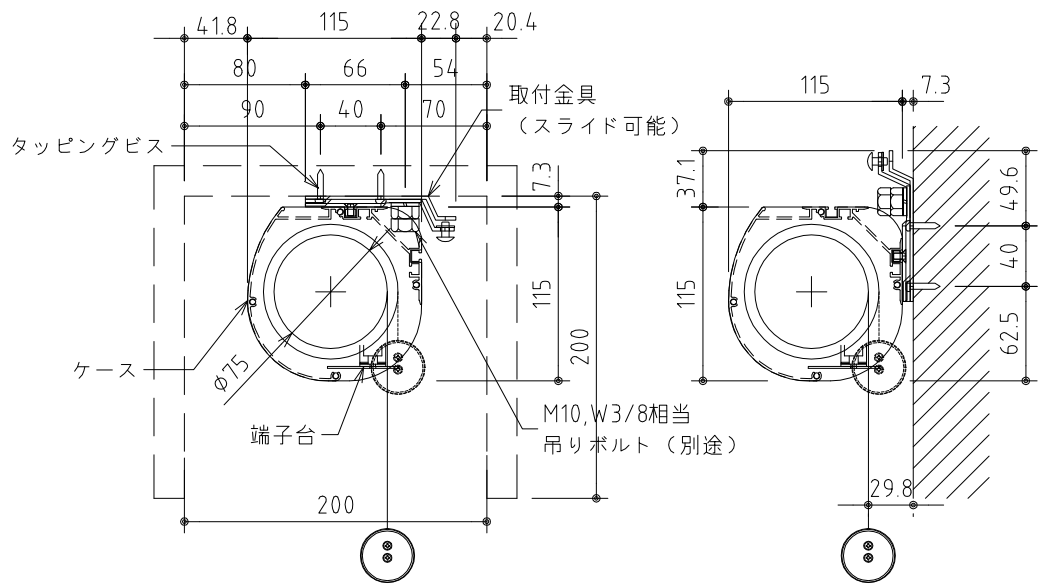

*上部マスク寸法は内部リミットスイッチにて調整可能(0~400)

*製品の仕様及びデザインは改善等のために予告なく変更する場合があります。

生地	ハイホワイト (防炎品)	付属品	1連フルカラーモダンプレート (ミルキーホワイト) 取付金具、タッピングビス
モーター	ロー内蔵型 消費電流 1.0A 消費電力 100VA	別売品	ワイヤレスリモコン
ケース	材質: アルミ製 塗装色: オフホワイト	別途工事	電気配線配管工事 (1次、2次側共)、スイッチボックス スクリーンボックス
電源	AC100V 50/60Hz		
制御	DC5V		
質量	25.6Kg		

KIC 株式会社 ケイアイシー
KIC CORPORATION

尺度	A4 1/40 1/5	品名	170インチ電動巻上スクリーン(ケース入り NTSC4:3サイズ)		
単位	mm	Rev.	2023/07/28	型番	ES-170W
				No.	