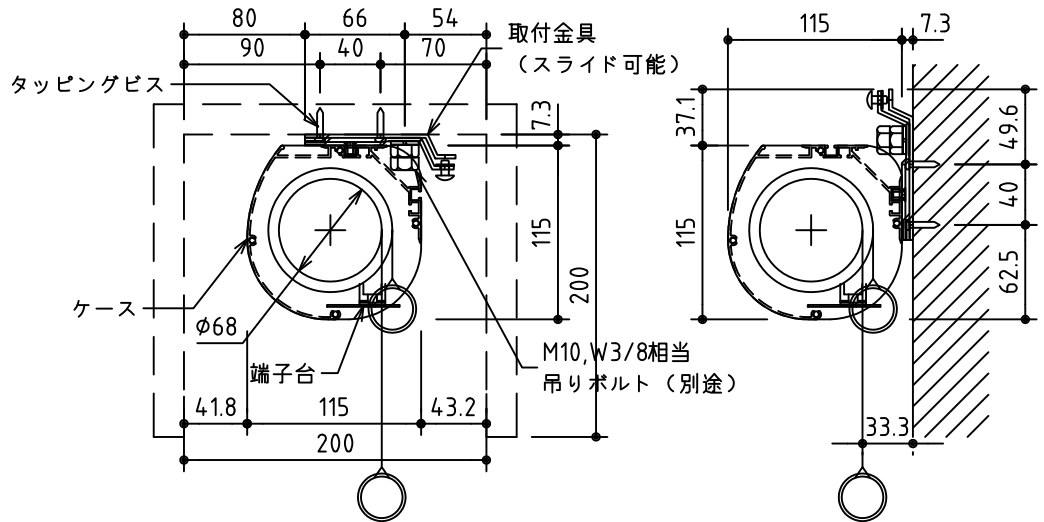

外観図 S=1/40

\*上部マスク寸法は内部リミットスイッチにて調整可能(0~400)

1連フルカラー埋め込みスイッチ

結線図

ボックス取付時 S=1/5

壁面取付時 S=1/5

\*製品の仕様及びデザインは改善等のために予告なく変更する場合があります。

生地	ホワイト W, プライト BR (防災品)	付属品	1連フルカラーモダンプレート (ミルクホワイト) 取付金具、タッピングビス
モーター	ローラ内蔵型 消費電流 1.05A 消費電力 105VA	別売品	ワイヤレスリモコン *電波式ワイヤレスリモコン (KWS) では 上下停止位置の設定はできません
ケース	材質: アルミ製 塗装色: オフホワイト	別途工事	電気配線配管工事 (1次、2次側共)、スイッチボックス スクリーンボックス
電源	AC100V 50/60Hz		
制御	DC5V		
質量	19.7Kg		

株式会社 ケイアイシー

尺度  
A4 1/40 1/5  
単位  
mm

品名  
150インチ電動巻上スクリーン(ケース入り NTSC4:3サイズ)  
Rev. 2014/09/12 型番 ES-150 No.