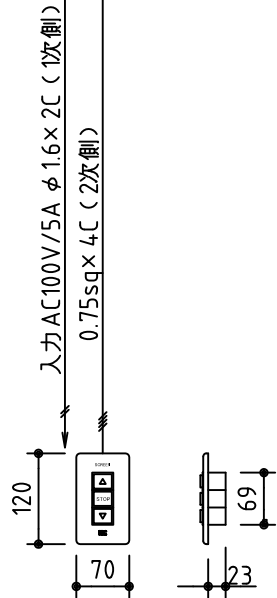

外観図 S=1/40

\*上部マスク寸法は内部リミットスイッチにて調整可能(0~400)

1連フルカラー埋め込みスイッチ

結線図

ボックス取付時 S=1/5

壁面取付時 S=1/5

\*製品の仕様及びデザインは改善等のために予告なく変更する場合があります。

生地	ホワイト W, プライト BR (防災品)	付属品	1連フルカラーモダンプレート (ミルクホワイト) 取付金具、タッピングビス
モーター	ローラ内蔵型 消費電流 1.05A 消費電力 105VA	別売品	ワイヤレスリモコン *電波式ワイヤレスリモコン (KWS) では 上下停止位置の設定はできません
ケース	材質: アルミ製 塗装色: オフホワイト	別途工事	電気配線配管工事 (1次、2次側共)、スイッチボックス スクリーンボックス
電源	AC100V 50/60Hz		
制御	DC5V		
質量	19.7Kg		

株式会社 ケイアイシー

尺度  
A4 1/40 1/5  
単位  
mm

品名  
150インチ電動巻上スクリーン(ケース入り NTSC4:3サイズ)  
Rev. 2014/09/12 型番 ES-150 No.