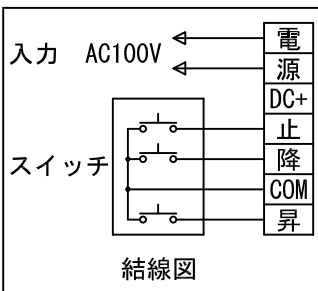

外観図 S=1/40

\*上部マスク寸法は内部リミットスイッチにて調整可能(0~400)

1連フルカラー埋め込みスイッチ

結線図

ボックス取付時 S=1/5

壁面取付時 S=1/5

\*製品の仕様及びデザインは改善等のために予告なく変更する場合があります。

生地	ホワイト W, プライト BR (防災品)	付属品	1連フルカラーモダンプレート (ミルクホワイト) 取付金具、タッピングビス
モーター	ローラ内蔵型 消費電流 1.05A 消費電力 105VA	別売品	ワイヤレスリモコン *電波式ワイヤレスリモコン (KWS) では 上下停止位置の設定はできません
ケース	材質: アルミ製 塗装色: オフホワイト	別途工事	電気配線配管工事 (1次、2次側共)、スイッチボックス スクリーンボックス
電源	AC100V 50/60Hz		
制御	DC5V		
質量	19.7Kg		

株式会社 ケイアイシー

尺度  
A4 1/40 1/5  
単位  
mm

品名  
150インチ電動巻上スクリーン(ケース入り NTSC4:3サイズ)  
Rev. 2014/09/12 型番 ES-150 No.