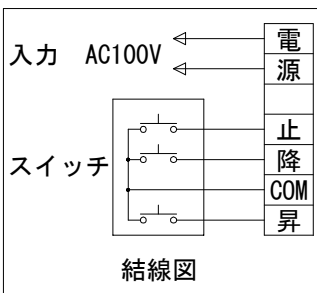

*上部マスク寸法は内部リミットスイッチにて調整可能(0~400)

外観図 S=1/40

1連フルカラー埋め込みスイッチ

ボックス取付時 S=1/5

壁面取付時 S=1/5

*製品の仕様及びデザインは改善等のために予告なく変更する場合があります。

生地	ハイホワイト (防災品)	付属品	1連フルカラーモダンプレート (ミルキーホワイト) 取付金具、タッピングビス
モーター	ロー内蔵型 消費電流 1.0A 消費電力 100VA	別売品	ワイヤレスリモコン
ケース	材質: アルミ製 塗装色: オフホワイト	別途工事	電気配線配管工事 (1次、2次側共)、スイッチボックス スクリーンボックス
電源	AC100V 50/60Hz		
制御	DC5V		
質量	18.5Kg		

KIC 株式会社 ケイアイシー
KIC CORPORATION

尺度 A4 1/40 1/5
単位 mm

品名 140インチ電動巻上スクリーン(ケース入り NTSC4:3サイズ)
Rev. 2023/07/28 型番 ES-140W No.