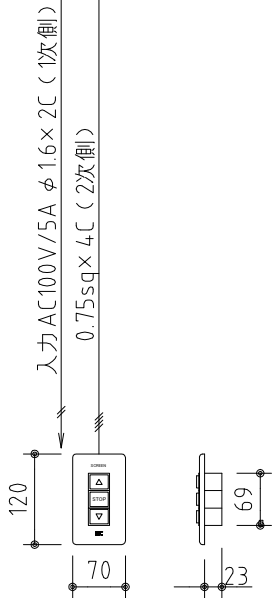

*上部マスク寸法は内部リミットスイッチにて調整可能(0~400)

外観図 S=1/40

1連フルカラー埋め込みスイッチ

ボックス取付時 S=1/5

壁面取付時 S=1/5

*製品の仕様及びデザインは改善等のために予告なく変更する場合があります。

生地	ハイホワイト (防災品)	付属品	1連フルカラーモダンプレート (ミルキーホワイト) 取付金具、タッピングビス
モーター	ロー内蔵型 消費電流 1.0A 消費電力 100VA	別売品	ワイヤレスリモコン
ケース	材質: アルミ製 塗装色: オフホワイト	別途工事	電気配線配管工事 (1次、2次側共)、スイッチボックス スクリーンボックス
電源	AC100V 50/60Hz		
制御	DC5V		
質量	18.5Kg		

KIC 株式会社 ケイアイシー
KIC CORPORATION

尺度 A4 1/40 1/5
単位 mm

品名 140インチ電動巻上スクリーン(ケース入り NTSC4:3サイズ)
Rev. 2023/07/28 型番 ES-140W No.