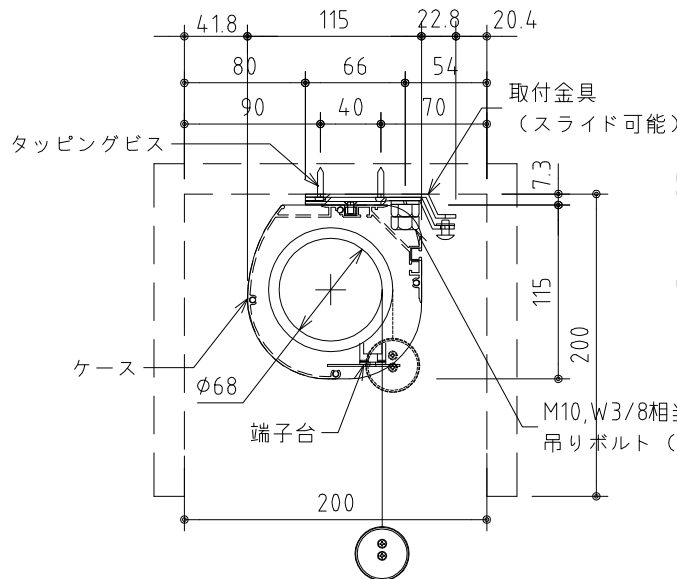

*上部マスク寸法は内部リミットスイッチにて調整可能(0~400)

外観図 S=1/40

1連フルカラー埋め込みスイッチ

ボックス取付時 S=1/5

壁面取付時 S=1/5

*製品の仕様及びデザインは改善等のために予告なく変更する場合があります。

生地	ハイホワイト (防災品)	付属品	1連フルカラーモダンプレート (ミルキーホワイト) 取付金具、タッピングビス
モーター	ロー内蔵型 消費電流 1.0A 消費電力 100VA	別売品	ワイヤレスリモコン
ケース	材質: アルミ製 塗装色: オフホワイト	別途工事	電気配線配管工事 (1次、2次側共)、スイッチボックス スクリーンボックス
電源	AC100V 50/60Hz		
制御	DC5V		
質量	18.5Kg		

KIC 株式会社 ケイアイシー
KIC CORPORATION

尺度 A4 1/40 1/5
単位 mm

品名 140インチ電動巻上スクリーン(ケース入り NTSC4:3サイズ)
Rev. 2023/07/28 型番 ES-140W No.