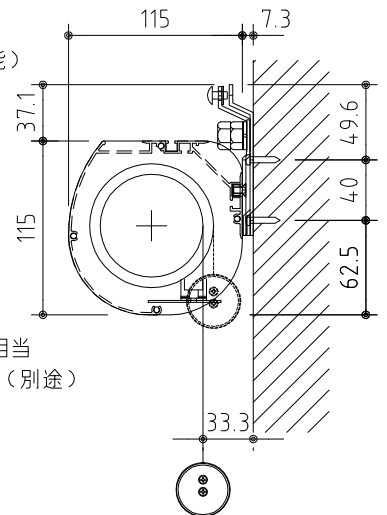

*上部マスク寸法は内部リミットスイッチにて調整可能(0~400)

外観図 S=1/40

1連フルカラー埋め込みスイッチ

ボックス取付時 S=1/5

壁面取付時 S=1/5

*製品の仕様及びデザインは改善等のために予告なく変更する場合があります。

生地	ハイホワイト (防災品)	付属品	1連フルカラーモダンプレート (ミルキーホワイト) 取付金具、タッピングビス
モーター	ロー内蔵型 消費電流 1.0A 消費電力 100VA	別売品	ワイヤレスリモコン
ケース	材質: アルミ製 塗装色: オフホワイト	別途工事	電気配線配管工事 (1次、2次側共)、スイッチボックス スクリーンボックス
電源	AC100V 50/60Hz		
制御	DC5V		
質量	18.5Kg		

KIC 株式会社 ケイアイシー
KIC CORPORATION

尺度 A4 1/40 1/5
単位 mm

品名 140インチ電動巻上スクリーン(ケース入り NTSC4:3サイズ)
Rev. 2023/07/28 型番 ES-140W No.