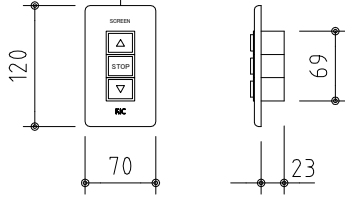

※上部マスク寸法は内部リミットスイッチにて調整可能(0~400)

1鍵フルカラー埋め込みスイッチ

※製品の仕様及びデザインは改善等のために予告なく変更する場合があります。

生地	クリアホワイト (防災品)	付属品	1鍵フルカラーモダンプレート (Milkyホワイト) 取付金具、タッピングビス
モーター	ロー内蔵型 消費電流 1.0A 消費電力 100VA	別売品	ワイヤレスリモコン
ケース	材質：アルミ製 塗装色：オフホワイト	別途工事	電気配線配管工事 (1次、2次側共)、スイッチボックス スクリーンボックス
電源	AC100V 50/60Hz		
制御	DC5V		
質量	14.1kg		

KIC 株式会社 ケイアイシー
KIC CORPORATION

尺度 A4 1/30 1/6
単位 mm

品名 120インチ電動巻上スクリーン (ケース入り NTSC4:3サイズ)

Rev. 2023/06/20

型番 ES-120W

No.