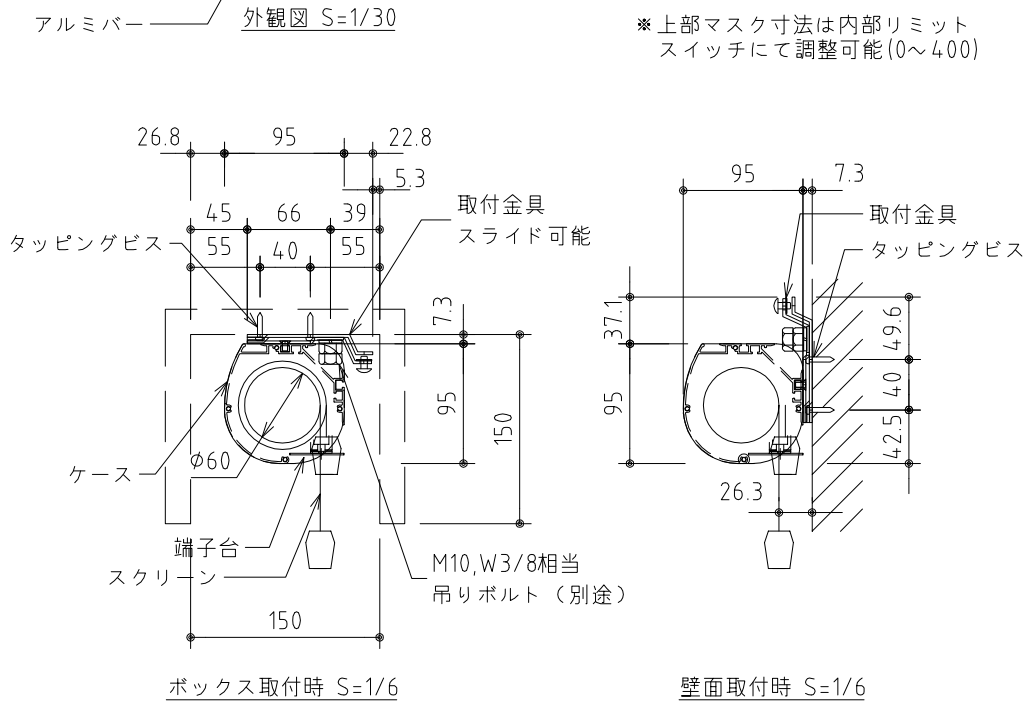

※上部マスク寸法は内部リミットスイッチにて調整可能(0~400)

1鍵フルカラー埋め込みスイッチ

※製品の仕様及びデザインは改善等のために予告なく変更する場合があります。

生地	クリアホワイト (防災品)	付属品	1鍵フルカラーモダンプレート (Milkyホワイト) 取付金具、タッピングビス
モーター	ロー内蔵型 消費電流 1.0A 消費電力 100VA	別売品	ワイヤレスリモコン
ケース	材質：アルミ製 塗装色：オフホワイト	別途工事	電気配線配管工事 (1次、2次側共)、スイッチボックス スクリーンボックス
電源	AC100V 50/60Hz		
制御	DC5V		
質量	14.1kg		

KIC 株式会社 ケイアイシー
KIC CORPORATION

尺度 A4 1/30 1/6
単位 mm

品名 120インチ電動巻上スクリーン (ケース入り NTSC4:3サイズ)

Rev. 2023/06/20

型番 ES-120W

No.