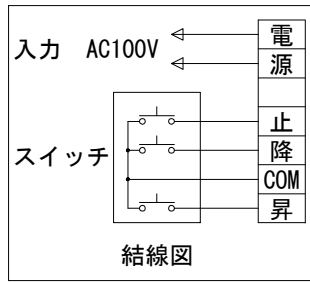

※上部マスク寸法は内部リミットスイッチにて調整可能(0~400)

1鍵フルカラー埋め込みスイッチ

※製品の仕様及びデザインは改善等のために予告なく変更する場合があります。

生地	クリアホワイト (防災品)	付属品	1鍵フルカラーモダンプレート (Milkyホワイト) 取付金具、タッピングビス
モーター	ロー内蔵型 消費電流 1.0A 消費電力 100VA	別売品	ワイヤレスリモコン
ケース	材質：アルミ製 塗装色：オフホワイト	別途工事	電気配線配管工事 (1次、2次側共)、スイッチボックス スクリーンボックス
電源	AC100V 50/60Hz		
制御	DC5V		
質量	14.1kg		

KIC 株式会社 ケイアイシー
KIC CORPORATION

尺度 A4 1/30 1/6
単位 mm

品名 120インチ電動巻上スクリーン (ケース入り NTSC4:3サイズ)

Rev. 2023/06/20

型番 ES-120W

No.