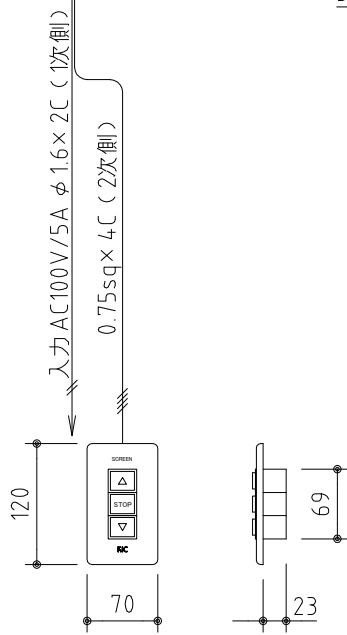

※上部マスク寸法は内部リミットスイッチにて調整可能(0~400)

1鍵フルカラー埋め込みスイッチ

※製品の仕様及びデザインは改善等のために予告なく変更する場合があります。

生地	クリアホワイト (防災品)	付属品	1鍵フルカラーモダンプレート (Milkyホワイト) 取付金具、タッピングビス
モーター	ロー内蔵型 消費電流 1.0A 消費電力 100VA	別売品	ワイヤレスリモコン
ケース	材質：アルミ製 塗装色：オフホワイト	別途工事	電気配線配管工事 (1次、2次側共)、スイッチボックス スクリーンボックス
電源	AC100V 50/60Hz		
制御	DC5V		
質量	13.6kg		

KIC 株式会社 ケイアイシー
 KIC CORPORATION

尺度 A4 1/30 1/6
 単位 mm

品名 115インチ電動巻上スクリーン (ケース入り NTSC4:3サイズ)

Rev. 2023/06/20

型番 ES-115W

No.