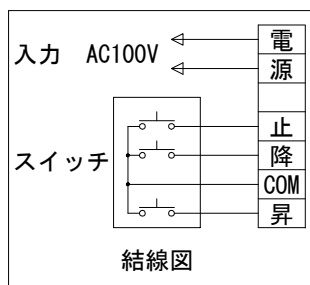

※上部マスク寸法は内部リミットスイッチにて調整可能(0~400)

1鍵フルカラー埋め込みスイッチ

※製品の仕様及びデザインは改善等のために予告なく変更する場合があります。

生地	クリアホワイト (防災品)	付属品	1鍵フルカラーモダンプレート (Milkyホワイト) 取付金具、タッピングビス
モーター	ロー内蔵型 消費電流 1.0A 消費電力 100VA	別売品	ワイヤレスリモコン
ケース	材質：アルミ製 塗装色：オフホワイト	別途工事	電気配線配管工事 (1次、2次側共)、スイッチボックス スクリーンボックス
電源	AC100V 50/60Hz		
制御	DC5V		
質量	13.6kg		

KIC 株式会社 ケイアイシー
 KIC CORPORATION

尺度 A4 1/30 1/6
 単位 mm

品名 115インチ電動巻上スクリーン (ケース入り NTSC4:3サイズ)

Rev. 2023/06/20

型番 ES-115W

No.