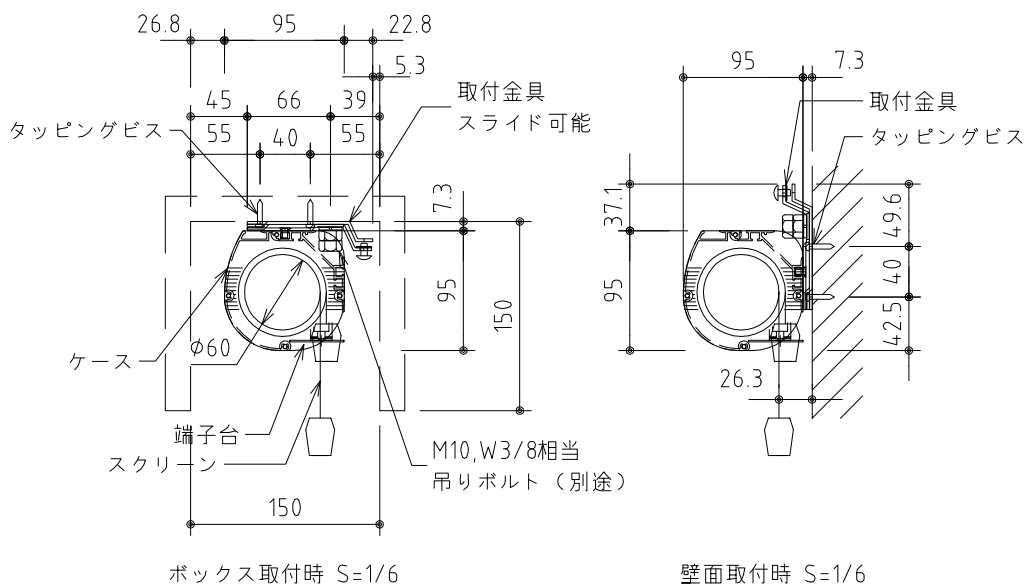

※上部マスク寸法は内部リミットスイッチにて調整可能(0~400)

1鍵フルカラー埋め込みスイッチ

※製品の仕様及びデザインは改善等のために予告なく変更する場合があります。

生地	クリアホワイト (防災品)	付属品	1鍵フルカラーモダンプレート (Milkyホワイト) 取付金具、タッピングビス
モーター	ロー内蔵型 消費電流 1.0A 消費電力 100VA	別売品	ワイヤレスリモコン
ケース	材質：アルミ製 塗装色：オフホワイト	別途工事	電気配線配管工事 (1次、2次側共)、スイッチボックス スクリーンボックス
電源	AC100V 50/60Hz		
制御	DC5V		
質量	13.6kg		

KIC 株式会社 ケイアイシー
 KIC CORPORATION

尺度 A4 1/30 1/6
 単位 mm

品名 115インチ電動巻上スクリーン (ケース入り NTSC4:3サイズ)

Rev. 2023/06/20

型番 ES-115W

No.