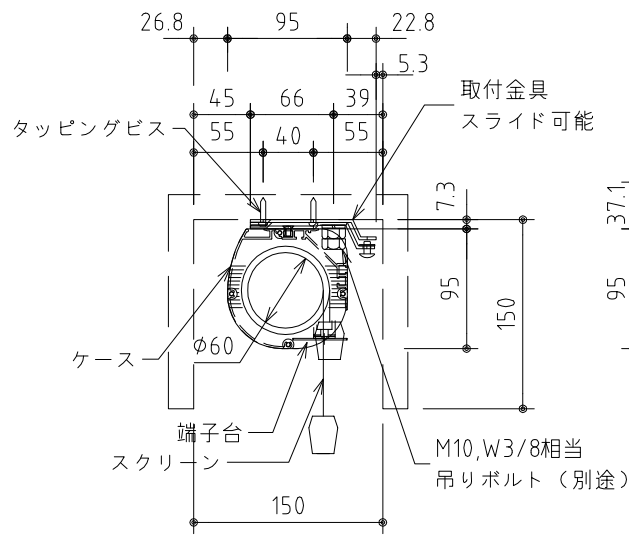

外観図 S=1/30

※上部マスク寸法は内部リミットスイッチにて調整可能(0~400)

ボックス取付時 S=1/6

壁面取付時 S=1/6

※製品の仕様及びデザインは改善等のために予告なく変更する場合があります。

生地	クリアホワイト (防災品)	付属品	2ボタンカラーモダンプレート (ミルクホワイト) 取付金具、タッピングビス
モーター	ロー内蔵型 消費電流 1.0A 消費電力 100VA	別売品	ワイヤレスリモコン
ケース	材質: アルミ製 塗装色: オフホワイト	別途工事	電気配線配管工事 (1次、2次側共)、スイッチボックス
電源	AC100V 50/60Hz		
制御	DC5V		
質量	13.1kg		

KIC 株式会社 ケイアイシー
KIC CORPORATION

尺度	A4 1/30 1/6	品名	110インチ電動巻上スクリーン (ケース入り NTSC4:3サイズ)		
単位	mm	Rev.	2023/06/20	型番	ES-110W
					No.