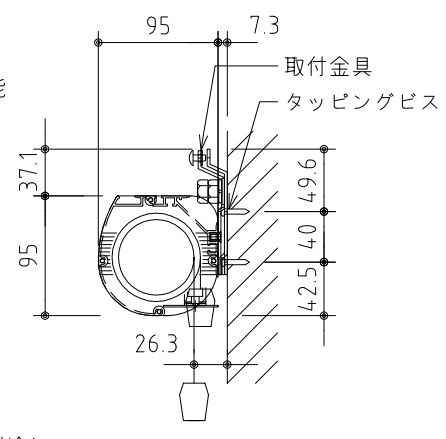

外観図 S=1/30

※上部マスク寸法は内部リミットスイッチにて調整可能(0~400)

ボックス取付時 S=1/6

壁面取付時 S=1/6

※製品の仕様及びデザインは改善等のために予告なく変更する場合があります。

生地	クリアホワイト (防災品)	付属品	2ボタンカラーモダンプレート (ミルクホワイト) 取付金具、タッピングビス
モーター	ロー内蔵型 消費電流 1.0A 消費電力 100VA	別売品	ワイヤレスリモコン
ケース	材質: アルミ製 塗装色: オフホワイト	別途工事	電気配線配管工事 (1次、2次側共)、スイッチボックス
電源	AC100V 50/60Hz		
制御	DC5V		
質量	13.1kg		

KIC 株式会社 ケイアイシー
KIC CORPORATION

尺度	A4 1/30 1/6	品名	110インチ電動巻上スクリーン (ケース入り NTSC4:3サイズ)		
単位	mm	Rev.	2023/06/20	型番	ES-110W
					No.