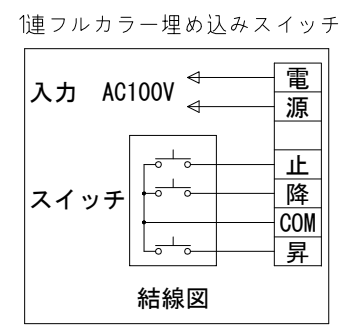

外観図 S=1/30

※上部マスク寸法は内部リミットスイッチにて調整可能(0~400)

ボックス取付時 S=1/6

壁面取付時 S=1/6

※製品の仕様及びデザインは改善等のために予告なく変更する場合があります。

生地	クリアホワイト (防災品)	付属品	2ボタンカラーモダンプレート (ミルクホワイト) 取付金具、タッピングビス
モーター	ロー内蔵型 消費電流 1.0A 消費電力 100VA	別売品	ワイヤレスリモコン
ケース	材質: アルミ製 塗装色: オフホワイト	別途工事	電気配線配管工事 (1次、2次側共)、スイッチボックス
電源	AC100V 50/60Hz		
制御	DC5V		
質量	13.1kg		

KIC 株式会社 ケイアイシー
KIC CORPORATION

尺度	A4 1/30 1/6	品名	110インチ電動巻上スクリーン (ケース入り NTSC4:3サイズ)		
単位	mm	Rev.	2023/06/20	型番	ES-110W
					No.