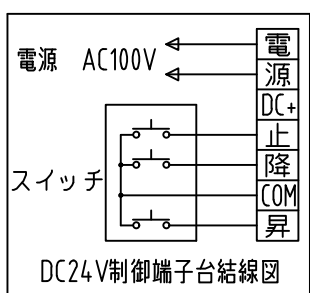

外觀図 S=1/30

上部マスク寸法は内部リミットスイッチにて調整可能(0~400)

電源線 AC100V/5A φ1.6×2C (1次側) 別途工事

操作線 0.75sq×4C (2次側) 別途工事

1連フルカラー埋め込みスイッチ

ボックス取付時 S=1/5

壁面取付時 S=1/5

製品の仕様及びデザインは改善等のため予告なく変更する場合があります。

生地	クリアブラック	付属品	1連フルカラー埋め込みスイッチ(ミルキーホワイト) 取付金具, タッピングビス		
モーター	巻取パイプ内蔵型 消費電流 1.05A 消費電力 105VA	別売品	ワイヤレスリモコン		
ケース	材質:アルミ合金押出型材 A6063S-T5 アルマイト ホワイト 電着塗装(N9.3マンセル近似値)	別途工事	電気配線配管工事(1次, 2次側共), スイッチボックス スクリーンボックス		
電源	AC100V/5A 50/60Hz	品名	120インチ電動巻上スクリーン(HD16:9サイズ)		
制御	DC24V(タリー出力有, 接点制御有)	Rev.	2022/12/23	型番	ECBV-HD120
質量	18.3kg	No.			
株式会社 ケイアイシー KIC CORPORATION		尺度	1/30, 1/5		
		単位	mm		