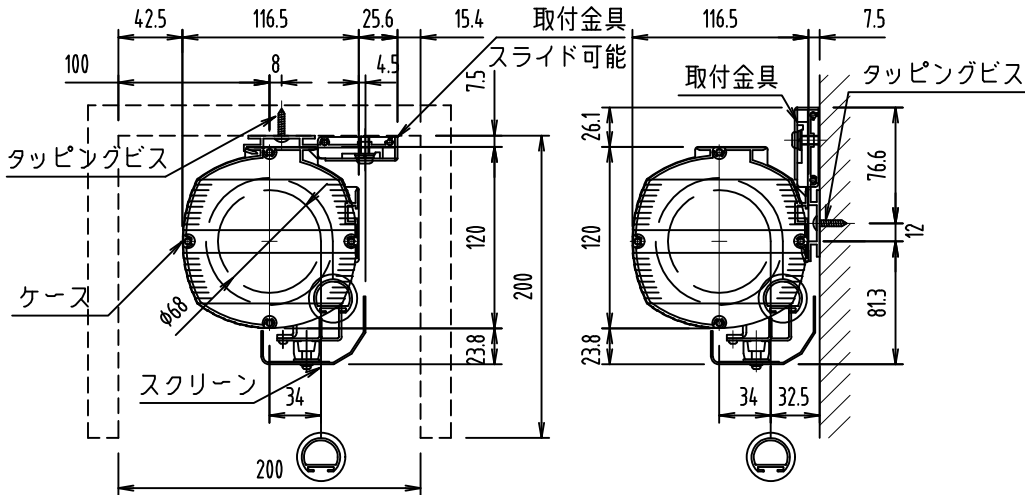

外觀図 S=1/30

上部マスク寸法は内部リミットスイッチにて調整可能(0~400)

電源線 AC100V/5A φ1.6×2C (1次側) 別途工事

操作線 0.75sq×4C (2次側) 別途工事

1連フルカラー埋め込みスイッチ

ボックス取付時 S=1/5

壁面取付時 S=1/5

製品の仕様及びデザインは改善等のため予告なく変更する場合があります。

生地	クリアブラック	付属品	1連フルカラー埋め込みスイッチ(ミルキーホワイト) 取付金具, タッピングビス		
モーター	巻取パイプ内蔵型 消費電流 1.05A 消費電力 105VA	別売品	ワイヤレスリモコン		
ケース	材質:アルミ合金押出型材 A6063S-T5 アルマイト ホワイト 電着塗装(N9.3マンセル近似値)	別途工事	電気配線配管工事(1次, 2次側共), スイッチボックス スクリーンボックス		
電源	AC100V/5A 50/60Hz	品名	120インチ電動巻上スクリーン(HD16:9サイズ)		
制御	DC24V(タリー出力有, 接点制御有)	Rev.	2022/12/23	型番	ECBV-HD120
質量	18.3kg	No.			
株式会社 ケイアイシー KIC CORPORATION		尺度	1/30, 1/5		
		単位	mm		