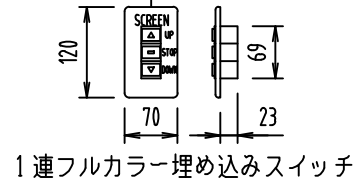

外觀図 S=1/30

上部マスク寸法は内部リミットスイッチにて調整可能(0~400)

電源線 AC100V/5A φ1.6×2C (1次側) 別途工事

操作線 0.75sq×4C (2次側) 別途工事

1連フルカラー埋め込みスイッチ

ボックス取付時 S=1/5

壁面取付時 S=1/5

製品の仕様及びデザインは改善等のため予告なく変更する場合があります。

生地	クリアブラック	付属品	1連フルカラー埋め込みスイッチ(ミルキーホワイト) 取付金具, タッピングビス		
モーター	巻取パイプ内蔵型 消費電流 1.05A 消費電力 105VA	別売品	ワイヤレスリモコン		
ケース	材質:アルミ合金押出型材 A6063S-T5 アルマイト ホワイト 電着塗装(N9.3マンセル近似値)	別途工事	電気配線配管工事(1次, 2次側共), スイッチボックス スクリーンボックス		
電源	AC100V/5A 50/60Hz	品名	120インチ電動巻上スクリーン(HD16:9サイズ)		
制御	DC24V(タリー出力有, 接点制御有)	Rev.	2022/12/23	型番	ECBV-HD120
質量	18.3kg	No.			
株式会社 ケイアイシー KIC CORPORATION		尺度	1/30, 1/5		
		単位	mm		