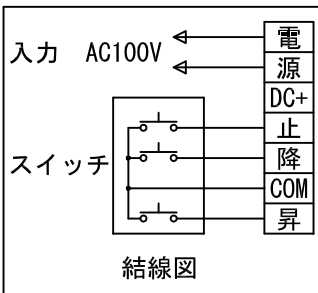

外觀図 1/30

入力AC100V/5A φ1.6×2C (1次側)

0.75sq×4C (2次側)

ボックス取付時 1/5

壁面取付時 1/5

※製品の仕様及びデザインは改善等のために予告なく変更する場合があります。

生地	クリアブラック	付属品	1連フルカラーモダンプレート (ミルクホワイト) 取付金具、タッピングビス
モーター	ロー内蔵型 消費電流 0.81A 消費電力 81VA	別売品	ワイヤレスリモコン
ケース	材質：アルミ製 塗装色：オフホワイト	別途工事	電気配線配管工事 (1次、2次側共)、スイッチボックス スクリーンボックス
電源	AC100V 50/60Hz		
制御	DC12V		
質量	11.6kg		

株式会社 ケイアイシー

尺度 A4 1/30 1/5  
単位 mm

品名 80インチ電動巻上スクリーン (ケース入り アスペクトフリー)

Rev. \*\*\*

型番 ECBK-80

No.