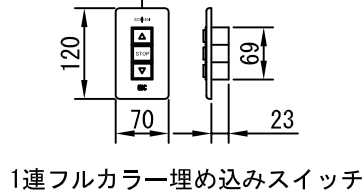

外觀図 1/30

入力AC100V/5A φ1.6×2C (1次側)

0.75sq×4C (2次側)

ボックス取付時 1/5

壁面取付時 1/5

※製品の仕様及びデザインは改善等のために予告なく変更する場合があります。

生地	クリアブラック	付属品	1連フルカラーモダンプレート (ミルクホワイト) 取付金具、タッピングビス
モーター	ロー内蔵型 消費電流 0.81A 消費電力 81VA	別売品	ワイヤレスリモコン
ケース	材質：アルミ製 塗装色：オフホワイト	別途工事	電気配線配管工事 (1次、2次側共)、スイッチボックス スクリーンボックス
電源	AC100V 50/60Hz		
制御	DC12V		
質量	11.6kg		

株式会社 ケイアイシー

尺度 A4 1/30 1/5  
単位 mm

品名 80インチ電動巻上スクリーン (ケース入り アスペクトフリー)

Rev. \*\*\*

型番 ECBK-80

No.