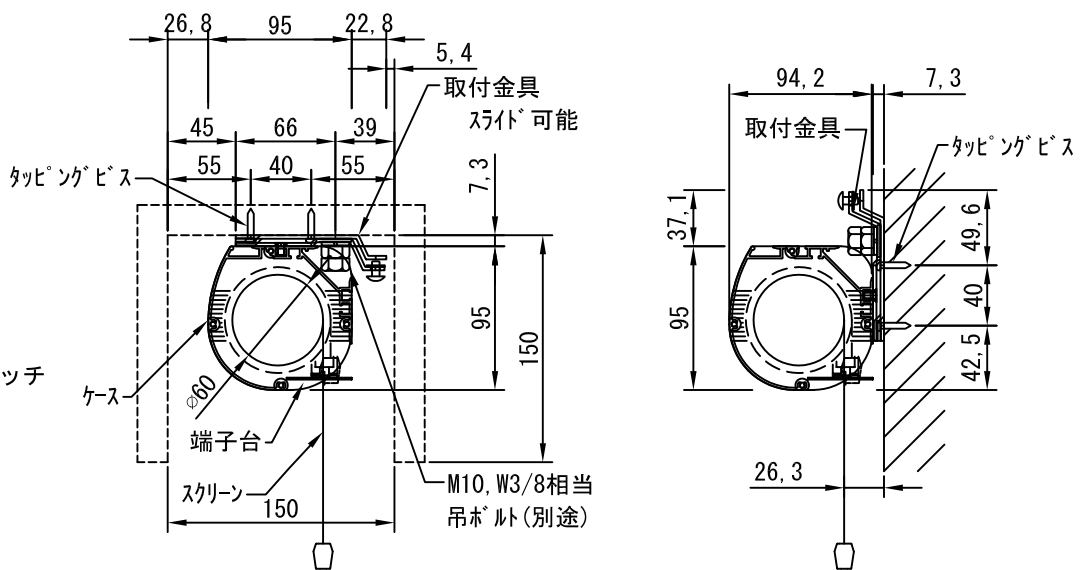

外觀図 1/30

入力AC100V/5A φ1.6×2C (1次側)

0.75sq×4C (2次側)

ボックス取付時 1/5

壁面取付時 1/5

※製品の仕様及びデザインは改善等のために予告なく変更する場合があります。

生地	クリアブラック	付属品	1連フルカラーモダンプレート (ミルクホワイト) 取付金具、タッピングビス
モーター	ロー内蔵型 消費電流 0.81A 消費電力 81VA	別売品	ワイヤレスリモコン
ケース	材質：アルミ製 塗装色：オフホワイト	別途工事	電気配線配管工事 (1次、2次側共)、スイッチボックス スクリーンボックス
電源	AC100V 50/60Hz		
制御	DC12V		
質量	11.6kg		

株式会社 ケイアイシー

尺度 A4 1/30 1/5  
単位 mm

品名 80インチ電動巻上スクリーン (ケース入り アスペクトフリー)

Rev. \*\*\*

型番 ECBK-80

No.