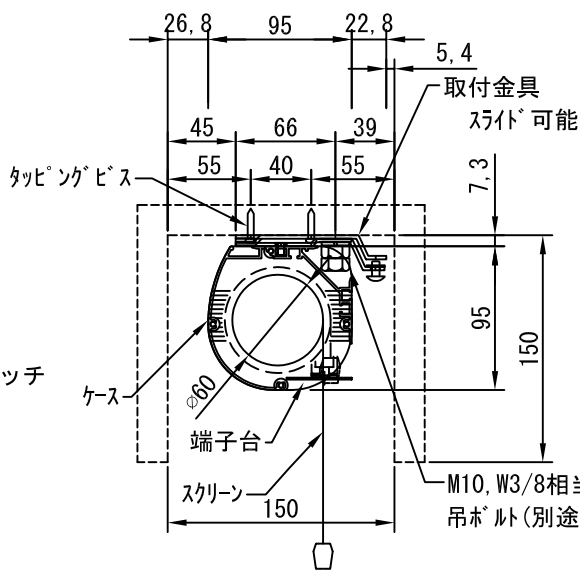

外観図 1/30

1連フルカラー埋め込みスイッチ

結線図

ボックス取付時 1/5

壁面取付時 1/5

※製品の仕様及びデザインは改善等のために予告なく変更する場合があります。

生地	クリアブラック	付属品	1連フルカラーモダンプレート (ミルクホワイト) 取付金具、タッピングビス
モーター	ロー内蔵型 消費電流 0.81A 消費電力 81VA	別売品	ワイヤレスリモコン
ケース	材質：アルミ製 塗装色：オフホワイト	別途工事	電気配線配管工事 (1次、2次側共)、スイッチボックス スクリーンボックス
電源	AC100V 50/60Hz		
制御	DC12V		
質量	13.3kg		

株式会社

ケイアイシー

尺度 A4 1/30 1/5

単位 mm

品名 100インチ電動巻上スクリーン (ケース入り アスペクトフリー)

Rev.

型番

ECBK-100