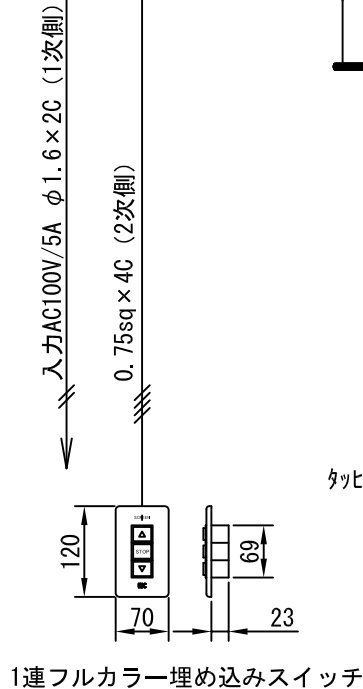

外観図 1/30

1連フルカラー埋め込みスイッチ

結線図

ボックス取付時 1/5

壁面取付時 1/5

※製品の仕様及びデザインは改善等のために予告なく変更する場合があります。

生地	クリアブラック	付属品	1連フルカラーモダンプレート (ミルクホワイト) 取付金具、タッピングビス
モーター	ロー内蔵型 消費電流 0.81A 消費電力 81VA	別売品	ワイヤレスリモコン
ケース	材質：アルミ製 塗装色：オフホワイト	別途工事	電気配線配管工事 (1次、2次側共)、スイッチボックス スクリーンボックス
電源	AC100V 50/60Hz		
制御	DC12V		
質量	13.3kg		

株式会社

ケイアイシー

尺度 A4 1/30 1/5

単位 mm

品名 100インチ電動巻上スクリーン (ケース入り アスペクトフリー)

Rev.

型番

ECBK-100