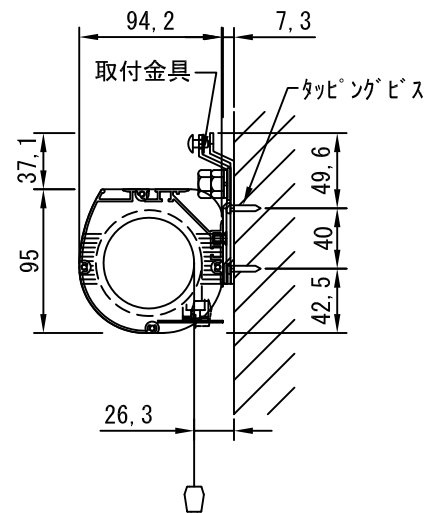

外観図 1/30

1連フルカラー埋め込みスイッチ

結線図

ボックス取付時 1/5

壁面取付時 1/5

※製品の仕様及びデザインは改善等のために予告なく変更する場合があります。

生地	クリアブラック	付属品	1連フルカラーモダンプレート (ミルクホワイト) 取付金具、タッピングビス
モーター	ロー内蔵型 消費電流 0.81A 消費電力 81VA	別売品	ワイヤレスリモコン
ケース	材質：アルミ製 塗装色：オフホワイト	別途工事	電気配線配管工事 (1次、2次側共)、スイッチボックス スクリーンボックス
電源	AC100V 50/60Hz		
制御	DC12V		
質量	13.3kg		

株式会社

ケイアイシー

尺度 A4 1/30 1/5

単位 mm

品名 100インチ電動巻上スクリーン (ケース入り アスペクトフリー)

Rev.

型番

ECBK-100