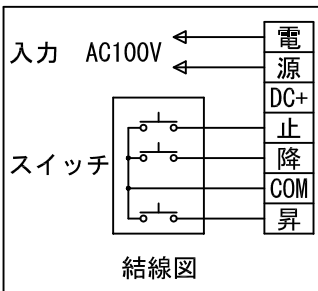

外観図 1/30

1連フルカラー埋め込みスイッチ

結線図

ボックス取付時 1/5

壁面取付時 1/5

※製品の仕様及びデザインは改善等のために予告なく変更する場合があります。

生地	クリアブラック	付属品	1連フルカラーモダンプレート (ミルクホワイト) 取付金具、タッピングビス
モーター	ロー内蔵型 消費電流 0.81A 消費電力 81VA	別売品	ワイヤレスリモコン
ケース	材質：アルミ製 塗装色：オフホワイト	別途工事	電気配線配管工事 (1次、2次側共)、スイッチボックス スクリーンボックス
電源	AC100V 50/60Hz		
制御	DC12V		
質量	13.3kg		

株式会社

ケイアイシー

尺度 A4 1/30 1/5

単位 mm

品名 100インチ電動巻上スクリーン (ケース入り アスペクトフリー)

Rev.

型番

ECBK-100