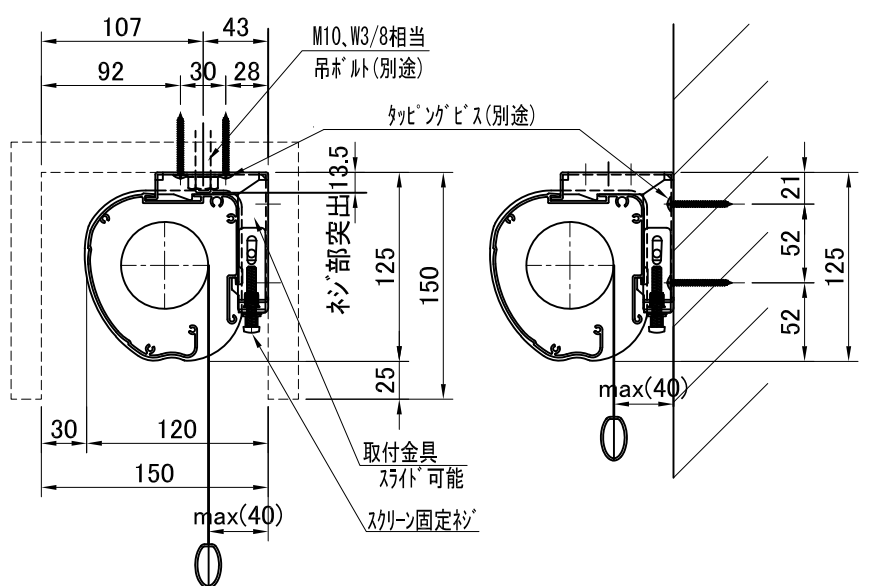

0.75sq x 4C (2次側)

ボックス取付時 S=1/5

壁面取付時 S=1/5

製品の仕様及びデザインは改善等のため予告無く変更する場合があります。

生地	Diarion ノーマルゲイン	付属品	取付金具セット(×2セット)
ケース	材質:アルミ型材 オフホワイト色		リミット調整ドライバー(L=200mm)、ワイヤレスリモコン
モーター	ローラー内蔵型		12V制御ケーブル(10m)、外付け赤外線受光ケーブル(0.4m)
電源	AC100V 50/60Hz 消費電力 130W		RJ12接点コントロールケーブル(2.2m)
制御	DC5V	オプション	壁付スイッチ
質量	15.9Kg	別途工事	電源・壁スイッチ配線工事/スクリーンボックス

KIC 株式会社 ケイアイシー
KIC CORPORATION

尺度 1/40
単位 mm

品名 天吊・壁付けタイプ100型(アスペクトフリー) 電動昇降スクリーン (赤外線ワイヤレス操作型) ※F DIARION 商標出願中
Rev. 2024/06/24 型番 DNSK-AF100 No.