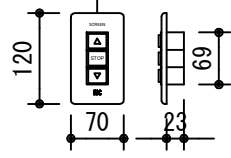

外観図 1/30

入力AC100V/5A φ1.6×2C (1次側)
0.75sq×4C (2次側)

タッピングビス

ボックス取付時 1/5

壁面取付時 1/5

1連フルカラー埋め込みスイッチ

※製品の仕様及びデザインは改善等のために予告なく変更する場合があります。

生地	DIARION	付属品	1連フルカラー埋め込みスイッチプレート (ミルクホワイト)、取付金具、タッピングビス、赤外線ワイヤレスリモコン		
モーター	ロー内蔵型 消費電流 0.85A 消費電力 85VA	別売品			
ケース	材質: アルミ製 塗装色: オフホワイト	別途工事	電気配線配管工事 (1次、2次側共)、スイッチボックス、スクリーンボックス		
電源	AC100V 50/60Hz	品名	DIARION シリーズ 108インチ電動巻上スクリーン (ケース入り 16:10サイズ) ※「DIARION」商標出願中		
制御	DC5V	Rev.	2024/06/14	型番	DNER-WX108
質量	16.6kg	単位	mm	No.	
		尺度	A4 1/30 1/5		