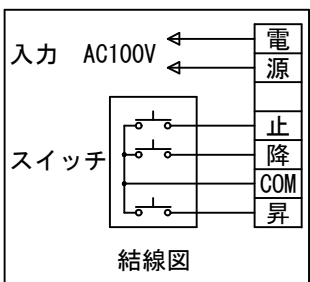

外観図 1/30

入力AC100V/5A φ1.6×2C (1次側)
0.75sq×4C (2次側)

タッピングビス

ボックス取付時 1/5

壁面取付時 1/5

1連フルカラー埋め込みスイッチ

※製品の仕様及びデザインは改善等のために予告なく変更する場合があります。

生地	DIARION	付属品	1連フルカラー埋め込みスイッチプレート (ミルクホワイト)、取付金具、タッピングビス、赤外線ワイヤレスリモコン		
モーター	ロー内蔵型 消費電流 0.85A 消費電力 85VA	別売品			
ケース	材質: アルミ製 塗装色: オフホワイト	別途工事	電気配線配管工事 (1次、2次側共)、スイッチボックス、スクリーンボックス		
電源	AC100V 50/60Hz	品名	DIARION シリーズ 108インチ電動巻上スクリーン (ケース入り 16:10サイズ) ※「DIARION」商標出願中		
制御	DC5V	Rev.	2024/06/14	型番	DNER-WX108
質量	16.6kg	単位	mm	No.	
		尺度	A4 1/30 1/5		