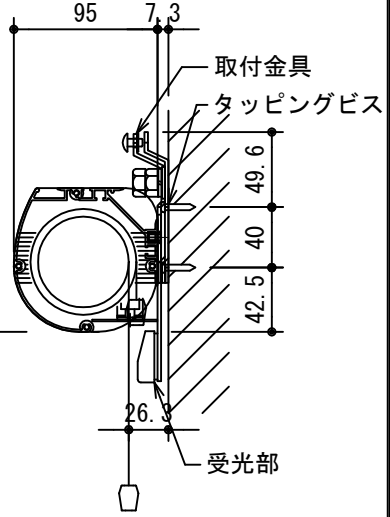

外観図 1/30

入力AC100V/5A φ1.6×2C (1次側)
0.75sq×4C (2次側)

タッピングビス

ボックス取付時 1/5

壁面取付時 1/5

1連フルカラー埋め込みスイッチ

※製品の仕様及びデザインは改善等のために予告なく変更する場合があります。

生地	DIARION	付属品	1連フルカラー埋め込みスイッチプレート (ミルクホワイト)、取付金具、タッピングビス、赤外線ワイヤレスリモコン		
モーター	ロー内蔵型 消費電流 0.85A 消費電力 85VA	別売品			
ケース	材質: アルミ製 塗装色: オフホワイト	別途工事	電気配線配管工事 (1次、2次側共)、スイッチボックス、スクリーンボックス		
電源	AC100V 50/60Hz	品名	DIARION シリーズ 108インチ電動巻上スクリーン (ケース入り 16:10サイズ) ※「DIARION」商標出願中		
制御	DC5V	Rev.	2024/06/14	型番	DNER-WX108
質量	16.6kg	単位	mm	No.	
		尺度	A4 1/30 1/5		