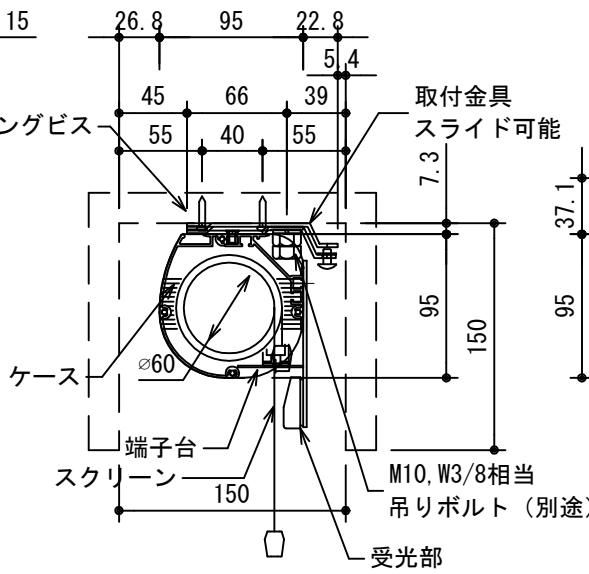

外観図 1/30

入力AC100V/5A φ1.6×2C (1次側)
0.75sq×4C (2次側)

タッピングビス

ボックス取付時 1/5

壁面取付時 1/5

1連フルカラー埋め込みスイッチ

※製品の仕様及びデザインは改善等のために予告なく変更する場合があります。

生地	DIARION	付属品	1連フルカラー埋め込みスイッチプレート (ミルクホワイト)、取付金具、タッピングビス、赤外線ワイヤレスリモコン		
モーター	ロー内蔵型 消費電流 0.85A 消費電力 85VA	別売品			
ケース	材質: アルミ製 塗装色: オフホワイト	別途工事	電気配線配管工事 (1次、2次側共)、スイッチボックス、スクリーンボックス		
電源	AC100V 50/60Hz	品名	DIARION シリーズ 108インチ電動巻上スクリーン (ケース入り 16:10サイズ) ※「DIARION」商標出願中		
制御	DC5V	Rev.	2024/06/14	型番	DNER-WX108
質量	16.6kg	単位	mm	No.	
		尺度	A4 1/30 1/5		