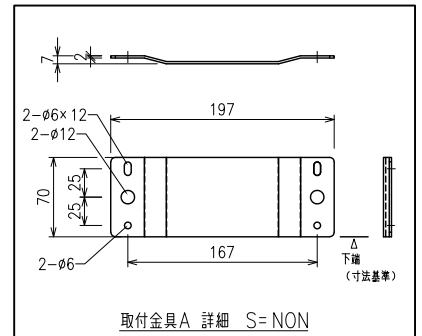

外觀図 (正面) S=1/20

外觀図 (背面) S=1/20

製品の仕様及びデザインは改善等のため予告無く変更する場合があります

生地	クリアブラック (超短焦点用)	付属品	壁面固定金具 各種一式	
質量	11.3kg			
フレーム	化粧フレーム: アルミ型材 ベルベット張 (黒)			
	アルミフレーム: アルミ型材 (黒)			
KIC 株式会社 ケイアイシー <small>KIC CORPORATION</small>		尺度 (A4)	品名	
		1/20	80インチ 超短焦点専用パネル張りスクリーン (16:10サイズ)	
単位	mm	日付	2024/08/30	型番
			CBYH-WX80	No.