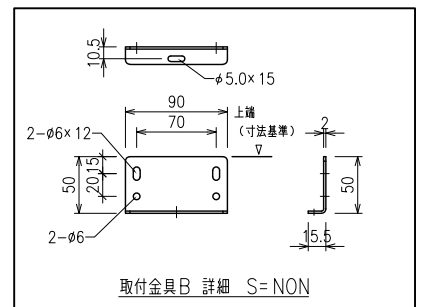

外觀図 (正面) S=1/20

外觀図 (背面) S=1/20

製品の仕様及びデザインは改善等のため予告無く変更する場合があります

生地	クリアブラック (超短焦点用)	付属品	壁面固定金具 各種一式	
質量	11.3kg			
フレーム	化粧フレーム: アルミ型材 ベルベット張 (黒)			
	アルミフレーム: アルミ型材 (黒)			
KIC 株式会社 ケイアイシー <small>KIC CORPORATION</small>		尺度 (A4)	品名	
		1/20	80インチ 超短焦点専用パネル張りスクリーン (16:10サイズ)	
単位	mm	日付	2024/08/30	型番
			CBYH-WX80	No.