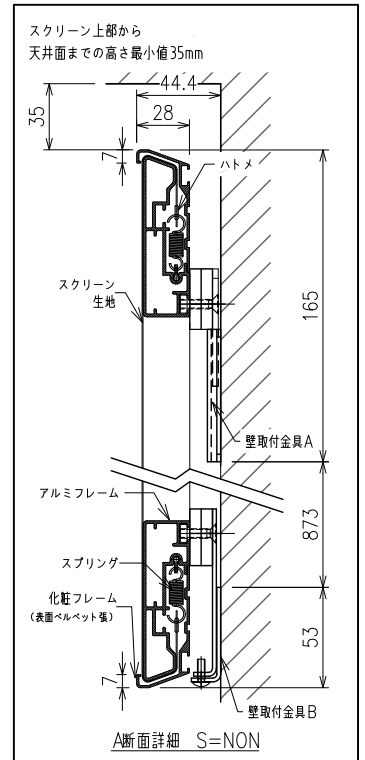

外觀図 (正面) S=1/20

外觀図 (背面) S=1/20

製品の仕様及びデザインは改善等のため予告無く変更する場合があります

生地	クリアブラック (超短焦点用)	付属品	壁面固定金具 各種一式	
質量	11.3kg			
フレーム	化粧フレーム: アルミ型材 ベルベット張 (黒)			
	アルミフレーム: アルミ型材 (黒)			
KIC 株式会社 ケイアイシー <small>KIC CORPORATION</small>		尺度 (A4)	品名	
		1/20	80インチ 超短焦点専用パネル張りスクリーン (16:10サイズ)	
単位	mm	日付	2024/08/30	型番
			CBYH-WX80	No.