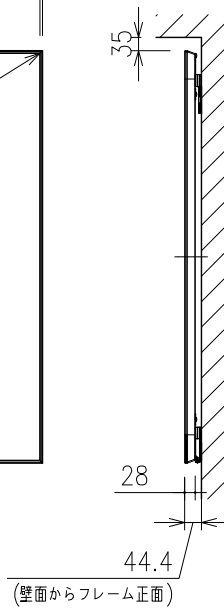

外觀図 (正面) S=1/20

外觀図 (背面) S=1/20

製品の仕様及びデザインは改善等のため予告無く変更する場合があります

生地	クリアブラック (超短焦点用)	付属品	壁面固定金具 各種一式	
質量	11.3kg			
フレーム	化粧フレーム: アルミ型材 ベルベット張 (黒)			
	アルミフレーム: アルミ型材 (黒)			
KIC 株式会社 ケイアイシー <small>KIC CORPORATION</small>		尺度 (A4)	品名	
		1/20	80インチ 超短焦点専用パネル張りスクリーン (16:10サイズ)	
単位	mm	日付	2024/08/30	型番
			CBYH-WX80	No.