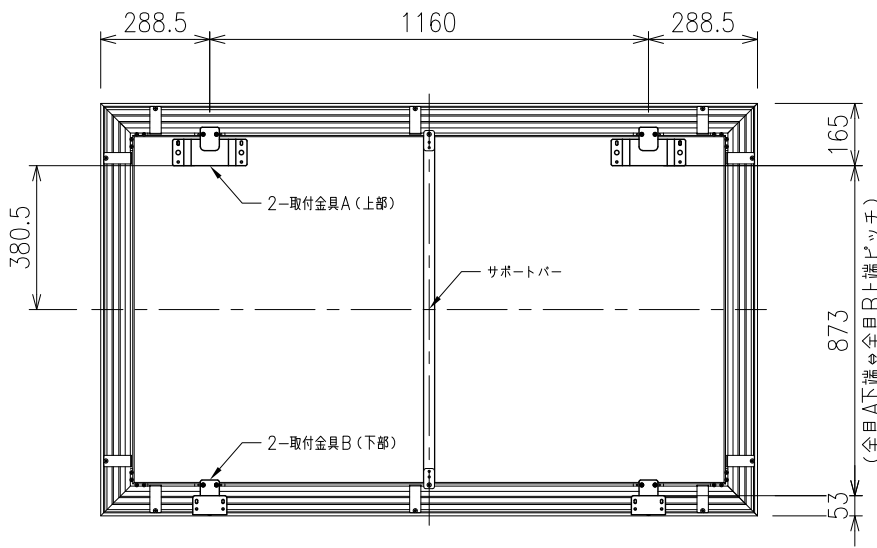

外觀図 (正面) S=1/20

外觀図 (背面) S=1/20

製品の仕様及びデザインは改善等のため予告無く変更する場合があります

生地	クリアブラック (超短焦点用)	付属品	壁面固定金具 各種一式	
質量	11.3kg			
フレーム	化粧フレーム: アルミ型材 ベルベット張 (黒)			
	アルミフレーム: アルミ型材 (黒)			
KIC 株式会社 ケイアイシー <small>KIC CORPORATION</small>		尺度 (A4)	品名	
		1/20	80インチ 超短焦点専用パネル張りスクリーン (16:10サイズ)	
単位	mm	日付	2024/08/30	型番
			CBYH-WX80	No.