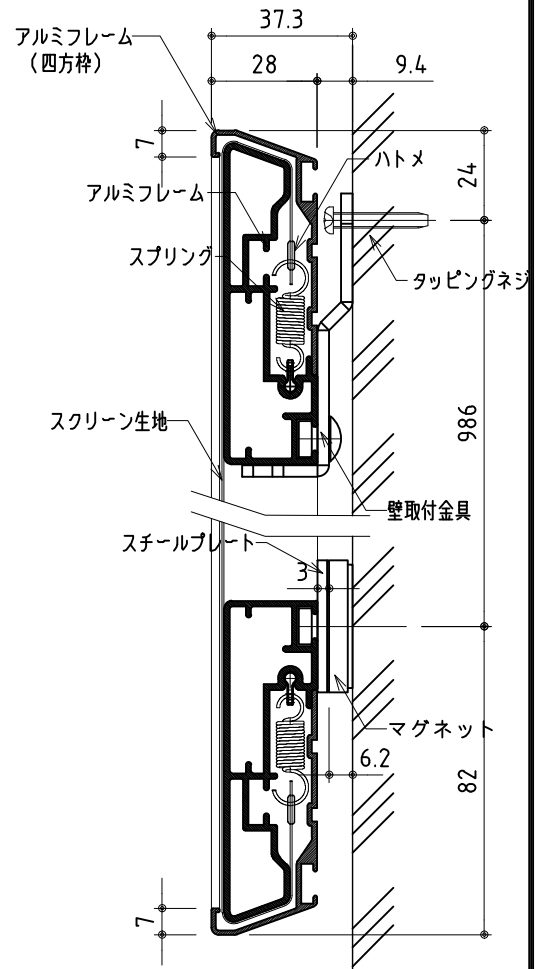

外観図(正面) S=1/20

外観図(背面) S=1/20

A-A断面図 S=1/2

*製品の仕様及びデザインは改善等のために予告なく変更する場合があります。

生地	クリアブラック (超短焦点専用)	付属品	壁面取付金具 (スチール製 t=3.0mm) 取付用ビス一式、カールプラグ		
質量	12.8kg	備考			
フレーム	フレーム : アルミ型材、シルバー色 四方枠 : アルミ型材、ベルベット貼				
 株式会社 ケイアイシー <small>KIC CORPORATION</small>	尺度	1/20, 1/2	品名 80インチ 超短焦点対応パネルスクリーン (16:10サイズ)		
	単位	mm	Rev. 2022/11/25	型番 CBYH-WX80	No.