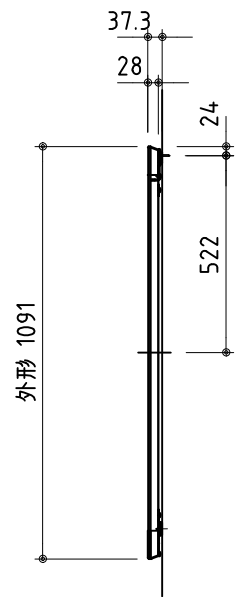

外観図(正面) S=1/20

外観図(背面) S=1/20

A-A断面図 S=1/2

*製品の仕様及びデザインは改善等のために予告なく変更する場合があります。

生地	クリアブラック (超短焦点専用)	付属品	壁面取付金具 (スチール製 t=3.0mm) 取付用ビス一式、カールプラグ		
質量	12.8kg	備考			
フレーム	フレーム : アルミ型材、シルバー色 四方枠 : アルミ型材、ベルベット貼				
 株式会社 ケイアイシー <small>KIC CORPORATION</small>	尺度	1/20, 1/2	品名 80インチ 超短焦点対応パネルスクリーン (16:10サイズ)		
	単位	mm	Rev. 2022/11/25	型番 CBYH-WX80	No.