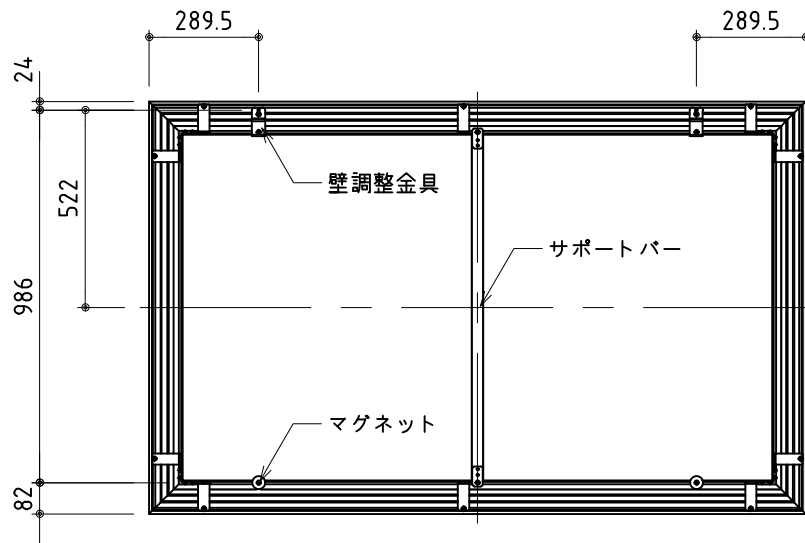

外観図(正面) S=1/20

外観図(背面) S=1/20

A-A断面図 S=1/2

*製品の仕様及びデザインは改善等のために予告なく変更する場合があります。

生地	クリアブラック (超短焦点専用)	付属品	壁面取付金具 (スチール製 t=3.0mm) 取付用ビス一式、カールプラグ		
質量	12.8kg	備考			
フレーム	フレーム : アルミ型材、シルバー色 四方枠 : アルミ型材、ベルベット貼				
 株式会社 ケイアイシー <small>KIC CORPORATION</small>	尺度	1/20, 1/2	品名 80インチ 超短焦点対応パネルスクリーン (16:10サイズ)		
	単位	mm	Rev. 2022/11/25	型番 CBYH-WX80	No.