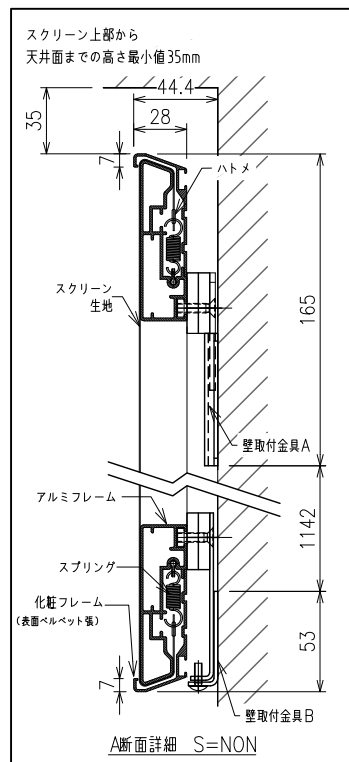

外観図 (正面) S=1/20

(壁面からフレーム正面)

A断面詳細 S=NON

外観図 (背面) S=1/20

取付金具A 詳細 S=NON

取付金具B 詳細 S=NON

製品の仕様及びデザインは改善等のため予告無く変更する場合があります

生地	クリアブラック (超短焦点用)	付属品	壁面固定金具 各種一式	
質量	14.0kg			
フレーム	化粧フレーム: アルミ型材 ベルベット張 (黒)			
	アルミフレーム: アルミ型材 (黒)			
KIC 株式会社 ケイアイシー KIC CORPORATION	尺度 (A4)	1/20	品名 100インチ 超短焦点専用パネル張りスクリーン(16:10サイズ)	
	単位 mm		日付 2024/08/29	型番 CBYH-WX100
				No.