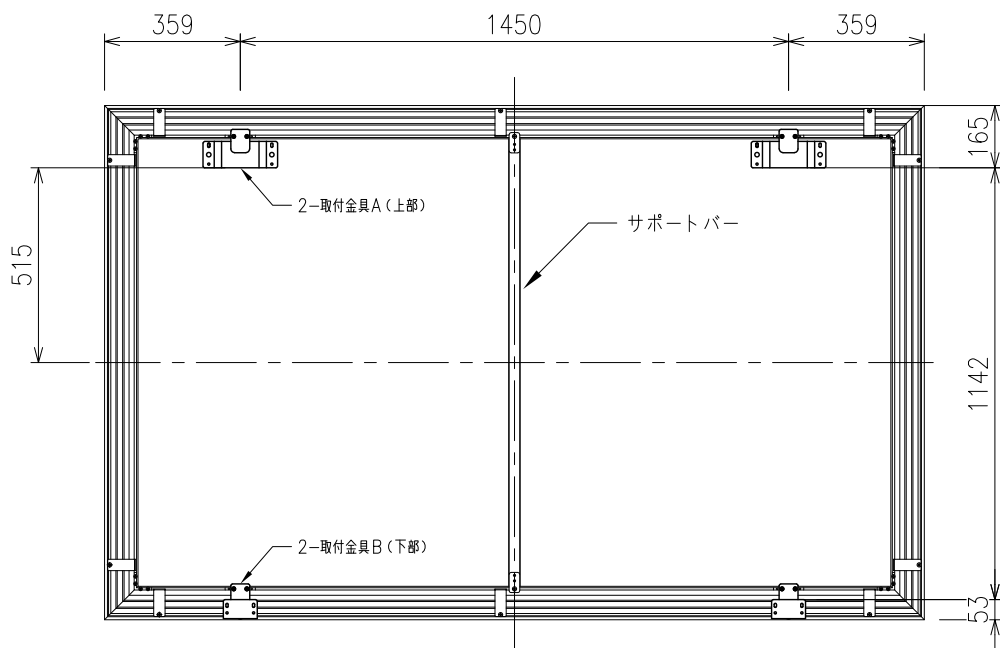

外観図 (正面) S=1/20

(壁面からフレーム正面)

A断面詳細 S=NON

外観図 (背面) S=1/20

取付金具A 詳細 S=NON

取付金具B 詳細 S=NON

製品の仕様及びデザインは改善等のため予告無く変更する場合があります

生地	クリアブラック (超短焦点用)	付属品	壁面固定金具 各種一式	
質量	14.0kg			
フレーム	化粧フレーム: アルミ型材 ベルベット張 (黒)			
	アルミフレーム: アルミ型材 (黒)			
KIC 株式会社 ケイアイシー KIC CORPORATION	尺度 (A4)	1/20	品名 100インチ 超短焦点専用パネル張りスクリーン(16:10サイズ)	
	単位 mm		日付 2024/08/29	型番 CBYH-WX100
				No.