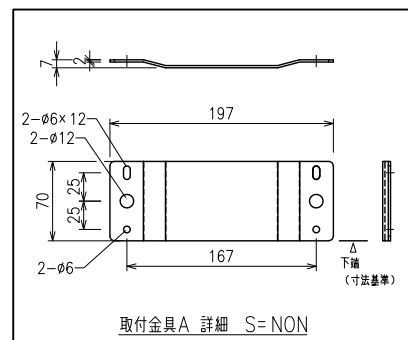

外観図 (正面) S=1/20

(壁面からフレーム正面)

A断面詳細 S=NON

外観図 (背面) S=1/20

取付金具A 詳細 S=NON

取付金具B 詳細 S=NON

製品の仕様及びデザインは改善等のため予告無く変更する場合があります

生地	クリアブラック (超短焦点用)	付属品	壁面固定金具 各種一式	
質量	14.0kg			
フレーム	化粧フレーム: アルミ型材 ベルベット張 (黒)			
	アルミフレーム: アルミ型材 (黒)			
KIC 株式会社 ケイアイシー KIC CORPORATION	尺度 (A4)	1/20	品名 100インチ 超短焦点専用パネル張りスクリーン(16:10サイズ)	
	単位 mm		日付 2024/08/29	型番 CBYH-WX100
				No.