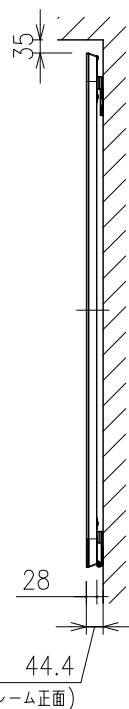

外観図 (正面) S=1/20

(壁面からフレーム正面)

A断面詳細 S=NON

外観図 (背面) S=1/20

取付金具A 詳細 S=NON

取付金具B 詳細 S=NON

製品の仕様及びデザインは改善等のため予告無く変更する場合があります

生地	クリアブラック (超短焦点用)	付属品	壁面固定金具 各種一式	
質量	14.0kg			
フレーム	化粧フレーム: アルミ型材 ベルベット張 (黒)			
	アルミフレーム: アルミ型材 (黒)			
KIC 株式会社 ケイアイシー KIC CORPORATION	尺度 (A4)	1/20	品名 100インチ 超短焦点専用パネル張りスクリーン(16:10サイズ)	
	単位 mm		日付 2024/08/29	型番 CBYH-WX100
				No.