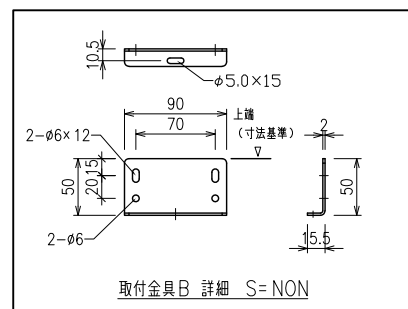

外観図 (正面) S=1/20

(壁面からフレーム正面)

A断面詳細 S=NON

外観図 (背面) S=1/20

取付金具A 詳細 S=NON

取付金具B 詳細 S=NON

製品の仕様及びデザインは改善等のため予告無く変更する場合があります

生地	クリアブラック (超短焦点用)	付属品	壁面固定金具 各種一式	
質量	14.0kg			
フレーム	化粧フレーム: アルミ型材 ベルベット張 (黒)			
	アルミフレーム: アルミ型材 (黒)			
KIC 株式会社 ケイアイシー KIC CORPORATION	尺度 (A4)	1/20	品名 100インチ 超短焦点専用パネル張りスクリーン(16:10サイズ)	
	単位 mm		日付 2024/08/29	型番 CBYH-WX100
				No.