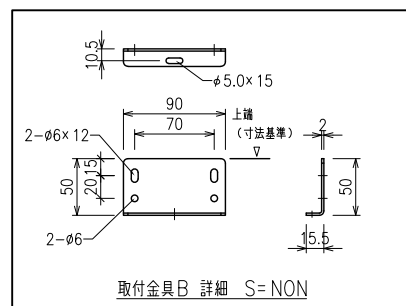

外観図(背面) S=1/20

製品の仕様及びデザインは改善等のため予告無く変更する場合があります

生地	クリアブラック(超短焦点用)	付属品	壁面固定金具 各種一式
質量	11.1kg		
フレーム	化粧フレーム: アルミ型材 ベルベット張(黒)		
	アルミフレーム: アルミ型材(黒)		
KIC 株式会社 ケイアイシー KIC CORPORATION	尺度(A4)	品名	80インチ 超短焦点専用パネル張りスクリーン(16:9サイズ)
	1/20	日付	
単位	mm	型番	CBYH-HD80
		No.	