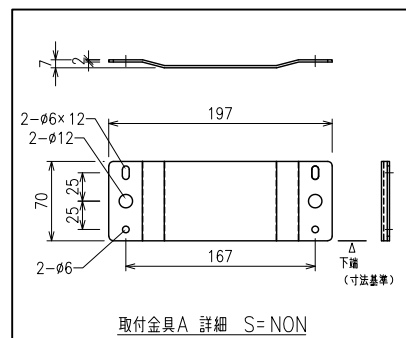

外観図(背面) S=1/20

製品の仕様及びデザインは改善等のため予告無く変更する場合があります

生地	クリアブラック(超短焦点用)	付属品	壁面固定金具 各種一式
質量	11.1kg		
フレーム	化粧フレーム: アルミ型材 ベルベット張(黒)		
	アルミフレーム: アルミ型材(黒)		
KIC 株式会社 ケイアイシー KIC CORPORATION	尺度(A4)	品名	80インチ 超短焦点専用パネル張りスクリーン(16:9サイズ)
	1/20	日付	
単位	mm	型番	CBYH-HD80
		No.	