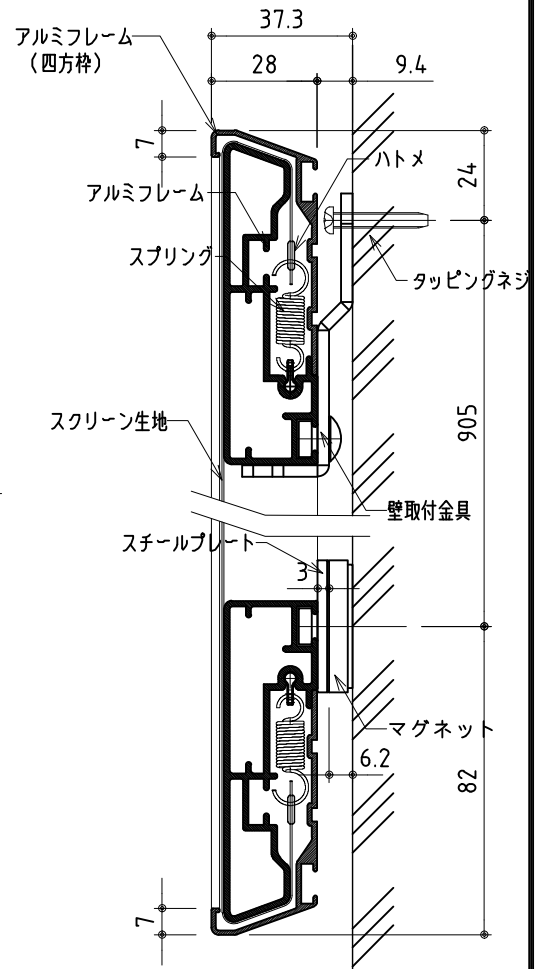

外観図(正面) S=1/20

外観図(背面) S=1/20

A-A断面図 S=1/2

*製品の仕様及びデザインは改善等のために予告なく変更する場合があります。

生地	クリアブラック (超短焦点専用)	付属品	壁面取付金具 (スチール製 t=3.0mm) 取付用ビス一式、カールプラグ		
質量	13.2kg	備考			
フレーム	フレーム: アルミ型材、シルバー色 四方枠: アルミ型材、ベルベット貼				
 株式会社 ケイアイシー <small>KIC CORPORATION</small>	尺度	1/20, 1/2	品名 80インチ 超短焦点対応パネルスクリーン (16:9サイズ)		
	単位	mm	Rev.	2022/11/25	型番 CBYH-HD80