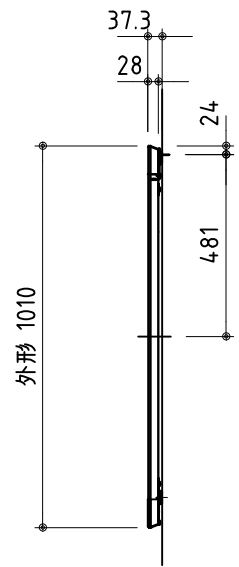

外観図(正面) S=1/20

外観図(背面) S=1/20

A-A断面図 S=1/2

*製品の仕様及びデザインは改善等のために予告なく変更する場合があります。

生地	クリアブラック (超短焦点専用)	付属品	壁面取付金具 (スチール製 t=3.0mm) 取付用ビス一式、カールプラグ		
質量	13.2kg	備考			
フレーム	フレーム: アルミ型材、シルバー色 四方枠: アルミ型材、ベルベット貼				
 株式会社 ケイアイシー <small>KIC CORPORATION</small>	尺度	1/20, 1/2	品名 80インチ 超短焦点対応パネルスクリーン (16:9サイズ)		
	単位	mm	Rev.	2022/11/25	型番 CBYH-HD80