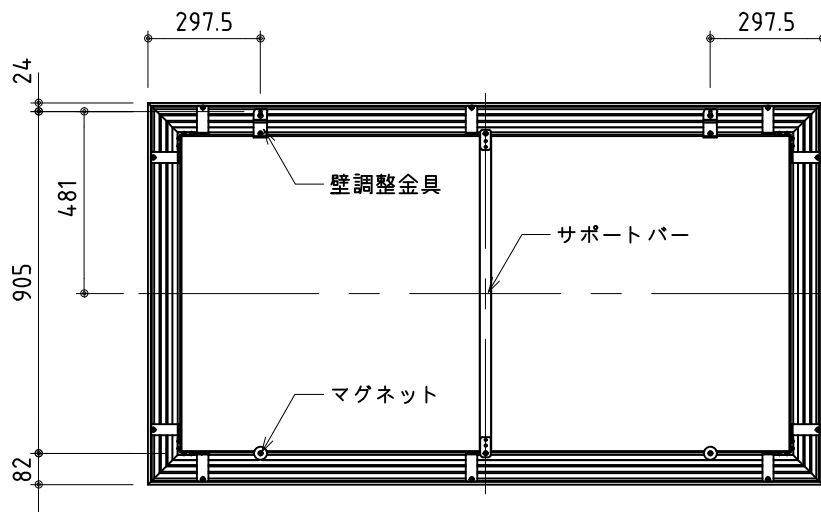

外観図(正面) S=1/20

外観図(背面) S=1/20

A-A断面図 S=1/2

*製品の仕様及びデザインは改善等のために予告なく変更する場合があります。

生地	クリアブラック (超短焦点専用)	付属品	壁面取付金具 (スチール製 t=3.0mm) 取付用ビス一式、カールプラグ		
質量	13.2kg	備考			
フレーム	フレーム: アルミ型材、シルバー色 四方枠: アルミ型材、ベルベット貼				
 株式会社 ケイアイシー <small>KIC CORPORATION</small>	尺度	1/20, 1/2	品名 80インチ 超短焦点対応パネルスクリーン (16:9サイズ)		
	単位	mm	Rev.	2022/11/25	型番 CBYH-HD80