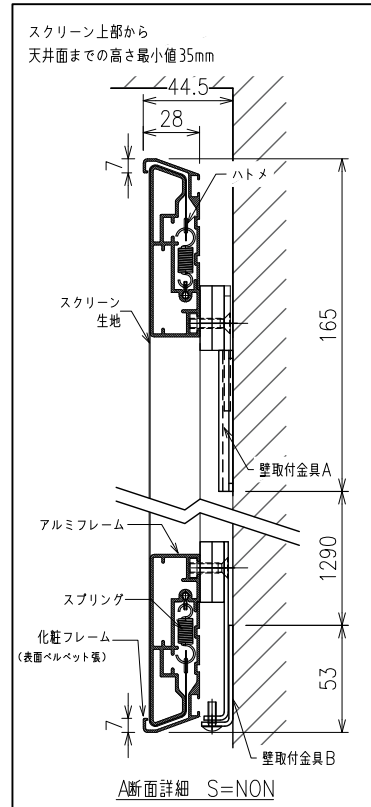

外觀図（正面） S=1/30

44.4
(壁面からフレーム正面)

A断面詳細 S=NON

外觀図（背面） S=1/30

取付金具A 詳細 S=NON

取付金具B 詳細 S=NON

製品の仕様及びデザインは改善等のため予告無く変更する場合があります

生地	クリアブラック（超短焦点用）	付属品	壁面固定金具 各種一式	
質量	17.4kg			
フレーム	化粧フレーム：アルミ型材 ベルベット張（黒）			
	アルミフレーム：アルミ型材（黒）			
KIC 株式会社 ケイアイシー KIC CORPORATION	尺度 (A4)	1/30	品名 120インチ 超短焦点専用パネル張りスクリーン(16:9サイズ)	
	単位 mm		日付 2024/08/30	型番 CBYH-HD120
				No.