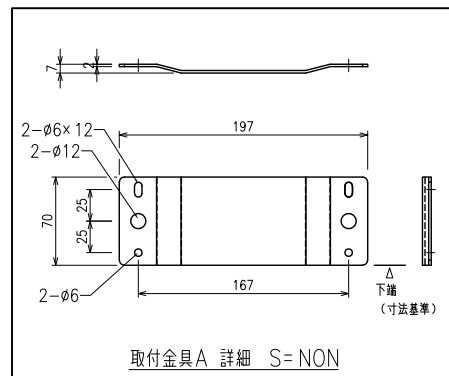

外觀図（正面） S=1/30

44.4
(壁面からフレーム正面)

A断面詳細 S=NON

外觀図（背面） S=1/30

取付金具A 詳細 S=NON

取付金具B 詳細 S=NON

製品の仕様及びデザインは改善等のため予告無く変更する場合があります

生地	クリアブラック（超短焦点用）	付属品	壁面固定金具 各種一式	
質量	17.4kg			
フレーム	化粧フレーム：アルミ型材 ベルベット張（黒）			
	アルミフレーム：アルミ型材（黒）			
KIC 株式会社 ケイアイシー KIC CORPORATION	尺度 (A4)	1/30	品名 120インチ 超短焦点専用パネル張りスクリーン(16:9サイズ)	
	単位 mm		日付 2024/08/30	型番 CBYH-HD120
				No.