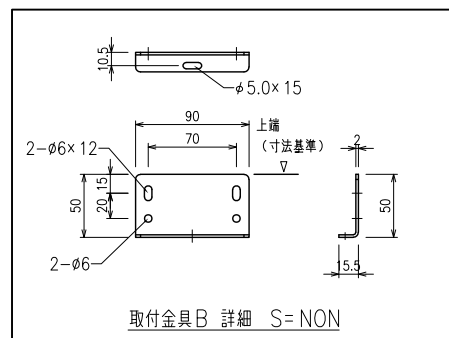

外觀図（正面） S=1/30

44.4
(壁面からフレーム正面)

A断面詳細 S=NON

外觀図（背面） S=1/30

取付金具A 詳細 S=NON

取付金具B 詳細 S=NON

製品の仕様及びデザインは改善等のため予告無く変更する場合があります

生地	クリアブラック（超短焦点用）	付属品	壁面固定金具 各種一式	
質量	17.4kg			
フレーム	化粧フレーム：アルミ型材 ベルベット張（黒）			
	アルミフレーム：アルミ型材（黒）			
KIC 株式会社 ケイアイシー KIC CORPORATION	尺度 (A4)	1/30	品名 120インチ 超短焦点専用パネル張りスクリーン(16:9サイズ)	
	単位 mm		日付 2024/08/30	型番 CBYH-HD120
				No.