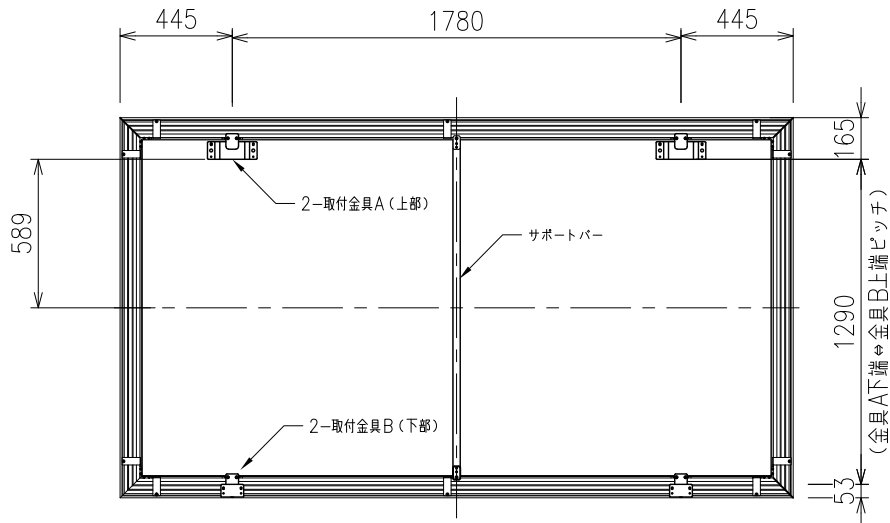

外觀図（正面） S=1/30

44.4
(壁面からフレーム正面)

A断面詳細 S=NON

外觀図（背面） S=1/30

取付金具A 詳細 S=NON

取付金具B 詳細 S=NON

製品の仕様及びデザインは改善等のため予告無く変更する場合があります

生地	クリアブラック（超短焦点用）	付属品	壁面固定金具 各種一式	
質量	17.4kg			
フレーム	化粧フレーム：アルミ型材 ベルベット張（黒）			
	アルミフレーム：アルミ型材（黒）			
KIC 株式会社 ケイアイシー KIC CORPORATION	尺度 (A4)	1/30	品名 120インチ 超短焦点専用パネル張りスクリーン(16:9サイズ)	
	単位 mm		日付 2024/08/30	型番 CBYH-HD120
				No.