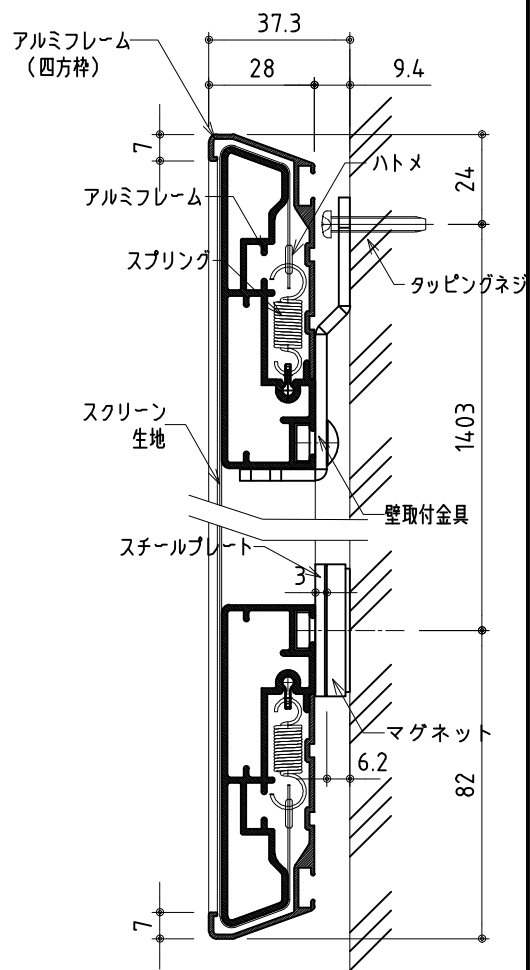

外観図(正面) S=1/30

外観図(背面) S=1/30

A-A断面図 S=1/2

*製品の仕様及びデザインは改善等のために予告なく変更する場合があります。

生地	クリアブラック (超短焦点専用)	付属品	壁面取付金具 (スチール製 t=3.0mm) 取付用ビス一式、カールプラグ		
質量	20.7kg	備考			
フレーム	フレーム: アルミ型材、シルバー色 四方枠: アルミ型材、ベルベット貼				
 株式会社 ケイアイシー <small>KIC CORPORATION</small>	尺度	1/30, 1/2	品名 120インチ 超短焦点対応パネルスクリーン (16:9サイズ)		
	単位	mm	Rev.	2022/11/25	型番 CBYH-HD120