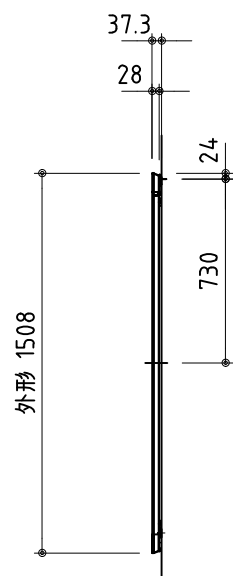

外観図(正面) S=1/30

外観図(背面) S=1/30

A-A断面図 S=1/2

*製品の仕様及びデザインは改善等のために予告なく変更する場合があります。

生地	クリアブラック (超短焦点専用)	付属品	壁面取付金具 (スチール製 t=3.0mm) 取付用ビス一式、カールプラグ		
質量	20.7kg	備考			
フレーム	フレーム: アルミ型材、シルバー色 四方枠: アルミ型材、ベルベット貼				
 株式会社 ケイアイシー <small>KIC CORPORATION</small>	尺度	1/30, 1/2	品名 120インチ 超短焦点対応パネルスクリーン (16:9サイズ)		
	単位	mm	Rev.	2022/11/25	型番 CBYH-HD120