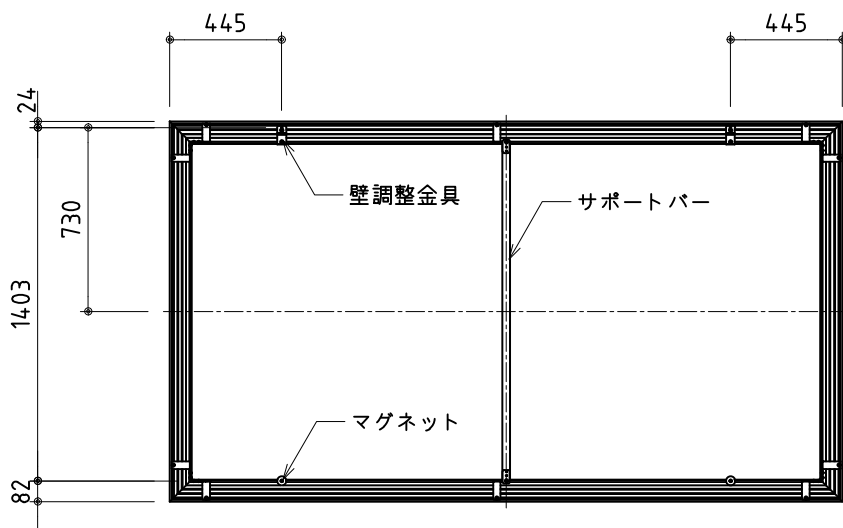

外観図(正面) S=1/30

外観図(背面) S=1/30

A-A断面図 S=1/2

*製品の仕様及びデザインは改善等のために予告なく変更する場合があります。

生地	クリアブラック (超短焦点専用)	付属品	壁面取付金具 (スチール製 t=3.0mm) 取付用ビス一式、カールプラグ		
質量	20.7kg	備考			
フレーム	フレーム: アルミ型材、シルバー色 四方枠: アルミ型材、ベルベット貼				
 株式会社 ケイアイシー <small>KIC CORPORATION</small>	尺度	1/30, 1/2	品名 120インチ 超短焦点対応パネルスクリーン (16:9サイズ)		
	単位	mm	Rev.	2022/11/25	型番 CBYH-HD120