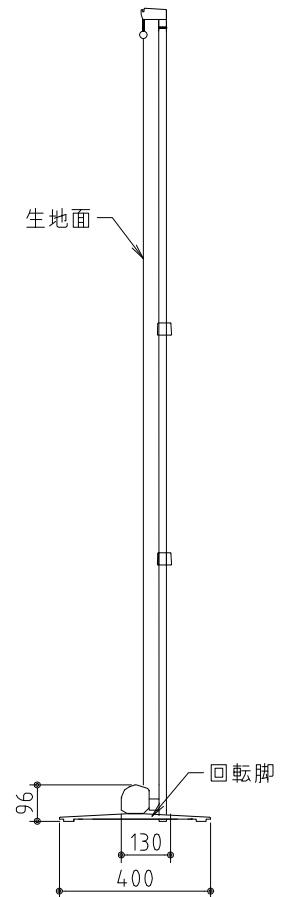

使用時

収納時

※製品の仕様及びデザインは改善等のため予告なく変更する場合があります。

生地	クリアブラック	質量	6.5 kg
ケース	材質：アルミ型材 色：シルバー	備考	ロック付シングルポール
寸法	画面有効：1723(幅)×1110(高さ)16：10		
	使用時：1783(幅)×2150(高さ)×400(奥行) ※最大		
	収納時：1783(幅)×96(高さ)×130(奥行)		
 株式会社 ケイアイシー <small>KIC CORPORATION</small>	尺度	1/20	品名 80型(16:10) クリアブラックモバイルスクリーン
	単位	mm	Rev. 2023/07/21 型番 CBMR-WX80 No.