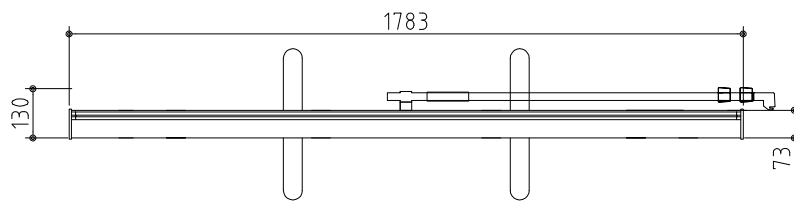

使用時

収納時

※製品の仕様及びデザインは改善等のため予告なく変更する場合があります。

生地	クリアブラック	質量	6.5 kg
ケース	材質：アルミ型材 色：シルバー	備考	ロック付シングルポール
寸法	画面有効：1723(幅)×1110(高さ)16：10		
	使用時：1783(幅)×2150(高さ)×400(奥行) ※最大		
	収納時：1783(幅)×96(高さ)×130(奥行)		
 株式会社 ケイアイシー <small>KIC CORPORATION</small>	尺度	1/20	品名 80型(16:10) クリアブラックモバイルスクリーン
	単位	mm	Rev. 2023/07/21 型番 CBMR-WX80 No.