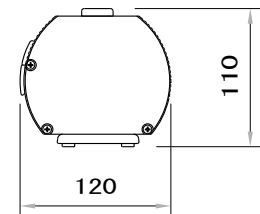

スクリーン設置図 S=1/20

スクリーン収納時ケース外寸 S=1/20

スクリーン収納時ケース外寸 S=1/6

画面有効	2067 x 1300 (16:10)
生地	クリアブラック
ケース	材質: アルミ製 塗装色: 黒
質量	9.8kg

製品の仕様及びデザインは改善等のため予告無く変更する場合があります。

 KIC 株式会社	尺度 1/20 1/6	品名 モバイルスクリーン (95インチ 16:10)
	単位 mm	Rev.
ケイアイシー		No.