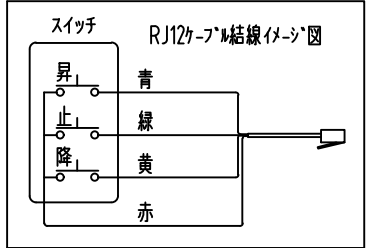

ワイヤレスリモコン S=1/5

取付金具 S=1/5

外観図 S=1/20

製品の仕様及びデザインは改善等のため予告無く変更する場合があります。

生地	クリアブラック (超短焦点専用)	付属品	取付金具セット (x2セット)
ケース	材質: アルミ型材 オフホワイト色		リミット調整ドライバー (L=200mm)、ワイヤレスリモコン
モーター	ローラー内蔵型		12V制御ケーブル (10m)
電源電圧	AC 100V 50/60Hz		外付け赤外線受光ケーブル (0.4m)
消費電力	130W		RJ12接点コントロールケーブル (2.2m)
操作電圧	DC 5V	オプション	壁付スイッチ
質量	約 23.0 kg	別途工事	電源・壁スイッチ配線工事/スクリーンボックス
株式会社 ケイアイシー <small>KIC CORPORATION</small>		品名	天吊・壁付けタイプ 100インチ 電動巻上スクリーン (16:9サイズ)
		Rev.	2022/11/25
尺度	1/20 1/5	No.	
単位	mm		