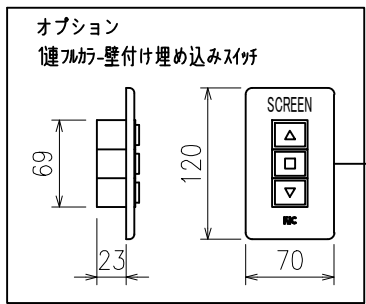

ワイヤレスリモコン S=1/5

取付金具 S=1/5

外観図 S=1/20

製品の仕様及びデザインは改善等のため予告無く変更する場合があります。

生地	クリアブラック (超短焦点専用)	付属品	取付金具セット (x2セット)
ケース	材質: アルミ型材 オフホワイト色		リミット調整ドライバー (L=200mm)、ワイヤレスリモコン
モーター	ローラー内蔵型		12V制御ケーブル (10m)
電源電圧	AC 100V 50/60Hz		外付け赤外線受光ケーブル (0.4m)
消費電力	130W		RJ12接点コントロールケーブル (2.2m)
操作電圧	DC 5V	オプション	壁付スイッチ
質量	約 23.0 kg	別途工事	電源・壁スイッチ配線工事/スクリーンボックス
株式会社 ケイアイシー <small>KIC CORPORATION</small>		品名	天吊・壁付けタイプ 100インチ 電動巻上スクリーン (16:9サイズ)
		Rev.	2022/11/25
尺度	1/20 1/5	No.	
単位	mm		