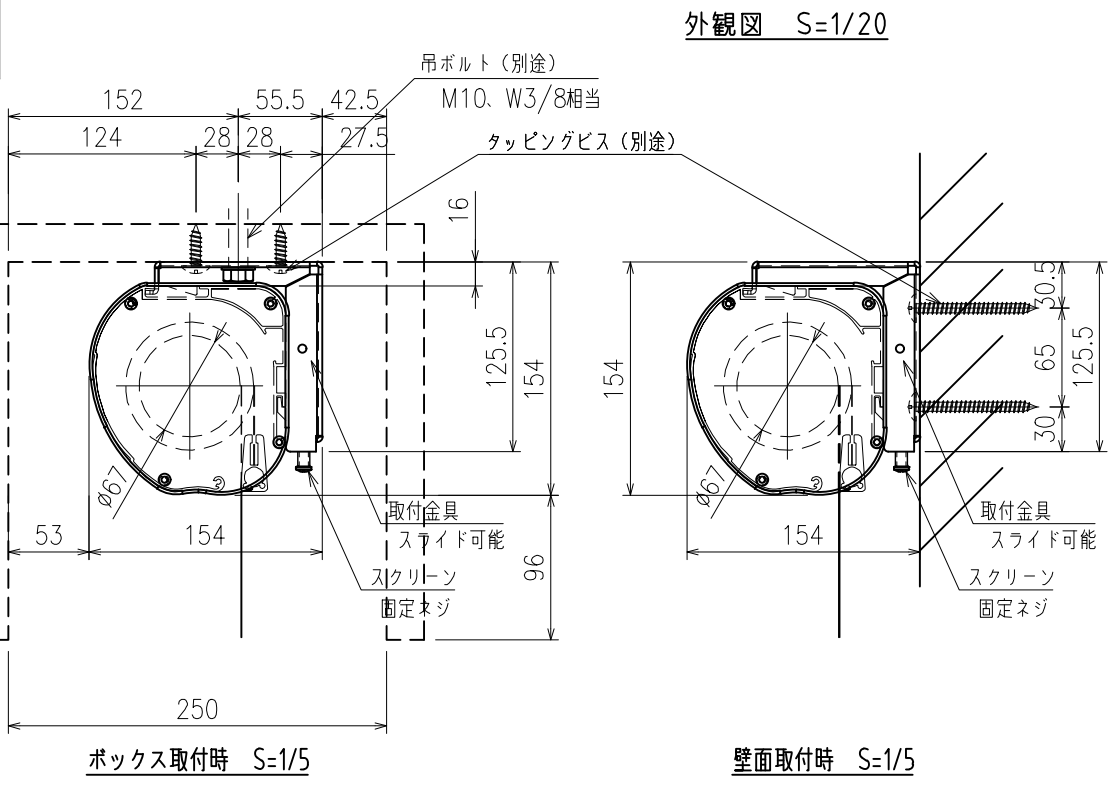

ワイヤレスリモコン S=1/5

取付金具 S=1/5

外観図 S=1/20

製品の仕様及びデザインは改善等のため予告無く変更する場合があります。

生地	クリアブラック (超短焦点専用)	付属品	取付金具セット (x2セット)
ケース	材質: アルミ型材 オフホワイト色		リミット調整ドライバー (L=200mm)、ワイヤレスリモコン
モーター	ローラー内蔵型		12V制御ケーブル (10m)
電源電圧	AC 100V 50/60Hz		外付け赤外線受光ケーブル (0.4m)
消費電力	130W		RJ12接点コントロールケーブル (2.2m)
操作電圧	DC 5V	オプション	壁付スイッチ
質量	約 23.0 kg	別途工事	電源・壁スイッチ配線工事/スクリーンボックス
株式会社 ケイアイシー <small>KIC CORPORATION</small>		品名	天吊・壁付けタイプ 100インチ 電動巻上スクリーン (16:9サイズ)
		Rev.	2022/11/25
尺度	1/20 1/5	No.	
単位	mm		