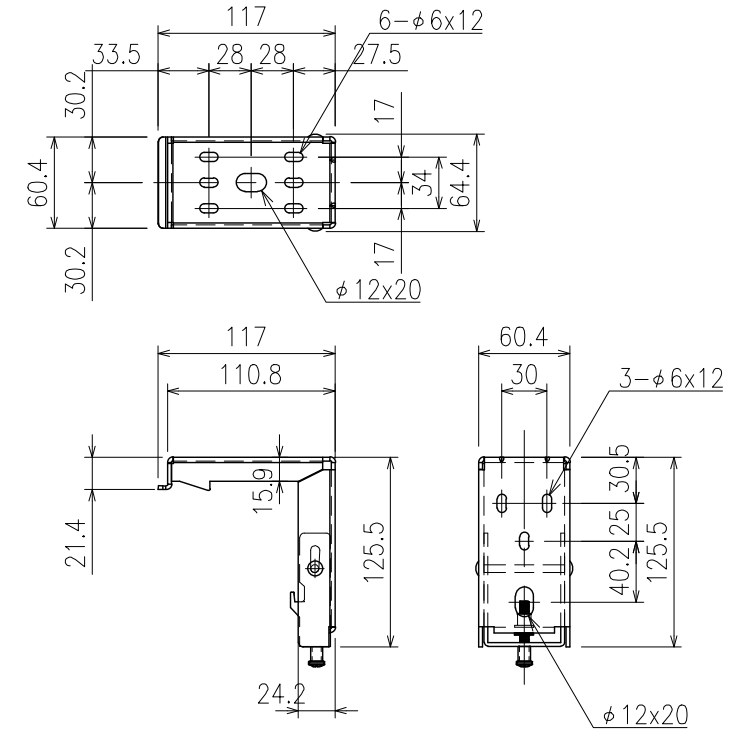

ワイヤレスリモコン S=1/5

取付金具 S=1/5

外観図 S=1/20

製品の仕様及びデザインは改善等のため予告無く変更する場合があります。

生地	クリアブラック (超短焦点専用)	付属品	取付金具セット (x2セット)
ケース	材質: アルミ型材 オフホワイト色		リミット調整ドライバー (L=200mm)、ワイヤレスリモコン
モーター	ローラー内蔵型		12V制御ケーブル (10m)
電源電圧	AC 100V 50/60Hz		外付け赤外線受光ケーブル (0.4m)
消費電力	130W		RJ12接点コントロールケーブル (2.2m)
操作電圧	DC 5V	オプション	壁付スイッチ
質量	約 23.0 kg	別途工事	電源・壁スイッチ配線工事/スクリーンボックス
株式会社 ケイアイシー <small>KIC CORPORATION</small>		品名	天吊・壁付けタイプ 100インチ 電動巻上スクリーン (16:9サイズ)
		Rev.	2022/11/25
尺度	1/20 1/5	No.	
単位	mm		