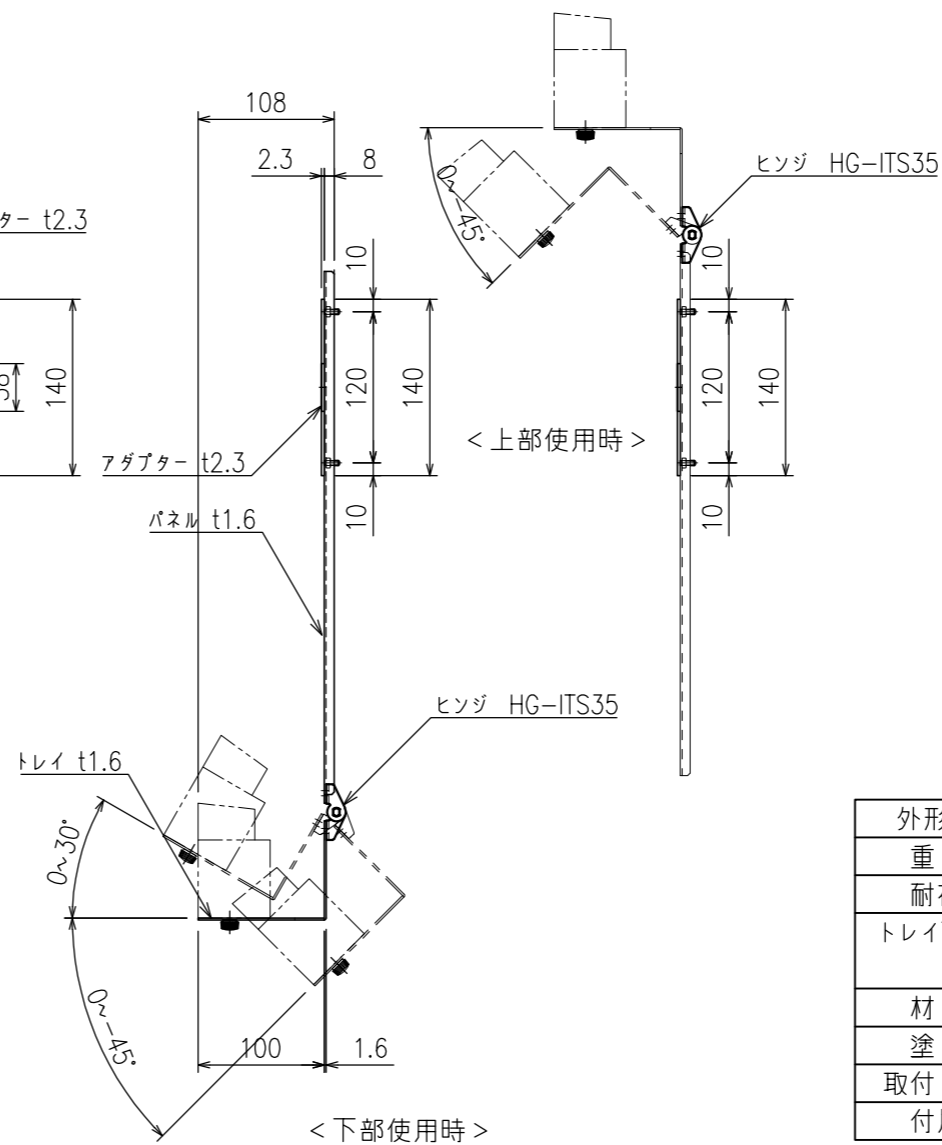

天吊設置イメージ図 S=1/20

壁面設置イメージ図 S=1/20

スタンド設置イメージ図 S=1/20

外形寸法	W250~650 x H515 x D108		
重量	2.9kg		
耐荷重	3.5kgまで		
トレイ可動範囲	上部使用時	0° ~ -45°	
	下部使用時	30° ~ -45°	
材質	スチール		
塗装	ブラック		
取付ピッチ	W:100 ~ 600		
付属品	スペーサー、ビス類		

*サウンドバーの取付高さは、ディスプレイにより調整。

製品の仕様及びデザインは改善等のため予告無く変更する場合があります。

KIC 株式会社 ケイアイシー
KIC CORPORATION

尺度	1/6 1/20	品名	ディスプレイハンガー(天吊・壁付)ノスタンド対応 サウンドバー取付金具		
単位	mm	Rev.	2023/ 5/31	型番	SB-250B
					No.