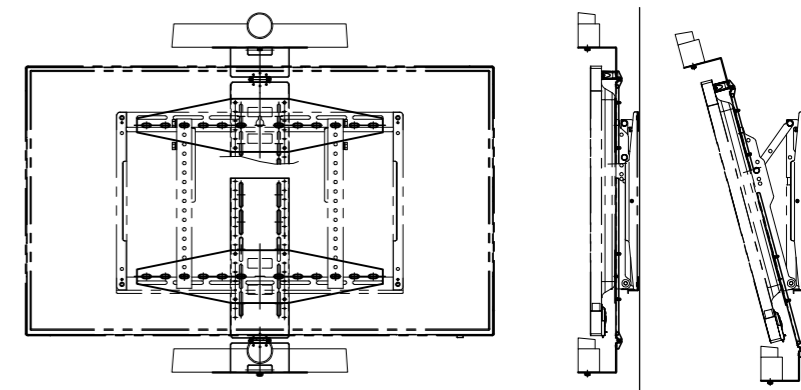

天吊設置イメージ図 S=1/20

壁面設置イメージ図 S=1/20

スタンド設置イメージ図 S=1/20

外形寸法	W250~650 x H515 x D108		
重量	2.9kg		
耐荷重	3.5kgまで		
トレイ可動範囲	上部使用時	0° ~ -45°	
	下部使用時	30° ~ -45°	
材質	スチール		
塗装	ブラック		
取付ピッチ	W:100 ~ 600		
付属品	スペーサー、ビス類		

*サウンドバーの取付高さは、ディスプレイにより調整。

製品の仕様及びデザインは改善等のため予告無く変更する場合があります。

KIC 株式会社 ケイアイシー
KIC CORPORATION

尺度	1/6 1/20	品名	ディスプレイハンガー(天吊・壁付)ノスタンド対応 サウンドバー取付金具		
単位	mm	Rev.	2023/ 5/31	型番	SB-250B
					No.