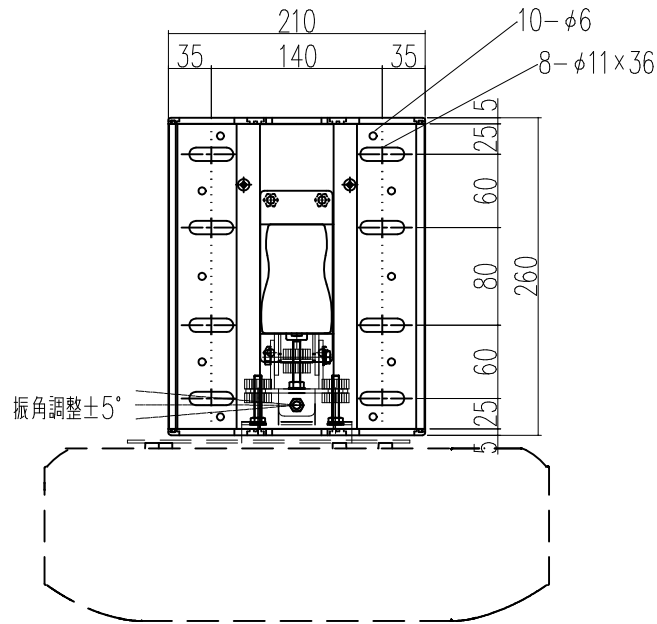

色相	アーム、調整部：杓付 (N-9.5近似値) 先端キャップ：グレー色
主要材質	アルミニウム、SPCC
外形寸法	W 210 H 260 D 734 (mm)
質量	約5kg
積載最大質量	15kg
上下高さ調整	センターより ±50mm
PJ調整部前後調整	アームセンターより±230mm (700mmアーム時)
左右角度調整	±5°
前後角度調整	±5°
振り角度調整	±5°
付属品	PJ取付プレート、PJ取付プレート接続用M5*8ねじ4本 アーム接続用M6*15ねじ4本 PJ接続用ねじ及びビスペース (PJ機種に応じて) ケーブル落下防止金具セット ×2 プラスチックカバー 大3枚、小1枚

承認	検図	製図	日付	尺度	型番	名称
			2022.12.21.	1/6	PJH-SW	壁付短焦点PJ金具