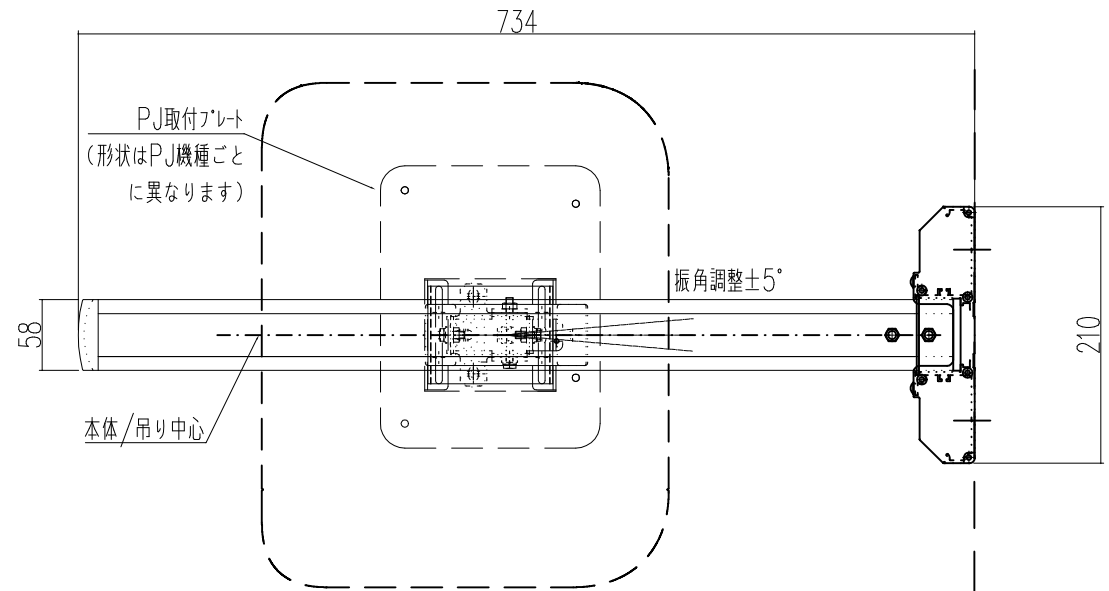

色相	アーム、調整部：杓付 (N-9.5近似値) 先端キャップ：グレー色
主要材質	アルミニウム、SPCC
外形寸法	W 210 H 260 D 734 (mm)
質量	約5kg
積載最大質量	15kg
上下高さ調整	センターより ±50mm
PJ調整部前後調整	アームセンターより±230mm (700mmアーム時)
左右角度調整	±5°
前後角度調整	±5°
振り角度調整	±5°
付属品	PJ取付プレート、PJ取付プレート接続用M5*8ねじ4本 アーム接続用M6*15ねじ4本 PJ接続用ねじ及びビスペース (PJ機種に応じて) ケーブル落下防止金具セット ×2 プラスチックカバー 大3枚、小1枚

承認	検図	製図	日付	尺度	型番	名称
			2022.12.21.	1/6	PJH-SW	壁付短焦点PJ金具