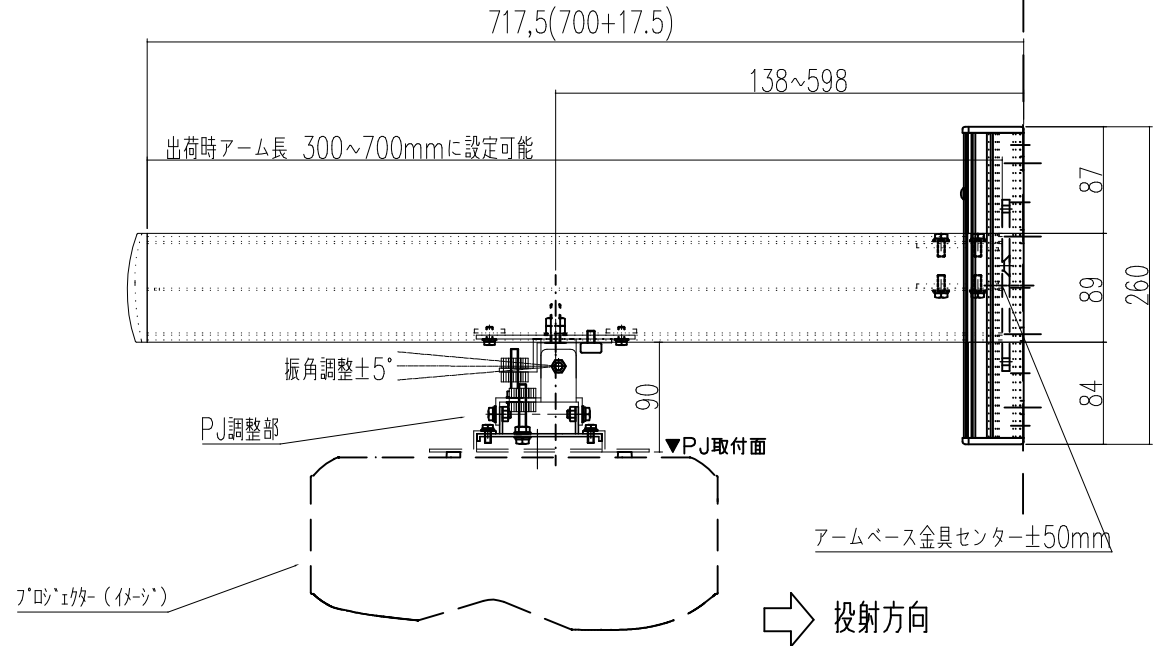

色相	アーム、調整部：杓付 (N-9.5近似値) 先端キャップ：グレー色
主要材質	アルミニウム、SPCC
外形寸法	W 210 H 260 D 734 (mm)
質量	約5kg
積載最大質量	15kg
上下高さ調整	センターより ±50mm
PJ調整部前後調整	アームセンターより±230mm (700mmアーム時)
左右角度調整	±5°
前後角度調整	±5°
振り角度調整	±5°
付属品	PJ取付プレート、PJ取付プレート接続用M5*8ねじ4本 アーム接続用M6*15ねじ4本 PJ接続用ねじ及びビスペース (PJ機種に応じて) ケーブル落下防止金具セット ×2 プラスチックカバー 大3枚、小1枚

承認	検図	製図	日付	尺度	型番	名称
			2022.12.21.	1/6	PJH-SW	壁付短焦点PJ金具