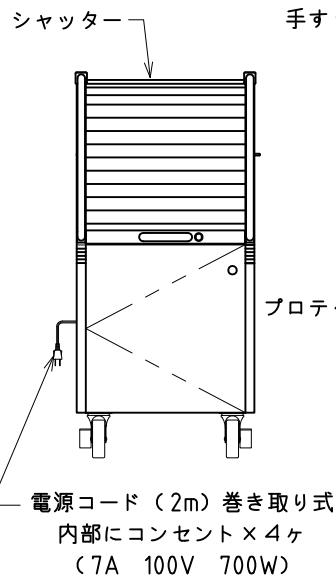

上面

内部

前面

側面

製品の仕様及びデザインは改善等のため予告無く変更する場合があります。  
本製品は組立式ではありません。完成品に梱包された形態での出荷となります。

材質	側板・底板・棚板：木製MDF下地 化粧板仕上	収納可能サイズ (W×H×D)	プロジェクター棚：427×160×550
	シャッター・ハンドル・引き出し：樹脂製		VTR棚：427×135×450
キャスター	φ100 前面2ヶストッパー付	付属品	備品入れ：427×305×278
電源コンセント	4個口 定格：AC 100V 700Wまで		スライドテーブル：365×60×470
電源コード	巻き取り収納式(長さ：2m)		シャッター用鍵 2ヶ
質量	50.0 kg		

株式会社 ケイアイシー

尺度 1/20

単位 mm

品名 プロジェクターカート(クローズドタイプ)

Rev. 09/01/05

型番 PJ-W

No.