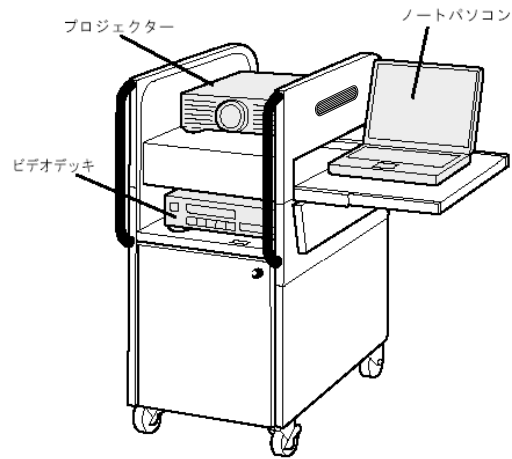

上面

内部

前面

側面

製品の仕様及びデザインは改善等のため予告無く変更する場合があります。  
本製品は組立式ではありません。完成品に梱包された形態での出荷となります。

材質	側板・底板・棚板：木製MDF下地 化粧板仕上	収納可能サイズ (W×H×D)	プロジェクター棚：427×160×550
	シャッター・ハンドル・引き出し：樹脂製		VTR棚：427×135×450
キャスター	φ100 前面2ヶストッパー付	付属品	備品入れ：427×305×278
電源コンセント	4個口 定格：AC 100V 700Wまで		スライドテーブル：365×60×470
電源コード	巻き取り収納式(長さ：2m)		シャッター用鍵 2ヶ
質量	50.0 kg		

株式会社 ケイアイシー

尺度 1/20

単位 mm

品名 プロジェクターカート(クローズドタイプ)

Rev. 09/01/05

型番 PJ-W

No.