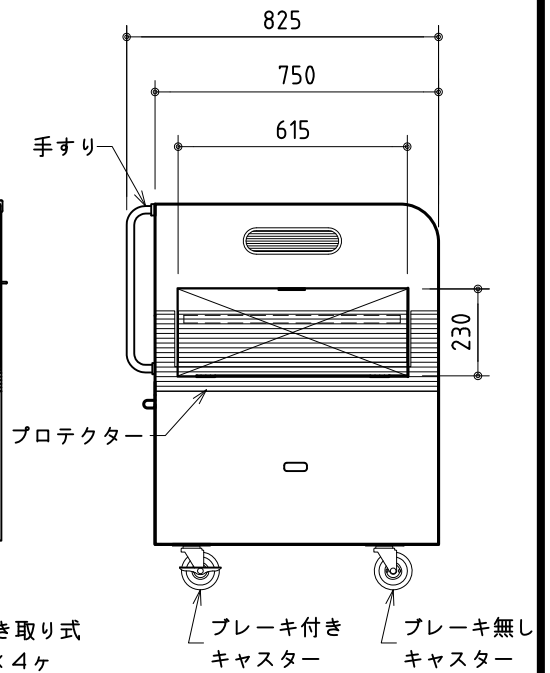

上面

内部

前面

側面

製品の仕様及びデザインは改善等のため予告無く変更する場合があります。  
本製品は組立式ではありません。完成品に梱包された形態での出荷となります。

材質	側板・底板・棚板：木製MDF下地 化粧板仕上	収納可能サイズ (W×H×D)	プロジェクター棚：427×160×550
	シャッター・ハンドル・引き出し：樹脂製		VTR棚：427×135×450
キャスター	φ100 前面2ヶストッパー付	付属品	備品入れ：427×305×278
電源コンセント	4個口 定格：AC 100V 700Wまで		スライドテーブル：365×60×470
電源コード	巻き取り収納式(長さ：2m)		シャッター用鍵 2ヶ
質量	50.0 kg		

株式会社 ケイアイシー

尺度 1/20

単位 mm

品名 プロジェクターカート(クローズドタイプ)

Rev. 09/01/05

型番 PJ-W

No.