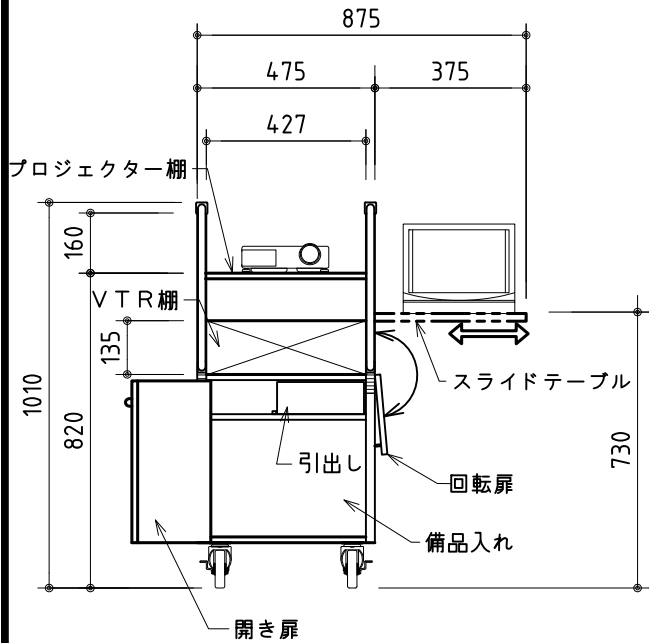

上面

内部

前面

側面

製品の仕様及びデザインは改善等のため予告無く変更する場合があります。  
本製品は組立式ではありません。完成品に梱包された形態での出荷となります。

材質	側板・底板・棚板：木製MDF下地 化粧板仕上	収納可能サイズ (W×H×D)	プロジェクター棚：427×160×550
	シャッター・ハンドル・引き出し：樹脂製		VTR棚：427×135×450
キャスター	φ100 前面2ヶストッパー付	付属品	備品入れ：427×305×278
電源コンセント	4個口 定格：AC 100V 700Wまで		スライドテーブル：365×60×470
電源コード	巻き取り収納式(長さ：2m)		シャッター用鍵 2ヶ
質量	50.0 kg		

株式会社 ケイアイシー

尺度 1/20

単位 mm

品名 プロジェクターカート(クローズドタイプ)

Rev. 09/01/05

型番 PJ-W

No.