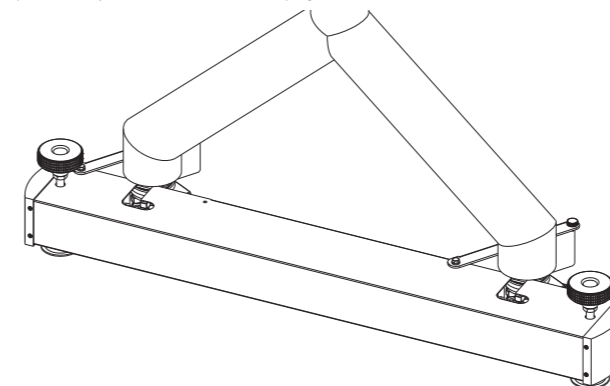

※最後に裏面の安全上の注意を必ずお読みください。

部品表

図番	品名	数量
1	アウトリガー	2

完成図

質量：17.6kg (8.8kg×2)

1 アウトリガーの取付

① アウトリガー天面にある2か所の蓋固定ビスを取外して蓋を開けます。

③ アウトリガーを溝に沿って前方へスライドさせます。横方向へ動かないことが確認出来たら①で開けた蓋を閉め、蓋固定ビスで固定します。

② 蓋を開けたアウトリガーの前後方向を確認したうえでLEDHUBスタンドのキャスターの付け根にスライドするように差し込みます。

④ 調整用アジャスターを回転させてアウトリガー本体がスタンドの底面に当たるくらいの高さに調整します。