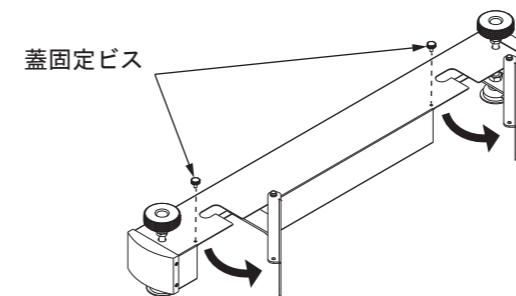

※最後に裏面の安全上の注意を必ずお読みください。

部品表

図番	品名	数量
1	アウトリガー	2

完成図

質量：17.6kg (8.8kg×2)

1 アウトリガーの取付

① アウトリガー天面にある2か所の蓋固定ビスを取外して蓋を開けます。

③ アウトリガーを溝に沿って前方へスライドさせます。横方向へ動かないことが確認出来たら①で開けた蓋を閉め、蓋固定ビスで固定します。

② 蓋を開けたアウトリガーの前後方向を確認したうえでLEDHUBスタンドのキャスターの付け根にスライドするように差し込みます。

④ 調整用アジャスターを回転させてアウトリガー本体がスタンドの底面に当たるくらいの高さに調整します。