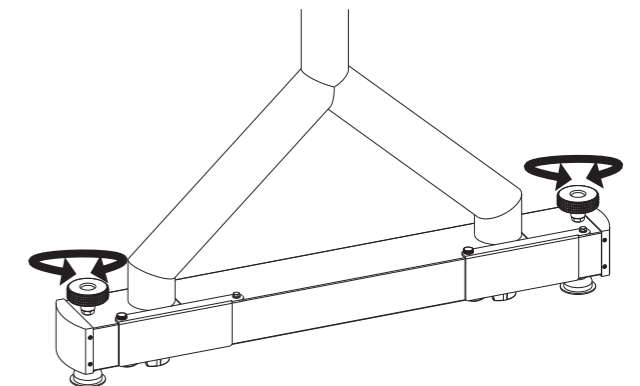

※最後に裏面の安全上の注意を必ずお読みください。

部品表

図番	品名	数量
1	アウトリガー	2

完成図

質量：17.6kg (8.8kg×2)

1 アウトリガーの取付

① アウトリガー天面にある2か所の蓋固定ビスを取外して蓋を開けます。

③ アウトリガーを溝に沿って前方へスライドさせます。横方向へ動かないことが確認出来たら①で開けた蓋を閉め、蓋固定ビスで固定します。

② 蓋を開けたアウトリガーの前後方向を確認したうえでLEDHUBスタンドのキャスターの付け根にスライドするように差し込みます。

④ 調整用アジャスターを回転させてアウトリガー本体がスタンドの底面に当たるくらいの高さに調整します。