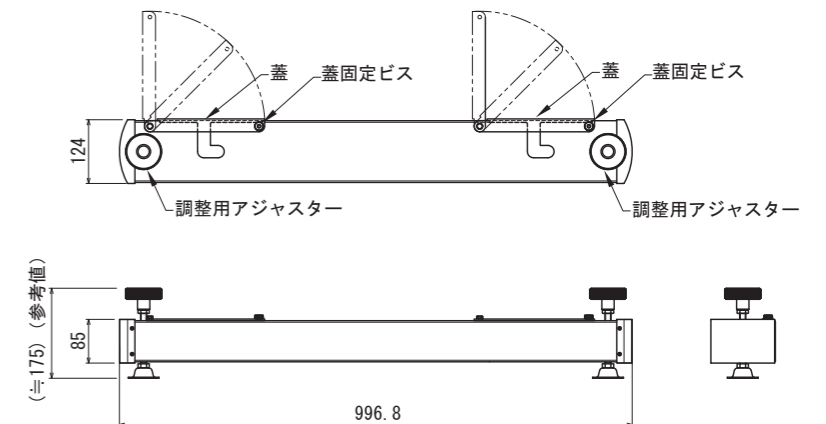

※最後に裏面の安全上の注意を必ずお読みください。

部品表

図番	品名	数量
1	アウトリガー	2

完成図

質量：17.6kg (8.8kg×2)

1 アウトリガーの取付

① アウトリガー天面にある2か所の蓋固定ビスを取外して蓋を開けます。

③ アウトリガーを溝に沿って前方へスライドさせます。横方向へ動かないことが確認出来たら①で開けた蓋を閉め、蓋固定ビスで固定します。

② 蓋を開けたアウトリガーの前後方向を確認したうえでLEDHUBスタンドのキャスターの付け根にスライドするように差し込みます。

④ 調整用アジャスターを回転させてアウトリガー本体がスタンドの底面に当たるくらいの高さに調整します。