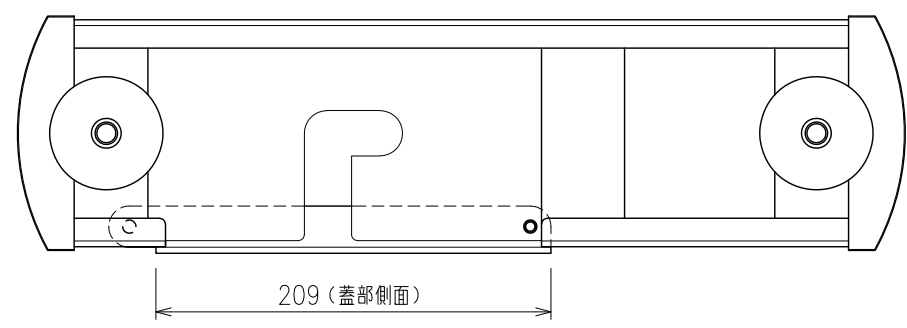

材 質	主材：SPHC t3.2 t4.5 ポンデ鋼板t1.6
仕 上	メラミン樹脂焼付塗装 色：グレー 日塗工 N4 半艶
質 量	9.2kg (4.6kg×2)
対応機種	LEDHUB 110型・138型 型番：CB110H CB138H

製品の仕様及びデザインは改善等のため予告無く変更する場合があります

 株式会社 ケイ アイ シー <small>KIC CORPORATION</small>	尺度 (A3)	品名 LEDHUBスタンド用 (110・138インチ)		No.	
	1/4	アウトリガー			
単位	mm	日付	2024/08/21	型番	CBO-S