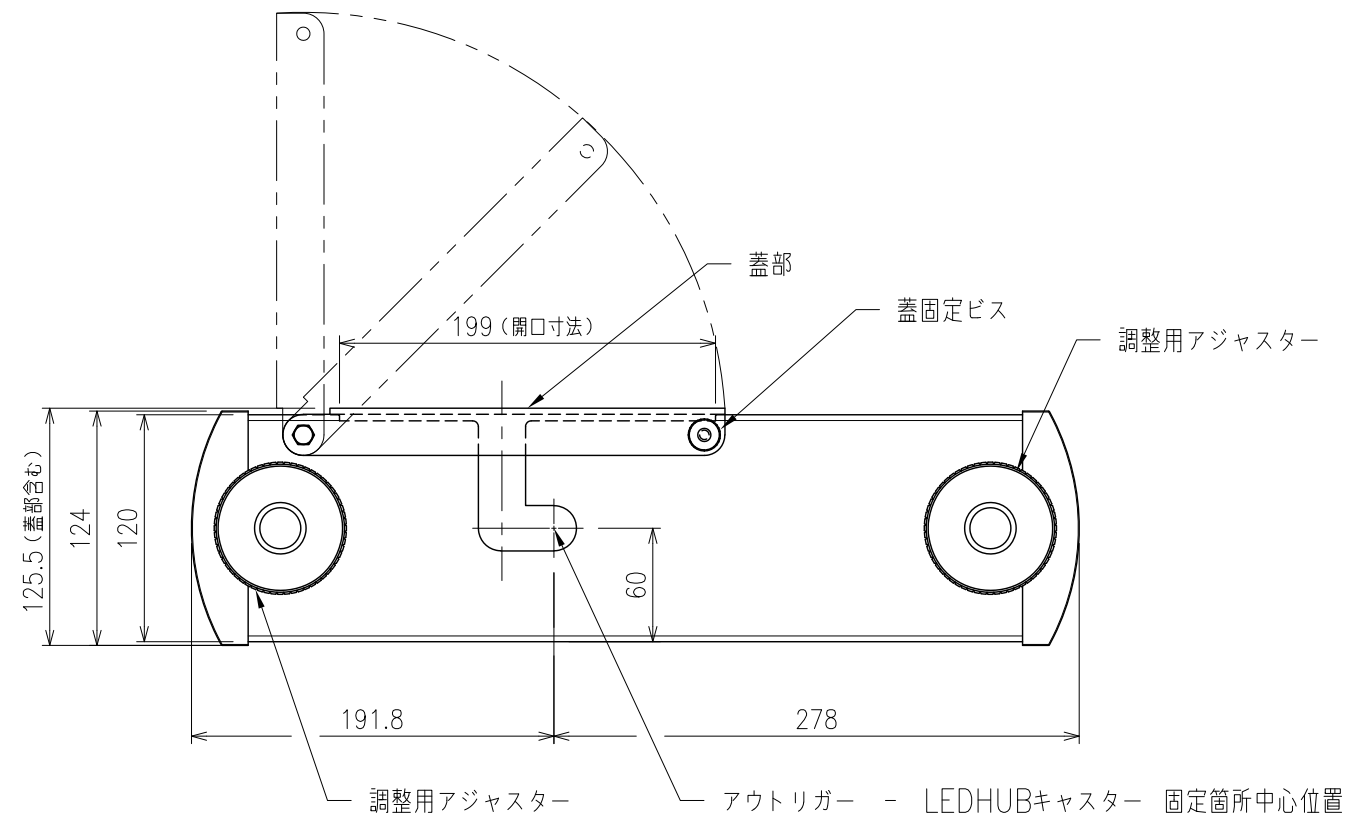

材 質	主材：SPHC t3.2 t4.5 ポンデ鋼板t1.6
仕 上	メラミン樹脂焼付塗装 色：グレー 日塗工 N4 半艶
質 量	9.2kg (4.6kg×2)
対応機種	LEDHUB 110型・138型 型番：CB110H CB138H

製品の仕様及びデザインは改善等のため予告無く変更する場合があります

 株式会社 ケイ アイ シー <small>KIC CORPORATION</small>	尺度 (A3)	品名 LEDHUBスタンド用 (110・138インチ)		No.	
	1/4	アウトリガー			
単位	mm	日付	2024/08/21	型番	CBO-S