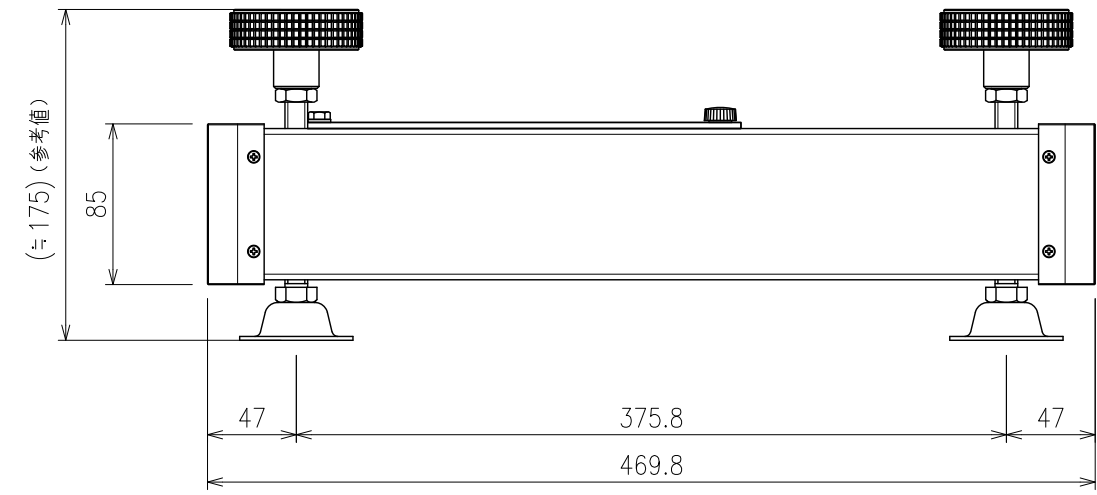

材 質	主材：SPHC t3.2 t4.5 ポンデ鋼板t1.6
仕 上	メラミン樹脂焼付塗装 色：グレー 日塗工 N4 半艶
質 量	9.2kg (4.6kg×2)
対応機種	LEDHUB 110型・138型 型番：CB110H CB138H

製品の仕様及びデザインは改善等のため予告無く変更する場合があります

 株式会社 ケイ アイ シー <small>KIC CORPORATION</small>	尺度 (A3)	品名 LEDHUBスタンド用 (110・138インチ)		No.	
	1/4	アウトリガー			
単位	mm	日付	2024/08/21	型番	CBO-S