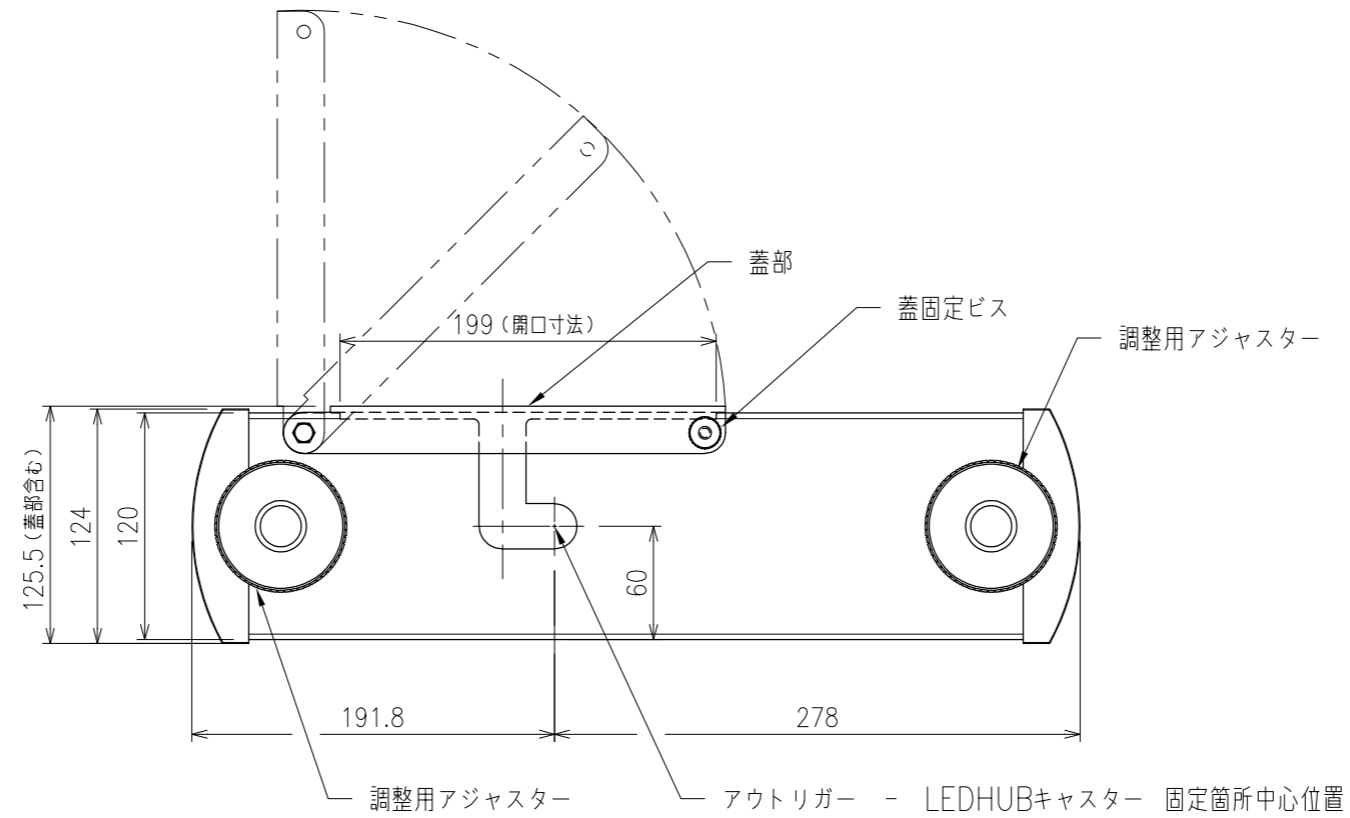

材 質	主材:SPHC t3.2 t4.5 ポンデ鋼板t1.6
仕 上	メラミン樹脂焼付塗装 色:グレー 日塗工 N4 半艶
質 量	9.2kg (4.6kg×2)
対応機種	LEDHUB 110型・138型 型番:CB110H CB138H

製品の仕様及びデザインは改善等のため予告無く変更する場合があります

 株式会社 ケイアイシー <small>KIC CORPORATION</small>	尺度(A3)	品名 LEDHUB 110型・138型インタラクティブLEDディスプレイ用 アウトリガー		日付 2024/01/11	型番 CBO-S	No.
	1/4	単位 mm	