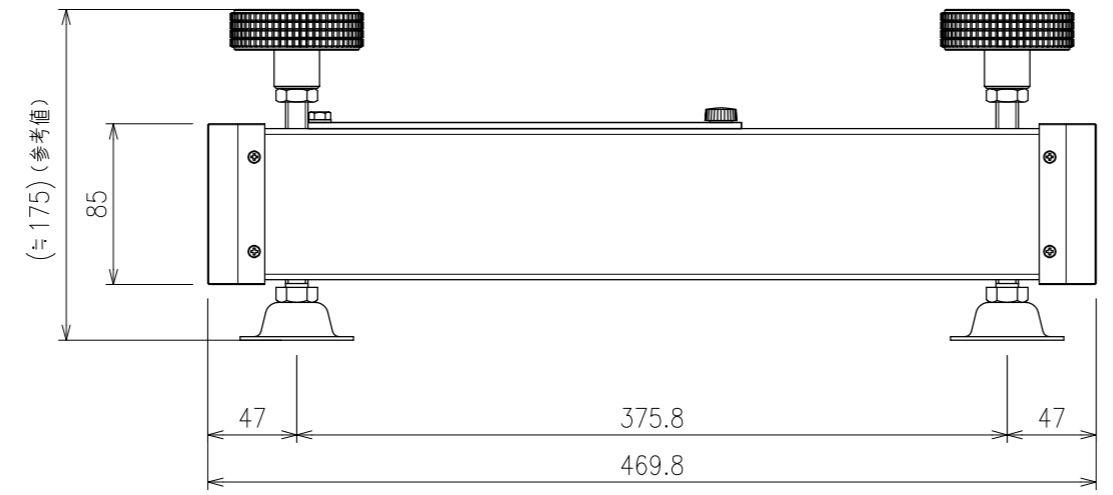

材 質	主材:SPHC t3.2 t4.5 ポンデ鋼板t1.6
仕 上	メラミン樹脂焼付塗装 色:グレー 日塗工 N4 半艶
質 量	9.2kg (4.6kg×2)
対応機種	LEDHUB 110型・138型 型番:CB110H CB138H

製品の仕様及びデザインは改善等のため予告無く変更する場合があります

 株式会社 ケイアイシー <small>KIC CORPORATION</small>	尺度(A3)	品名 LEDHUB 110型・138型インタラクティブLEDディスプレイ用 アウトリガー		日付 2024/01/11	型番 CBO-S	No.
	1/4	単位 mm	