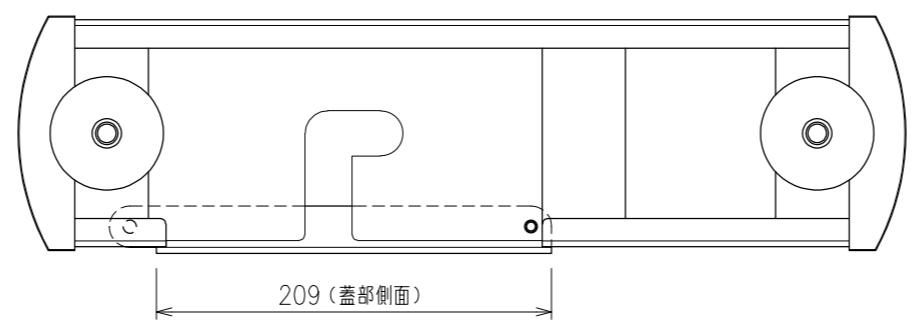

材 質	主材:SPHC t3.2 t4.5 ポンデ鋼板t1.6
仕 上	メラミン樹脂焼付塗装 色:グレー 日塗工 N4 半艶
質 量	9.2kg (4.6kg×2)
対応機種	LEDHUB 110型・138型 型番:CB110H CB138H

製品の仕様及びデザインは改善等のため予告無く変更する場合があります

 株式会社 ケイアイシー <small>KIC CORPORATION</small>	尺度(A3)	品名 LEDHUB 110型・138型インタラクティブLEDディスプレイ用 アウトリガー		日付 2024/01/11	型番 CBO-S	No.
	1/4	単位 mm	