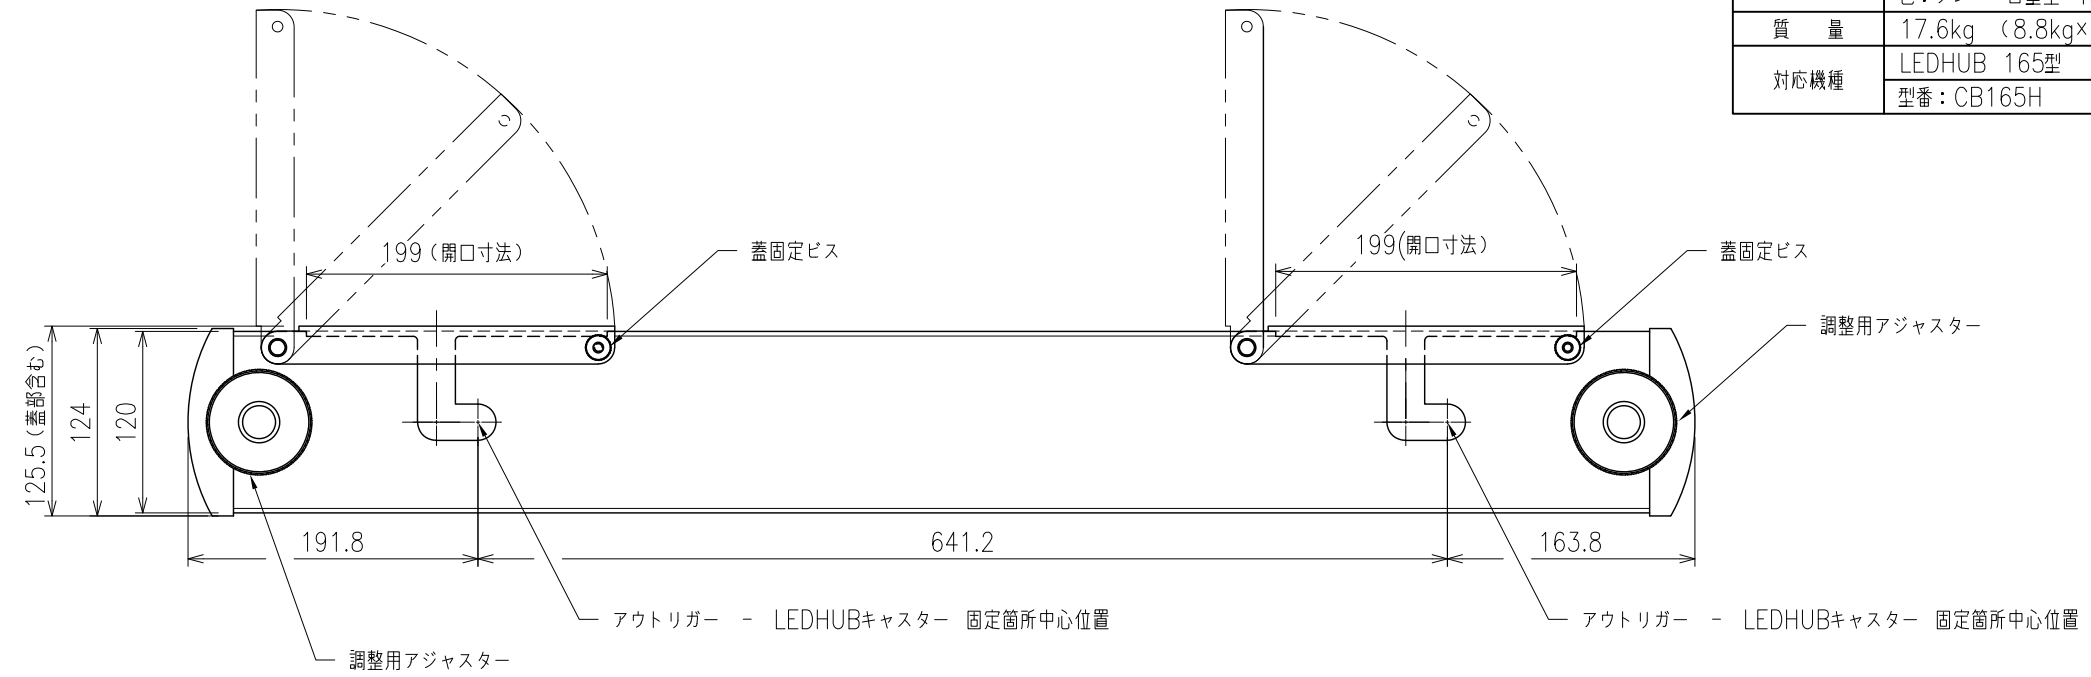

材 質	主材：SPHC t3.2 t4.5 ポンデ鋼板t1.6
仕 上	メラミン樹脂焼付塗装 色：グレー 日塗工 N4 半艶
質 量	17.6kg (8.8kg×2)
対応機種	LEDHUB 165型 型番：CB165H

製品の仕様及びデザインは改善等のため予告無く変更する場合があります

KIC 株式会社 ケイ アイ シー <small>KIC CORPORATION</small>	尺度 (A3)	品名 LEDHUBスタンド用 (165インチ)		
	1/5	アウトリガー		
単位 mm		日付	型番	No.
		2024/08/21	CBO-L	