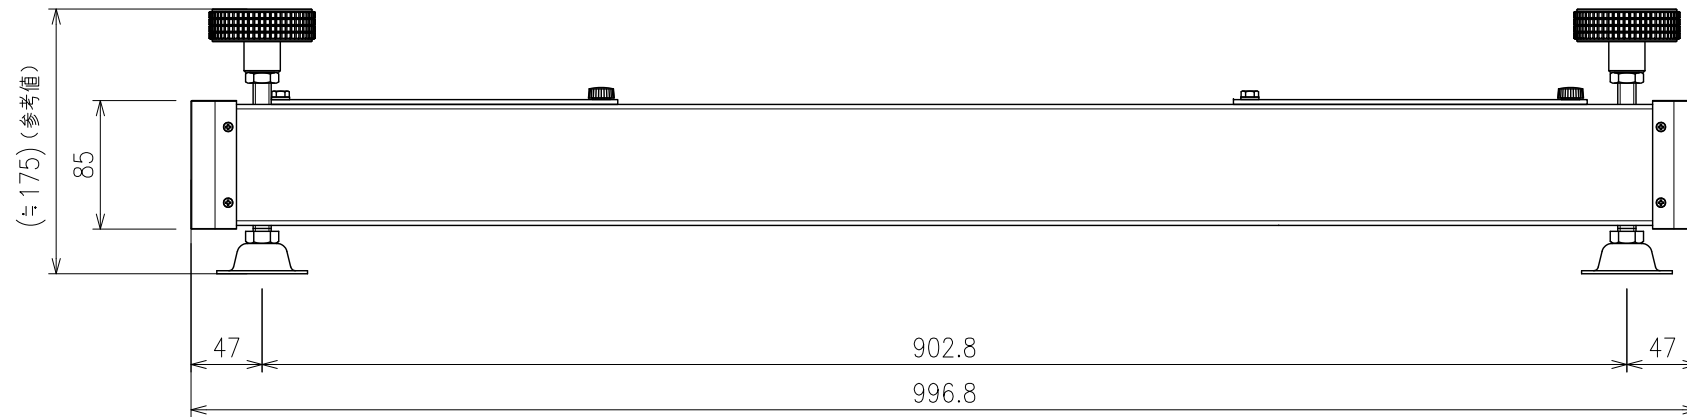

材 質	主材：SPHC t3.2 t4.5 ポンデ鋼板t1.6
仕 上	メラミン樹脂焼付塗装 色：グレー 日塗工 N4 半艶
質 量	17.6kg (8.8kg×2)
対応機種	LEDHUB 165型 型番：CB165H

製品の仕様及びデザインは改善等のため予告無く変更する場合があります

KIC 株式会社 ケイ アイ シー <small>KIC CORPORATION</small>	尺度 (A3)	品名 LEDHUBスタンド用 (165インチ)		
	1/5	アウトリガー		
単位 mm		日付	型番	No.
		2024/08/21	CBO-L	