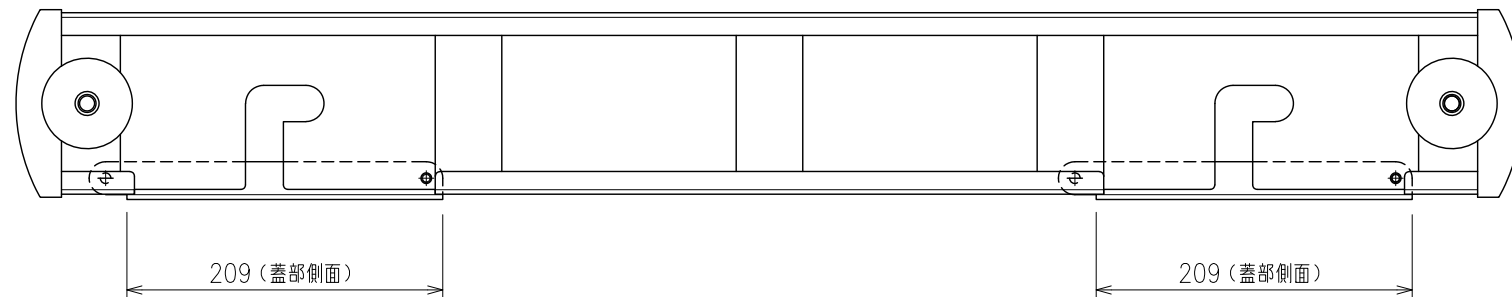

材 質	主材：SPHC t3.2 t4.5 ポンデ鋼板t1.6
仕 上	メラミン樹脂焼付塗装 色：グレー 日塗工 N4 半艶
質 量	17.6kg (8.8kg×2)
対応機種	LEDHUB 165型 型番：CB165H

製品の仕様及びデザインは改善等のため予告無く変更する場合があります

KIC 株式会社 ケイ アイ シー <small>KIC CORPORATION</small>	尺度 (A3)	品名 LEDHUBスタンド用 (165インチ)		
	1/5	アウトリガー		
単位 mm		日付	型番	No.
		2024/08/21	CBO-L	