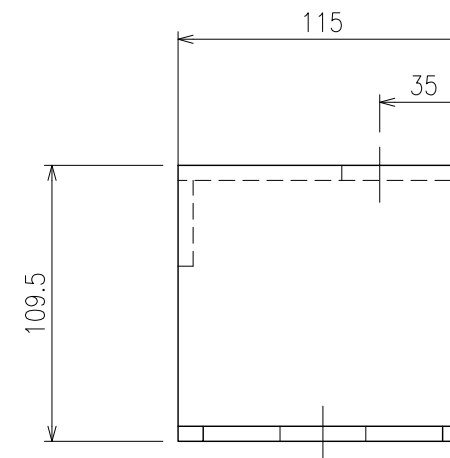

材 質	本体：スチール t6.0
仕 上	メラミン焼付塗装仕上 色：グレー（日塗工N4半艶）
質 量	9.2 kg（2.3×4個 1セット）
環境対応	LEDHUB CB110H CB138H CB165H

製品の仕様及びデザインは改善等のため予告無く変更する場合があります

 <b>株式会社 ケイアイシー</b> <small>KIC CORPORATION</small>	尺度(A4)	品名	LEDHUBスタンド用 床固定金具	
	単位	1/3	日付	No.
	mm		2024/08/21	型番 CBF