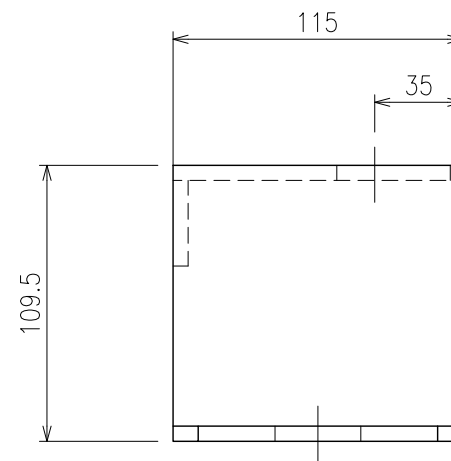

材 質	本体:スチール t6.0
仕 上	メラミン焼付塗装仕上 色:グレー (日塗工N4半艶)
質 量	9.2 kg (2.3×4個 1セット)
環境対応	LEDHUB CB110H CB138H CB165H

製品の仕様及びデザインは改善等のため予告無く変更する場合があります

 <b>株式会社 ケイアイシー</b> <small>KIC CORPORATION</small>	尺度(A4)	品名	LEDHUB 110型・138型・165型インタラクティブLEDディスプレイ用 床固定金具	
	単位	1/3	日付	No.
	mm		2024/05/13	型番 CBF