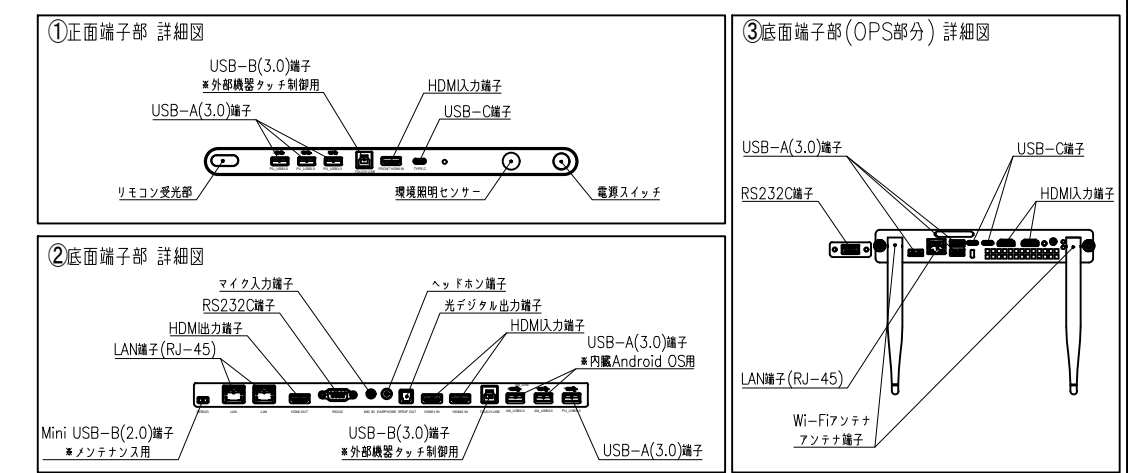

スタンド設置  
※スタンドはオプションになります。

電源コード: 2.0sq-3C (長さ約3m) 1系統  
【依頼工事】 壁面電源コンセント 15A接地付2Pプラグ  
※1系統 単独回路にて

壁面設置  
※壁面意匠により壁面補強方法が異なる為、打合せが必要です。  
(電源及びAVケーブル用入線開口含む)

ビジョンサイズ	165インチ	IP正格(規格等級) 前面	IP 65
LED Type	Flip chip COB	コントラスト比	10000 : 1
ビジョン解像度	1920 x 1080	色温度	7500K
ピクセルピッチ (mm)	1.9	表示色 (bits)	13
輝度 (cd/m <sup>2</sup> )	600	スピーカー	2 x 15W
視野角 (水平/垂直)	170° / 160°	システム	Android / Windows
リフレッシュレート (Hz)	3840	タッチテクノロジー	赤外線タッチ, 10点式
最大消費電力 (W/m <sup>2</sup> )	1500W	本体サイズ (スタンドなし)	3682x2207x71
平均消費電力 (W/m <sup>2</sup> )	750W	ネットウエイト	267kg
スタンバイ消費電力	0.5W	スタンド重量	91.5kg
ライフスパン (寿命)	10万時間	<オプション> 床固定金具	型番: CBF
入力電源	AC100-240V, 50/60Hz	アウトリガー	型番: CBO-L

**KIC** 株式会社 ケイアイシー

品名: LEDHUB165型  
オールインワンインタラクティブLEDディスプレイ

尺度(A3): 1/40

単位: mm

日付: 2025/04/14

型番: CB165H

No.

製品の仕様及びデザインは改善等のため予告無く変更する場合があります