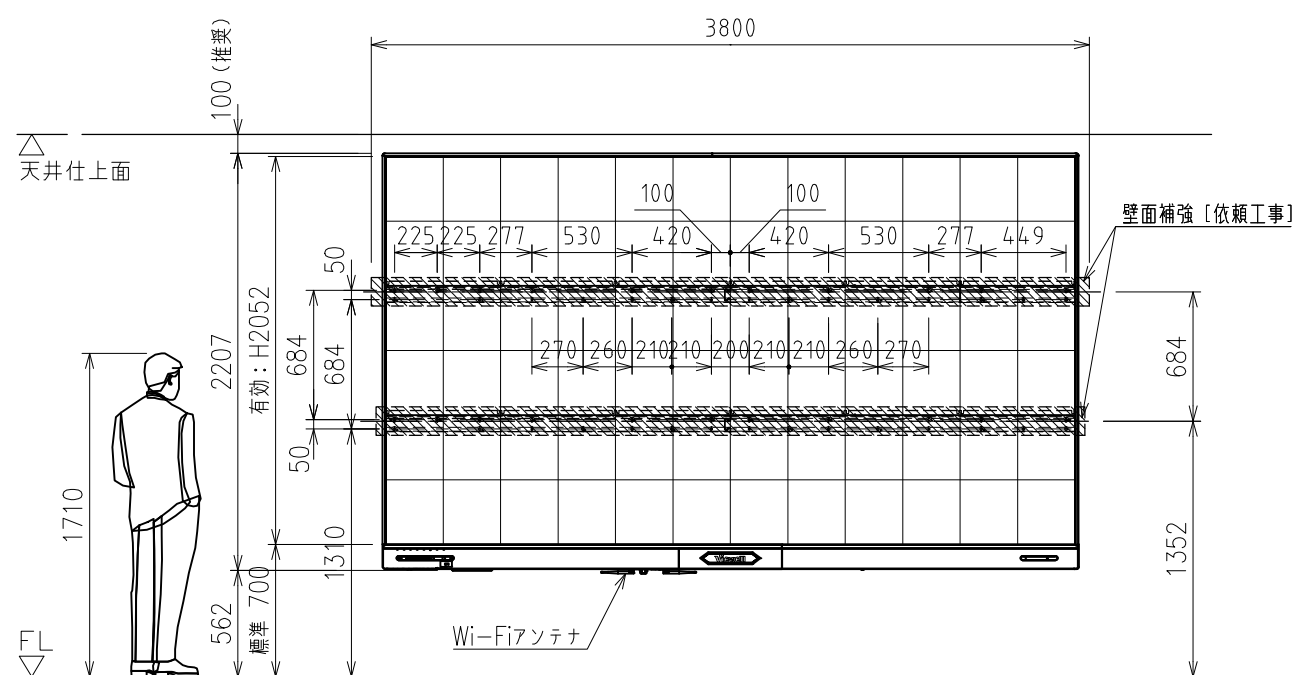

スタンド設置  
※スタンドはオプションになります。

電源コード: 2.0sq-3C (長さ約3m) 1系統  
【依頼工事】 壁面電源コンセント 15A接地付2Pプラグ  
※1系統 単独回路にて

壁面設置  
※壁面意匠により壁面補強方法が異なる為、打合せが必要です。  
(電源及びAVケーブル用入線開口含む)

ビジョンサイズ	165インチ	IP正格(規格等級) 前面	IP 65
LED Type	Flip chip COB	コントラスト比	10000 : 1
ビジョン解像度	1920 x 1080	色温度	7500K
ピクセルピッチ (mm)	1.9	表示色 (bits)	13
輝度 (cd/m <sup>2</sup> )	600	スピーカー	2 x 15W
視野角 (水平/垂直)	170° / 160°	システム	Android / Windows
リフレッシュレート (Hz)	3840	タッチテクノロジー	赤外線タッチ, 10点式
最大消費電力 (W/m <sup>2</sup> )	1500W	本体サイズ (スタンドなし)	3682x2207x71
平均消費電力 (W/m <sup>2</sup> )	750W	ネットウエイト	267kg
スタンバイ消費電力	0.5W	スタンド重量	91.5kg
ライフスパン (寿命)	10万時間	<オプション> 床固定金具	型番: CBF
入力電源	AC100-240V, 50/60Hz	アウトリガー	型番: CBO-L

**KIC** 株式会社 ケイアイシー

品名: LEDHUB165型  
オールインワンインタラクティブLEDディスプレイ

尺度(A3): 1/40

単位: mm

日付: 2025/04/14

型番: CB165H

No.

製品の仕様及びデザインは改善等のため予告無く変更する場合があります