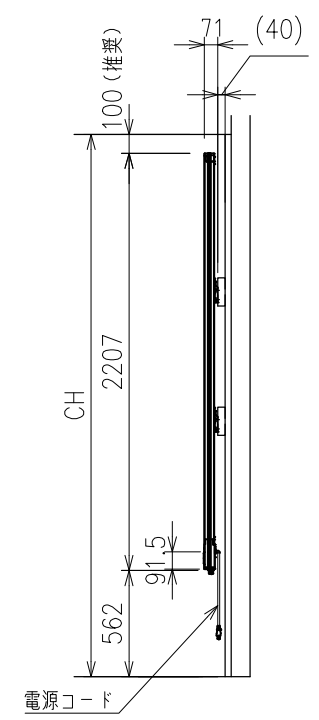

スタンド設置  
※スタンドはオプションになります。

電源コード: 2.0sq-3C (長さ約3m) 1系統  
【依頼工事】 壁面電源コンセント 15A接地付2Pプラグ  
※1系統 単独回路にて

壁面設置  
※壁面意匠により壁面補強方法が異なる為、打合せが必要です。  
(電源及びAVケーブル用入線開口含む)

ビジョンサイズ	165インチ	IP正格(規格等級) 前面	IP 65
LED Type	Flip chip COB	コントラスト比	10000 : 1
ビジョン解像度	1920 x 1080	色温度	7500K
ピクセルピッチ (mm)	1.9	表示色 (bits)	13
輝度 (cd/m <sup>2</sup> )	600	スピーカー	2 x 15W
視野角 (水平/垂直)	170° / 160°	システム	Android / Windows
リフレッシュレート (Hz)	3840	タッチテクノロジー	赤外線タッチ, 10点式
最大消費電力 (W/m <sup>2</sup> )	1500W	本体サイズ (スタンドなし)	3682x2207x71
平均消費電力 (W/m <sup>2</sup> )	750W	ネットウエイト	267kg
スタンバイ消費電力	0.5W	スタンド重量	91.5kg
ライフスパン (寿命)	10万時間	<オプション> 床固定金具	型番: CBF
入力電源	AC100-240V, 50/60Hz	アウトリガー	型番: CBO-L

**KIC** 株式会社 ケイアイシー

品名: LEDHUB165型  
オールインワンインタラクティブLEDディスプレイ

尺度(A3): 1/40

単位: mm

日付: 2025/04/14

型番: CB165H

No.

製品の仕様及びデザインは改善等のため予告無く変更する場合があります