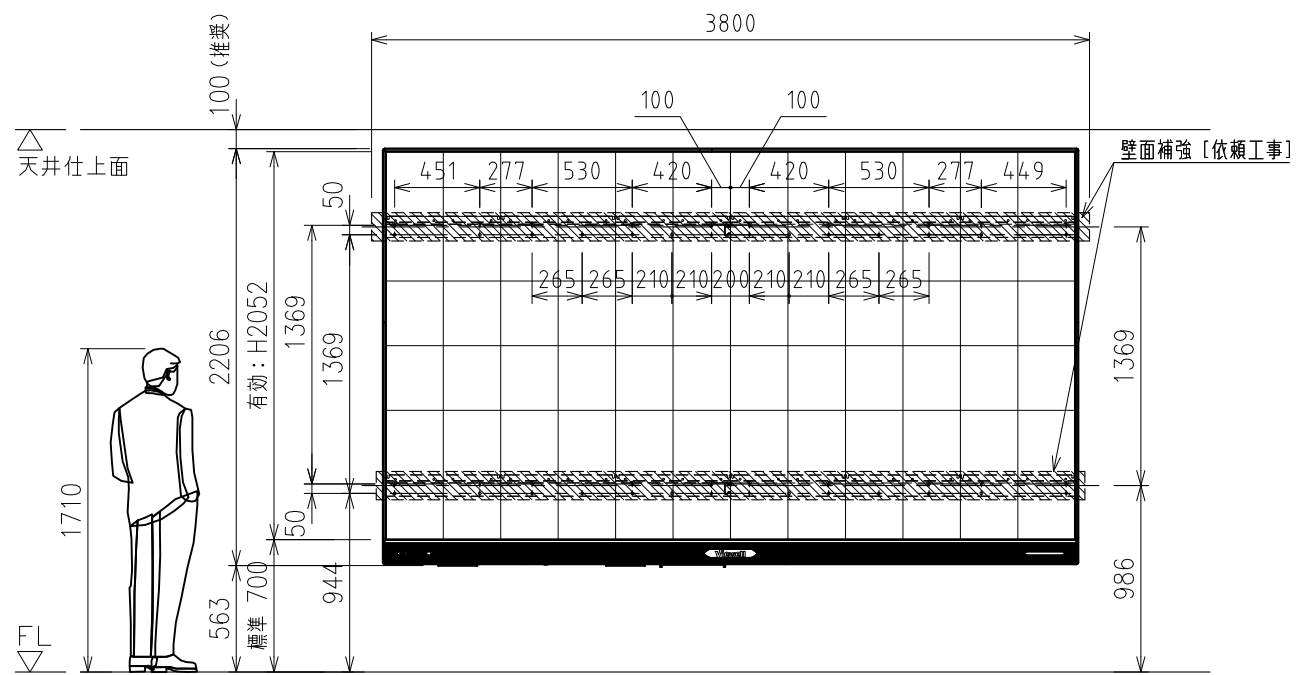

スタンド設置
※スタンドはオプションになります。

壁面設置
※壁面意匠により壁面補強方法が異なる為、打合せが必要です。
(電源及びAVケーブル用入線開口含む)

ビジョンサイズ	165インチ	IP正格 (規格等級) 前面	IP65
LED Type	Flip chip COB	コントラスト比	10000 : 1
ビジョン解像度	1920 x 1080	色温度	7500K
ピクセルピッチ (mm)	1.9	表示色 (bits)	13
輝度 (cd/m ²)	600	スピーカー	2 x 15W
視野角 (水平/垂直)	170° / 160°	システム	Android / Windows
リフレッシュレート (Hz)	3840	タッチテクノロジー	赤外線タッチ, 10点式
最大消費電力 (W/m ²)	1500W	本体サイズ (スタンドなし)	3682x2206x68
平均消費電力 (W/m ²)	750W	ネットウエイト	267kg
スタンバイ消費電力	0.5W	スタンド重量	91.5kg
ライフスパン (寿命)	10万時間	<オプション>床固定金具	型番: CBF
入力電源	AC100-240V, 50/60Hz	アウトリガー	型番: CBO-L

製品の仕様及びデザインは改善等のため予告無く変更する場合があります

尺度 (A3) 1/40

品名 LEDHUB165型
オールインワンインタラクティブLEDディスプレイ

単位 mm

日付 2024/09/10

型番 CB165H

No.