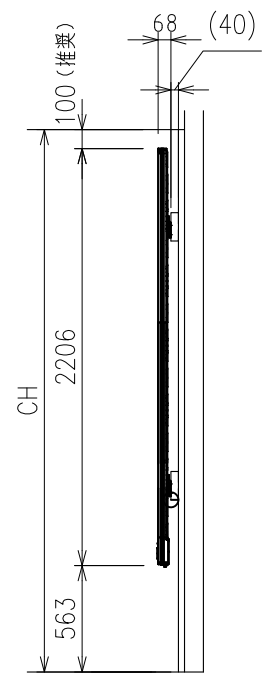

スタンド設置
※スタンドはオプションになります。

壁面設置
※壁面意匠により壁面補強方法が異なる為、打合せが必要です。
(電源及びAVケーブル用入線開口含む)

ビジョンサイズ	165インチ	IP正格 (規格等級) 前面	IP65
LED Type	Flip chip COB	コントラスト比	10000 : 1
ビジョン解像度	1920 x 1080	色温度	7500K
ピクセルピッチ (mm)	1.9	表示色 (bits)	13
輝度 (cd/m ²)	600	スピーカー	2 x 15W
視野角 (水平/垂直)	170° / 160°	システム	Android / Windows
リフレッシュレート (Hz)	3840	タッチテクノロジー	赤外線タッチ, 10点式
最大消費電力 (W/m ²)	1500W	本体サイズ (スタンドなし)	3682x2206x68
平均消費電力 (W/m ²)	750W	ネットウエイト	267kg
スタンバイ消費電力	0.5W	スタンド重量	91.5kg
ライフスパン (寿命)	10万時間	<オプション>床固定金具	型番: CBF
入力電源	AC100-240V, 50/60Hz	アウトリガー	型番: CBO-L

製品の仕様及びデザインは改善等のため予告無く変更する場合があります

尺度 (A3) 1/40

品名 LEDHUB165型
オールインワンインタラクティブLEDディスプレイ

単位 mm

日付 2024/09/10

型番 CB165H

No.