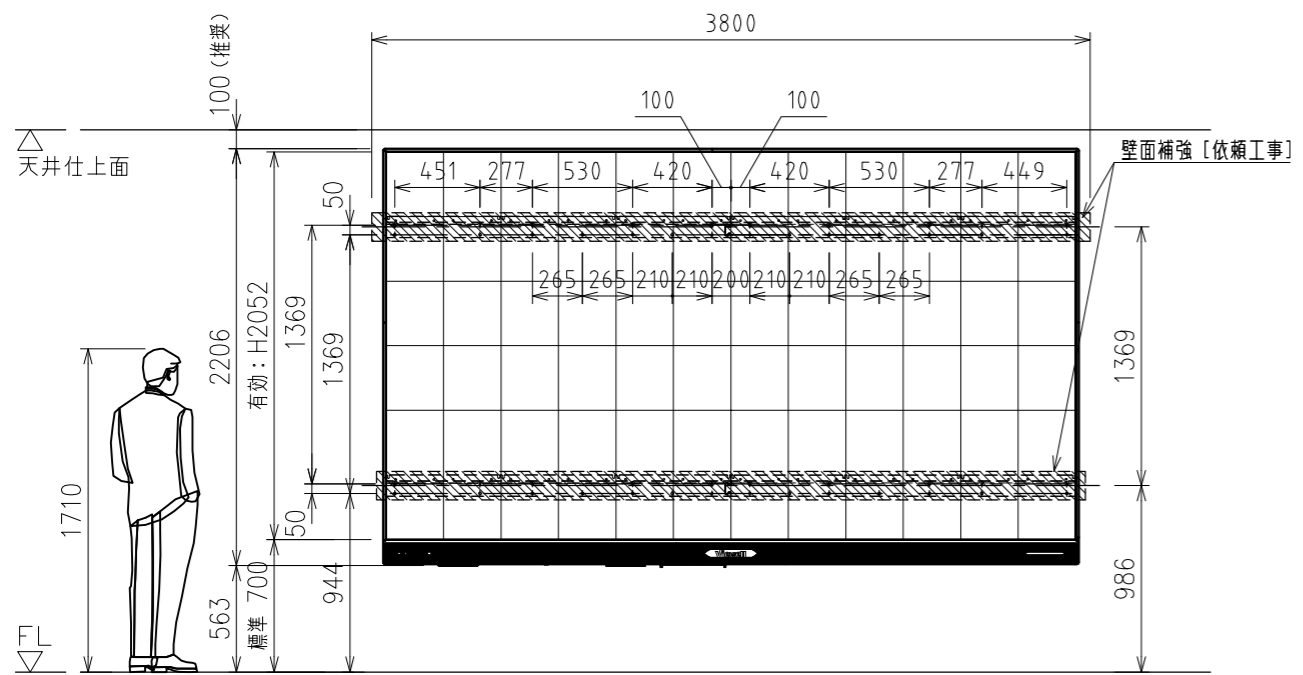

スタンド設置
*スタンドはオプションになります。

壁面設置
*壁面意匠により壁面補強方法が異なる為、打合せが必要です。
(電源及びAVケーブル用入線開口含む)

ビジョンサイズ	165インチ	IP正格 (規格等級)	IP30
LED Type	COB LED	コントラスト比	6000 : 1
ビジョン解像度	1920 x 1080	色温度	3200 ~ 9300K
ピクセルピッチ (mm)	1.9	表示色 (bits)	13
輝度 (cd/m ²)	50 ~ 450	スピーカー	2 x 15W
視野角 (水平/垂直)	170° / 160°	システム	Android8.0 / Windows10
リフレッシュレート (Hz)	3000	タッチテクノロジー	赤外線タッチ, 10点式
最大消費電力 (W/m ²)	2400W	本体サイズ (スタンドなし)	3682x2206x68
平均消費電力 (W/m ²)	800W	ネットウエイト	253kg
スタンバイ消費電力	0.5W	スタンド重量	66.0kg
ライフスパン (寿命)	10万時間	<オプション>床固定金具	型番: CBF
入力電源	AC100-240V, 50/60Hz	アウトリガー	型番: CBO-L

製品の仕様及びデザインは改善等のため予告無く変更する場合があります

株式会社 ケイアイシー
KIC CORPORATION

尺度 (A3) 1/40

品名 LEDHUB165型
オールインワンインタラクティブLEDディスプレイ

単位 mm  日付 2024.01.30

型番 CB165H No.