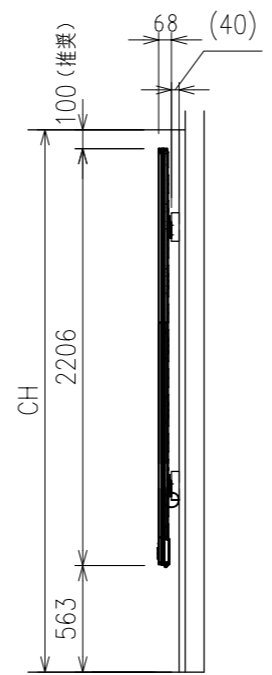

スタンド設置
*スタンドはオプションになります。

壁面設置
*壁面意匠により壁面補強方法が異なる為、打合せが必要です。
(電源及びAVケーブル用入線開口含む)

ビジョンサイズ	165インチ	IP正格 (規格等級)	IP30
LED Type	COB LED	コントラスト比	6000 : 1
ビジョン解像度	1920 x 1080	色温度	3200 ~ 9300K
ピクセルピッチ (mm)	1.9	表示色 (bits)	13
輝度 (cd/m ²)	50 ~ 450	スピーカー	2 x 15W
視野角 (水平/垂直)	170° / 160°	システム	Android8.0 / Windows10
リフレッシュレート (Hz)	3000	タッチテクノロジー	赤外線タッチ, 10点式
最大消費電力 (W/m ²)	2400W	本体サイズ (スタンドなし)	3682x2206x68
平均消費電力 (W/m ²)	800W	ネットウエイト	253kg
スタンバイ消費電力	0.5W	スタンド重量	66.0kg
ライフスパン (寿命)	10万時間	<オプション>床固定金具	型番: CBF
入力電源	AC100-240V, 50/60Hz	アウトリガー	型番: CBO-L

製品の仕様及びデザインは改善等のため予告無く変更する場合があります

株式会社 ケイアイシー
KIC CORPORATION

尺度 (A3) 1/40

品名 LEDHUB165型
オールインワンインタラクティブLEDディスプレイ

単位 mm  日付 2024.01.30

型番 CB165H No.